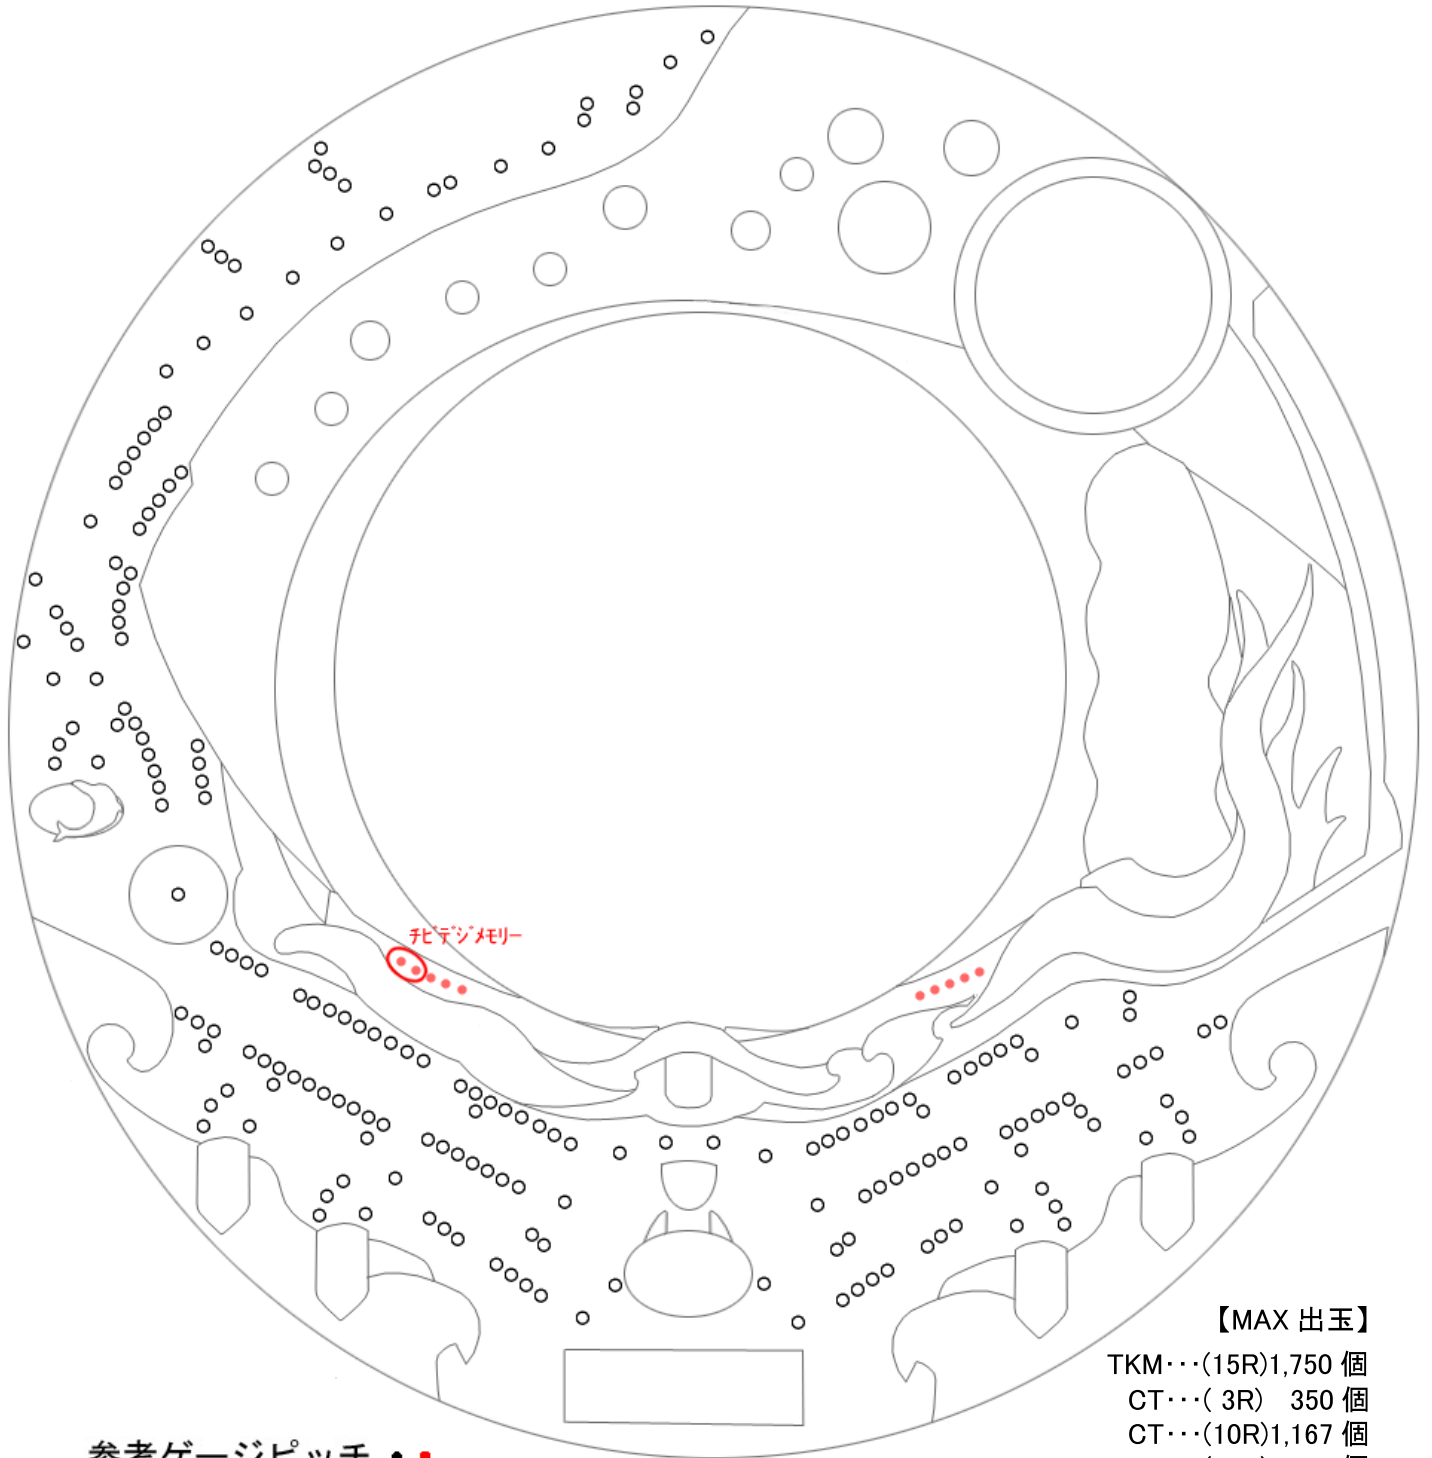

## 機種名 : CRアクアポリス2

**【MAX 出玉】**

- TKM... (15R) 1,750 個
- CT... (3R) 350 個
- CT... (10R) 1,167 個
- CT... (16R) 1,867 個

参考ゲー ジ ピ ッ チ ● ●

---

---

---

---