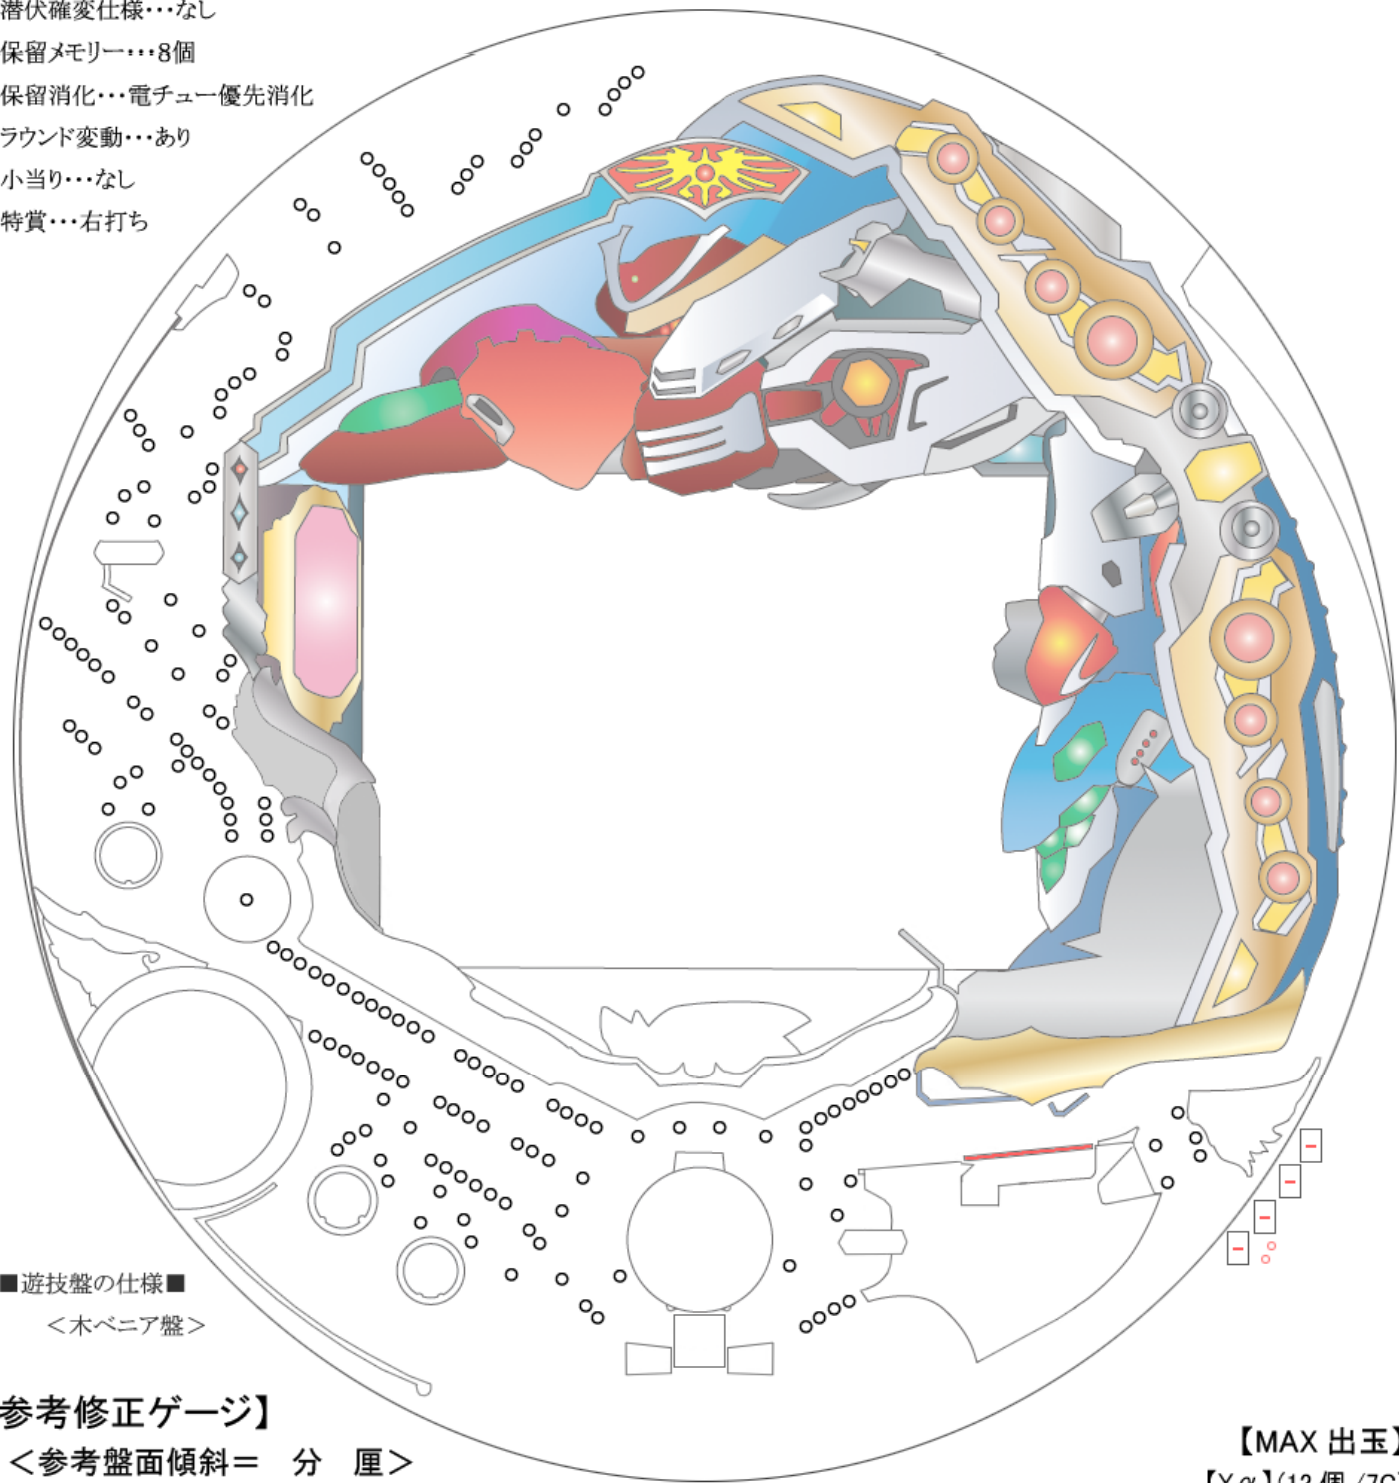

- 潜伏確変仕様…なし
- 保留メモリー…8個
- 保留消化…電チュー優先消化
- ラウンド変動…あり
- 小当り…なし
- 特賞…右打ち

■ 遊技盤の仕様 ■
 <木ベニア盤>

【参考修正ゲージ】

<参考盤面傾斜 = 分 厘>

【MAX 出玉】

【Yα】(12個/7C)
 ・ 5R… 377個
 ・ 15R… 1,130個