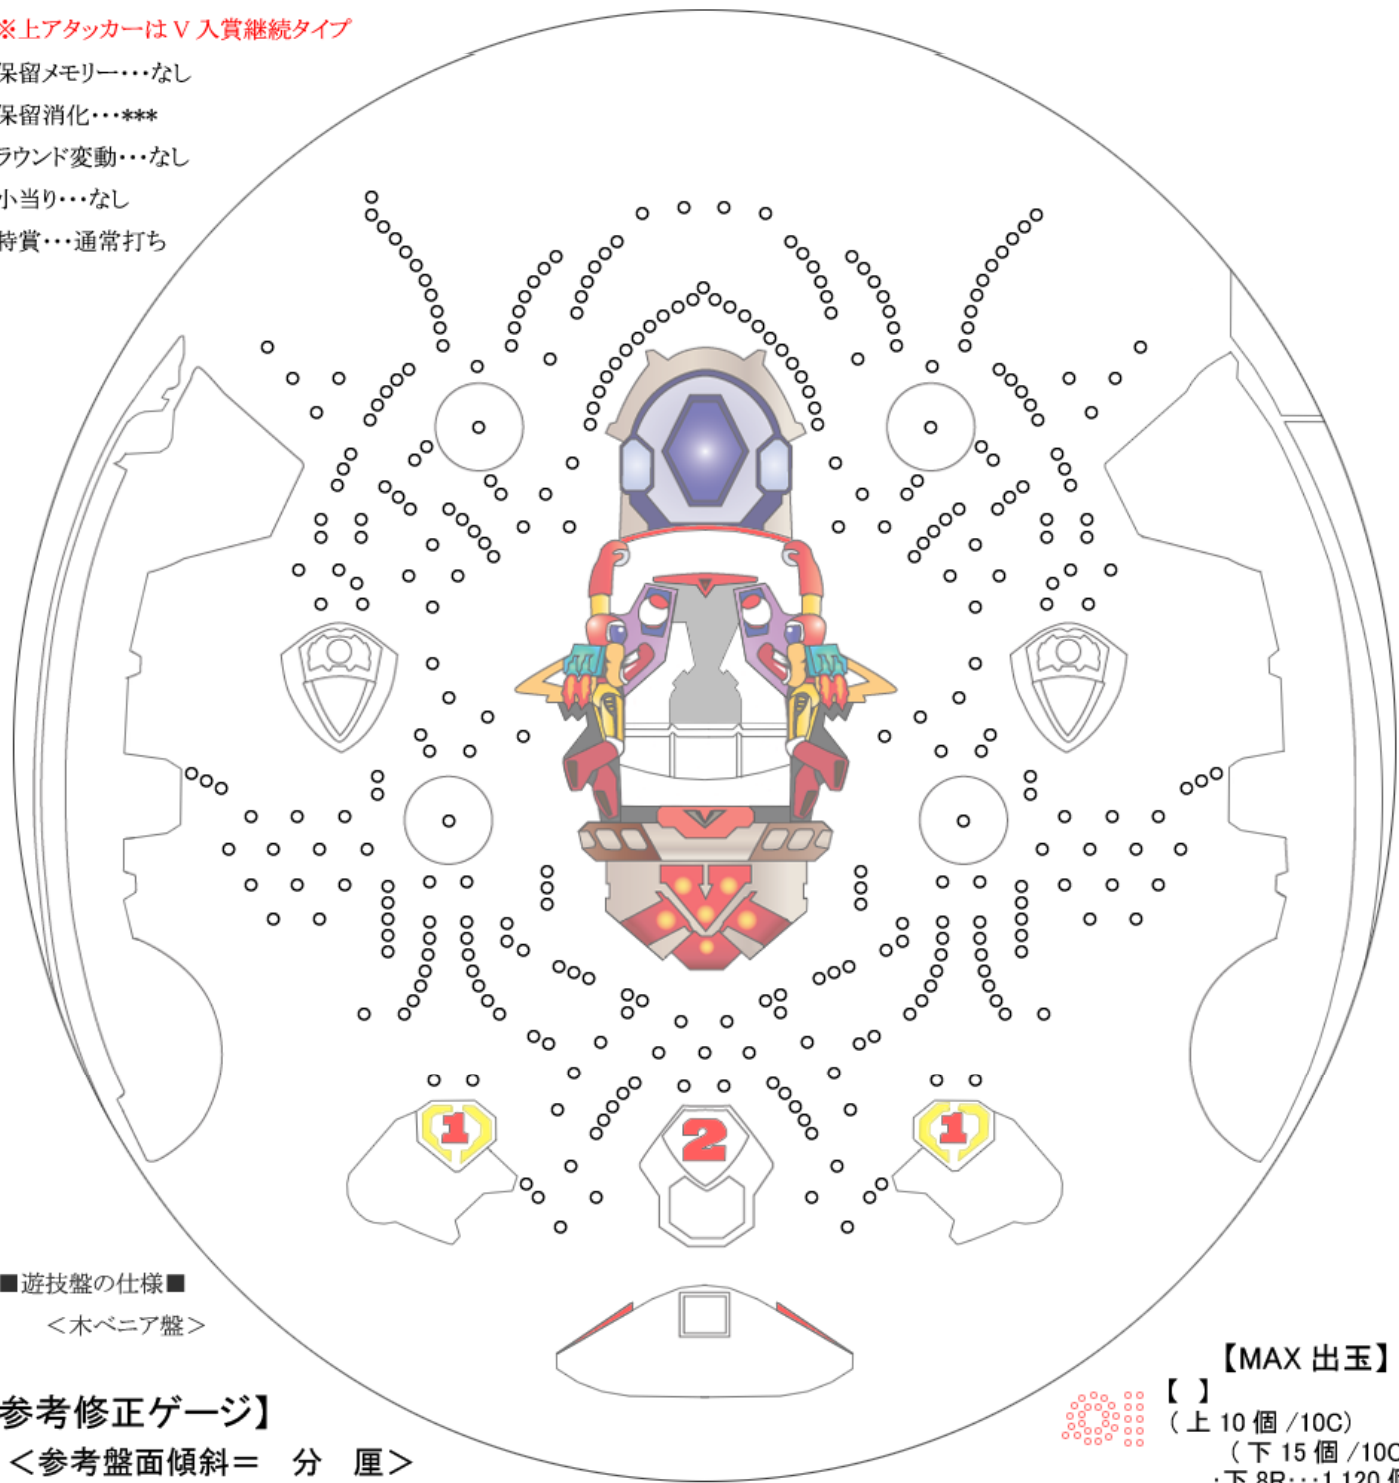

■仕様…羽モノタイプ

※上アタッカーはV入賞継続タイプ

■保留メモリー…なし

■保留消化…***

■ラウンド変動…なし

■小当り…なし

■特賞…通常打ち

■遊技盤の仕様■

<木ベニア盤>

【参考修正ゲージ】

<参考盤面傾斜 = 分 厘>

【MAX 出玉】

【 】
 (上 10 個 / 10C)
 (下 15 個 / 10C)
 ・下 8R…1,120 個
 ・上 8R… 440 個
 (メーカー発表平均値)