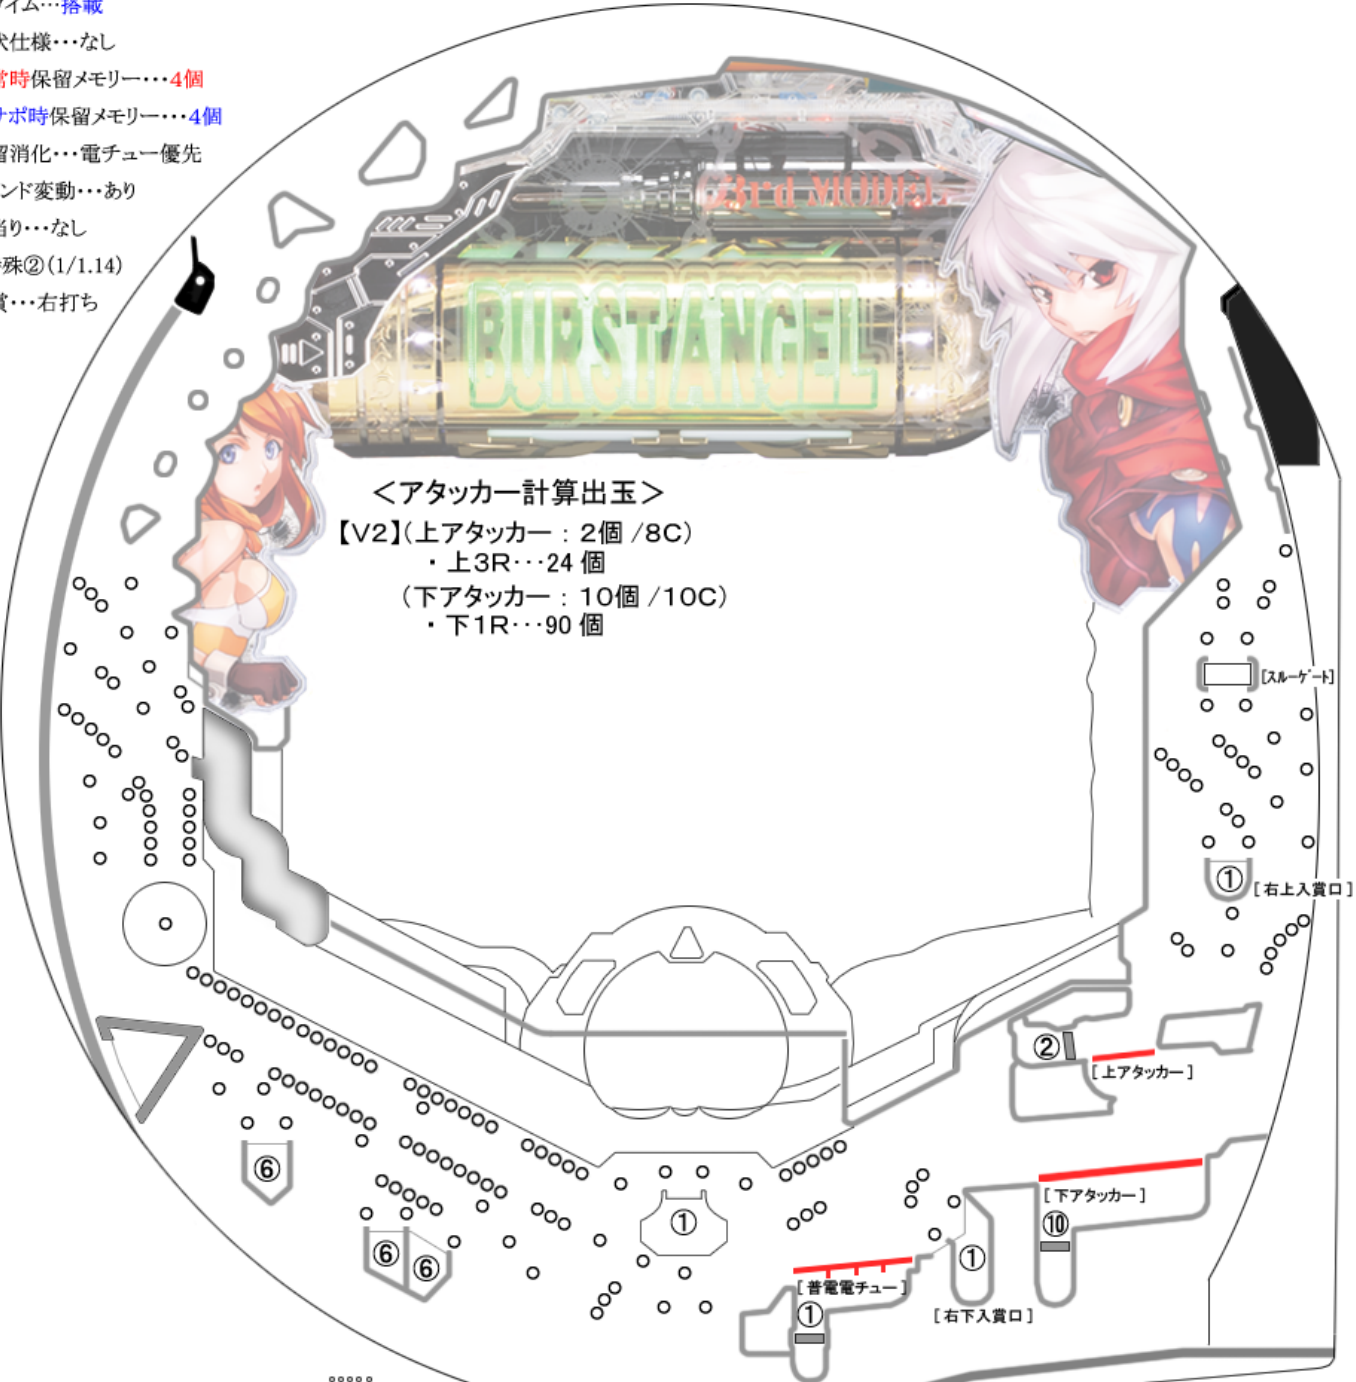

＜豊丸産業＞ PバーストエンジェルEX2

＜納品日＞
【V】…2022年11月06日

【V】＜確率＞1/99.9 (1/14.3) ＜確変＞初回 100%・継続 100% ＜電サポ＞4回リミットまで / 通常後＝無し ＜賞球＞1&1&6&1&1&2&10

- 機種タイプ…1種2種混合
- 遊タイム…搭載
- 潜伏仕様…なし
- 通常時保留メモリー…4個
- 電サポ時保留メモリー…4個
- 保留消化…電チュー優先
- ラウンド変動…あり
- 小当り…なし
- ※特殊②(1/1.14)
- 特賞…右打ち

●●●●●

【玉軌道シミュレーション】
 <参考盤面傾斜＝分 厘>
 ※○数字は、賞球数を表します。(表記【V】)

■遊技盤の仕様■
 <木ベニア盤>
