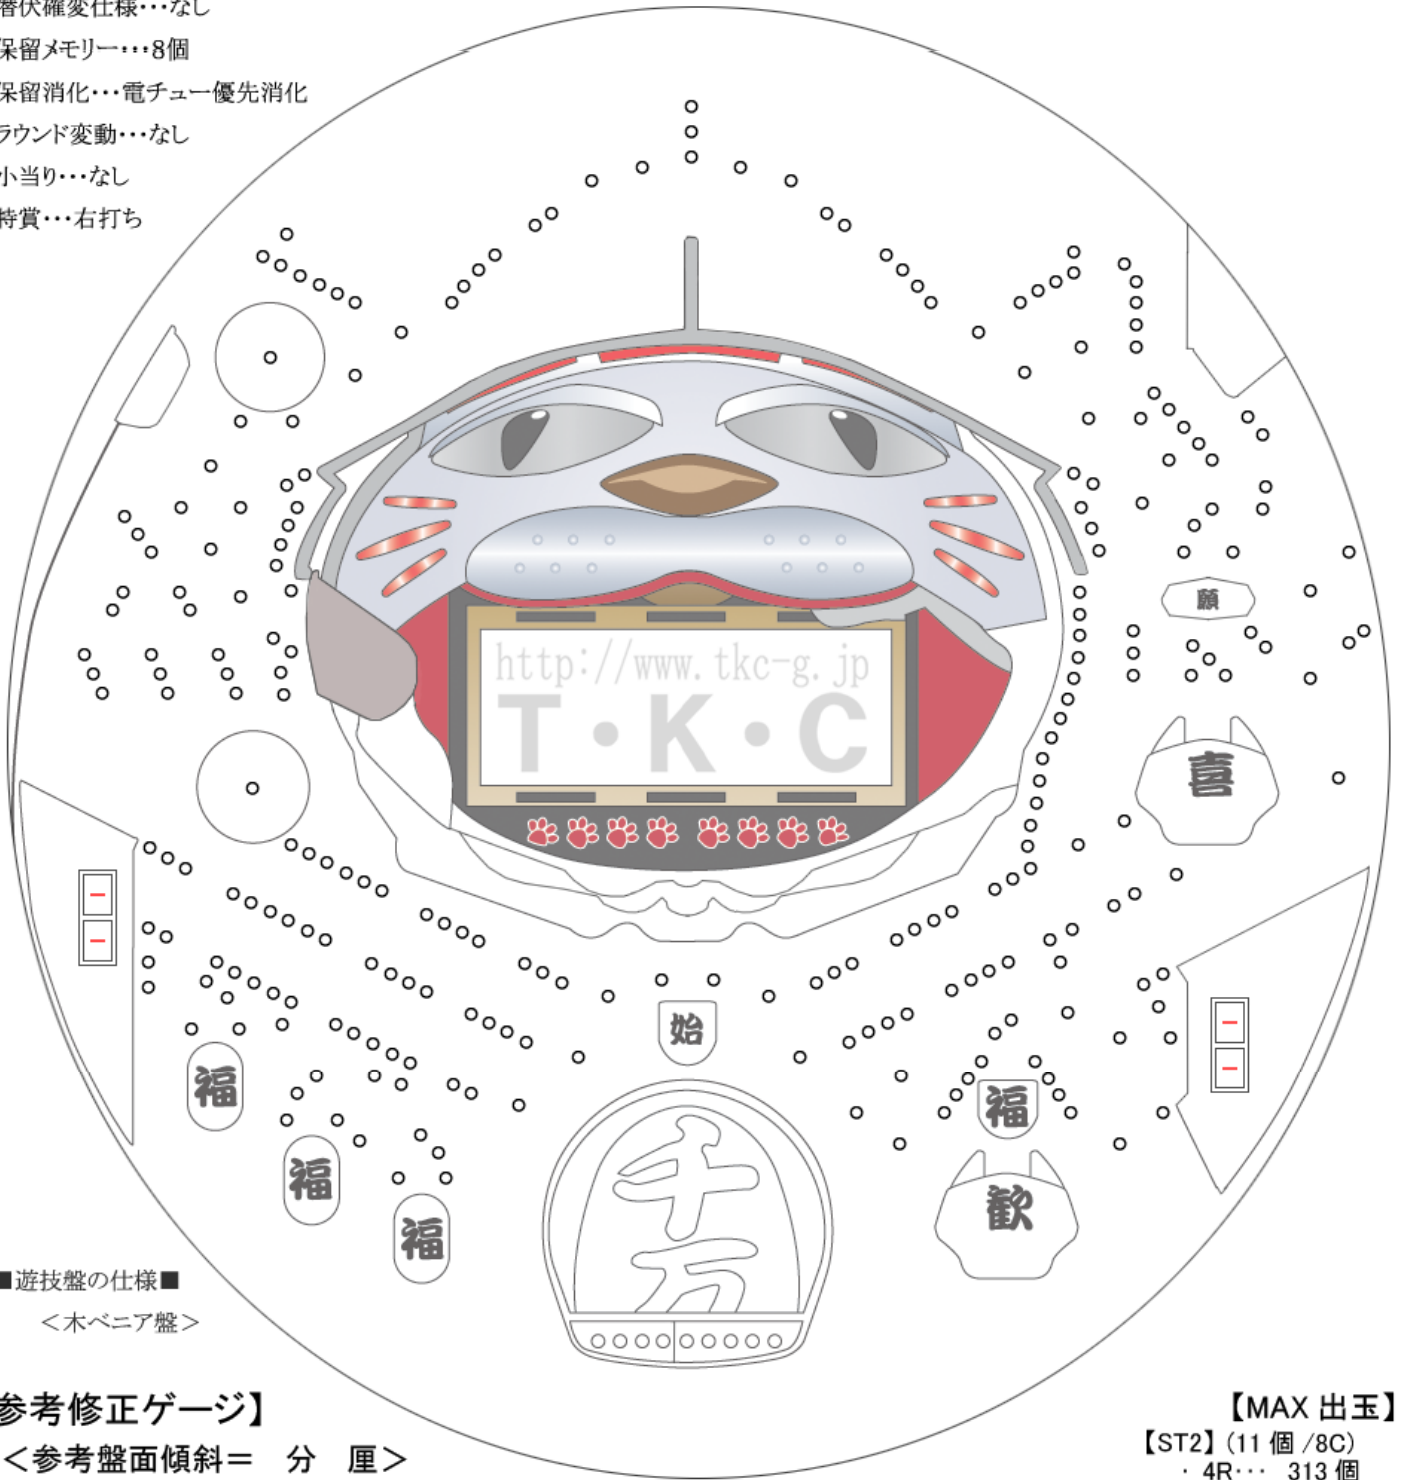

- 潜伏確変仕様…なし
- 保留メモリー…8個
- 保留消化…電チュー優先消化
- ラウンド変動…なし
- 小当り…なし
- 特賞…右打ち

■ 遊技盤の仕様 ■  
< 木ベニア盤 >

【参考修正ゲージ】

< 参考盤面傾斜 = 分 厘 >

【MAX 出玉】

【ST2】 (11 個 / 8C)  
 ・ 4R… 313 個  
 ・ 8R… 627 個  
 ・ 16R… 1,253 個