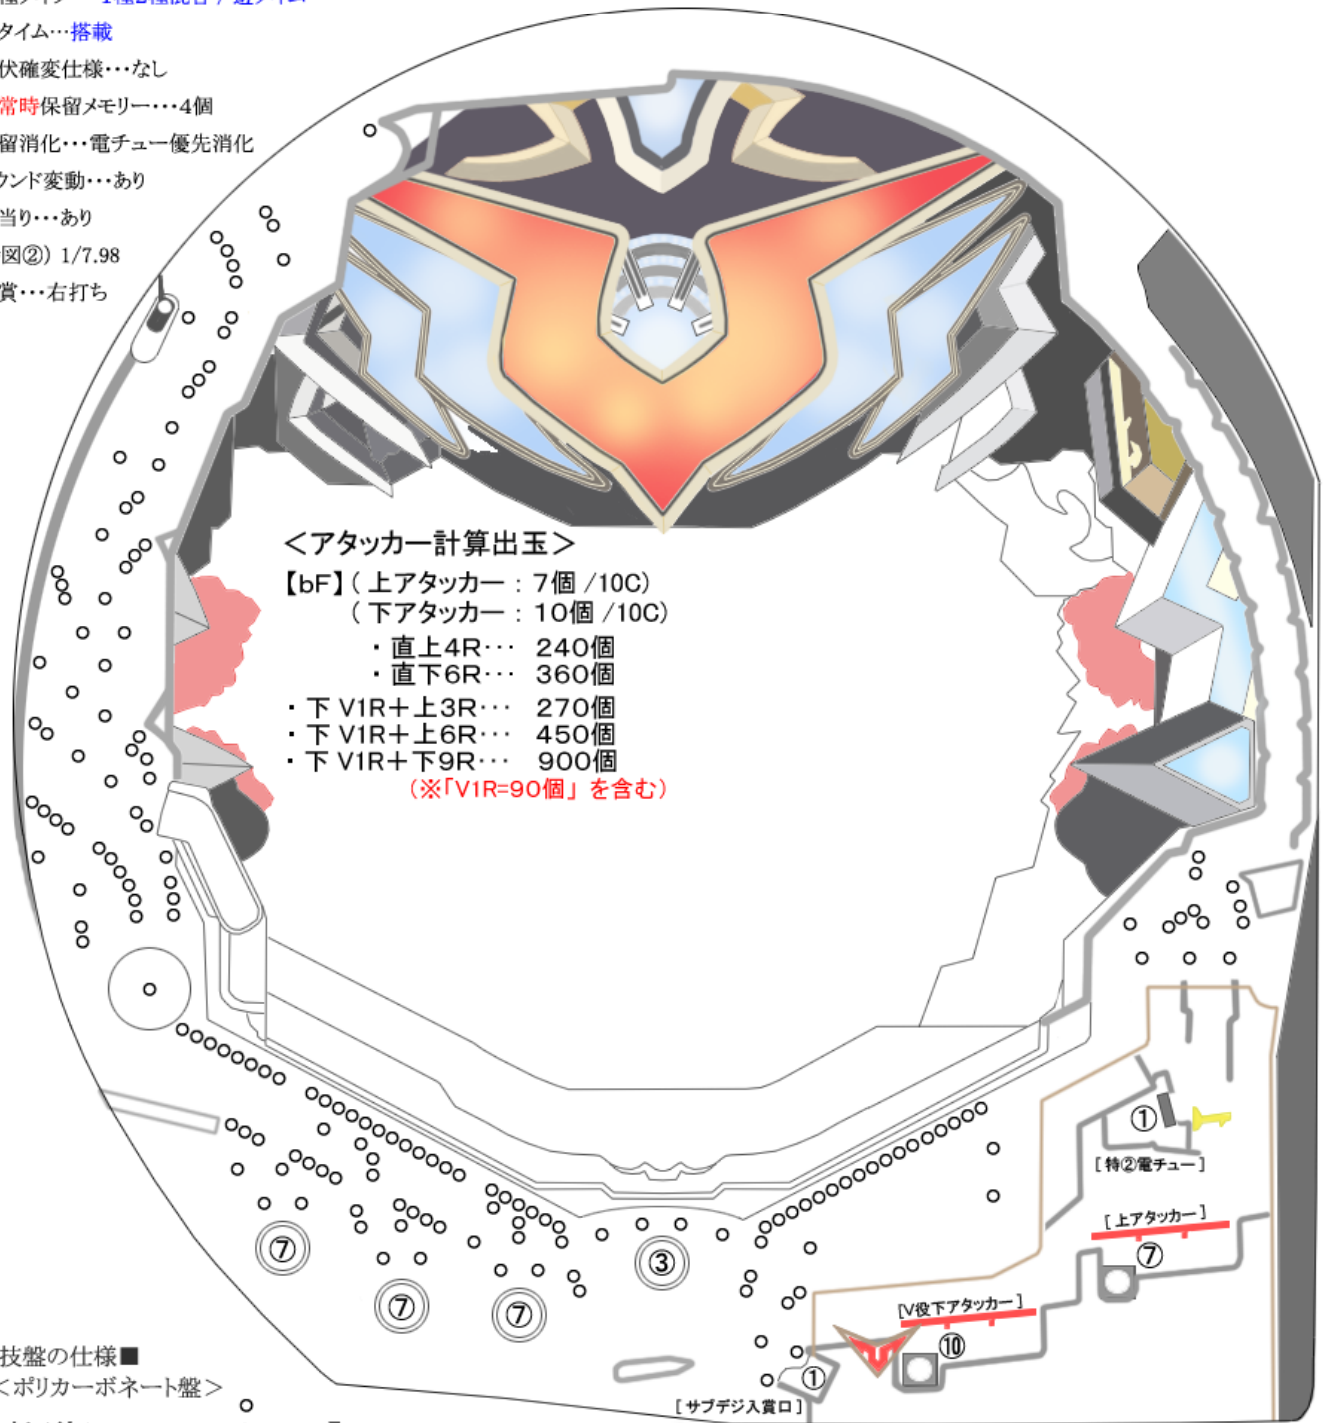

<ビスティ> Pコードギアス反逆のルルーシュ

<納品日> [bR]...2021年01月10日 [bF]...2021年09月05日

【bF】確率=1/222.2(1/7.7) 時短/初回100.0%・実継続90.6% 電サポ/時短中=1回 or 13回 or 200回 賞球=1&1&7&1&7&10

- 機種タイプ...1種2種混合 / 遊タイム
- 遊タイム...搭載
- 潜伏確変仕様...なし
- 通常時保留メモリー...4個
- 保留消化...電チュー優先消化
- ラウンド変動...あり
- 小当り...あり (特図②) 1/7.98
- 特賞...右打ち

- 遊技盤の仕様■
- <ポリカーボネート盤>

【玉軌道シミュレーション】 <参考盘面傾斜= 分 厘>

※○数字は、賞球数を表します。(表記【bF】)
