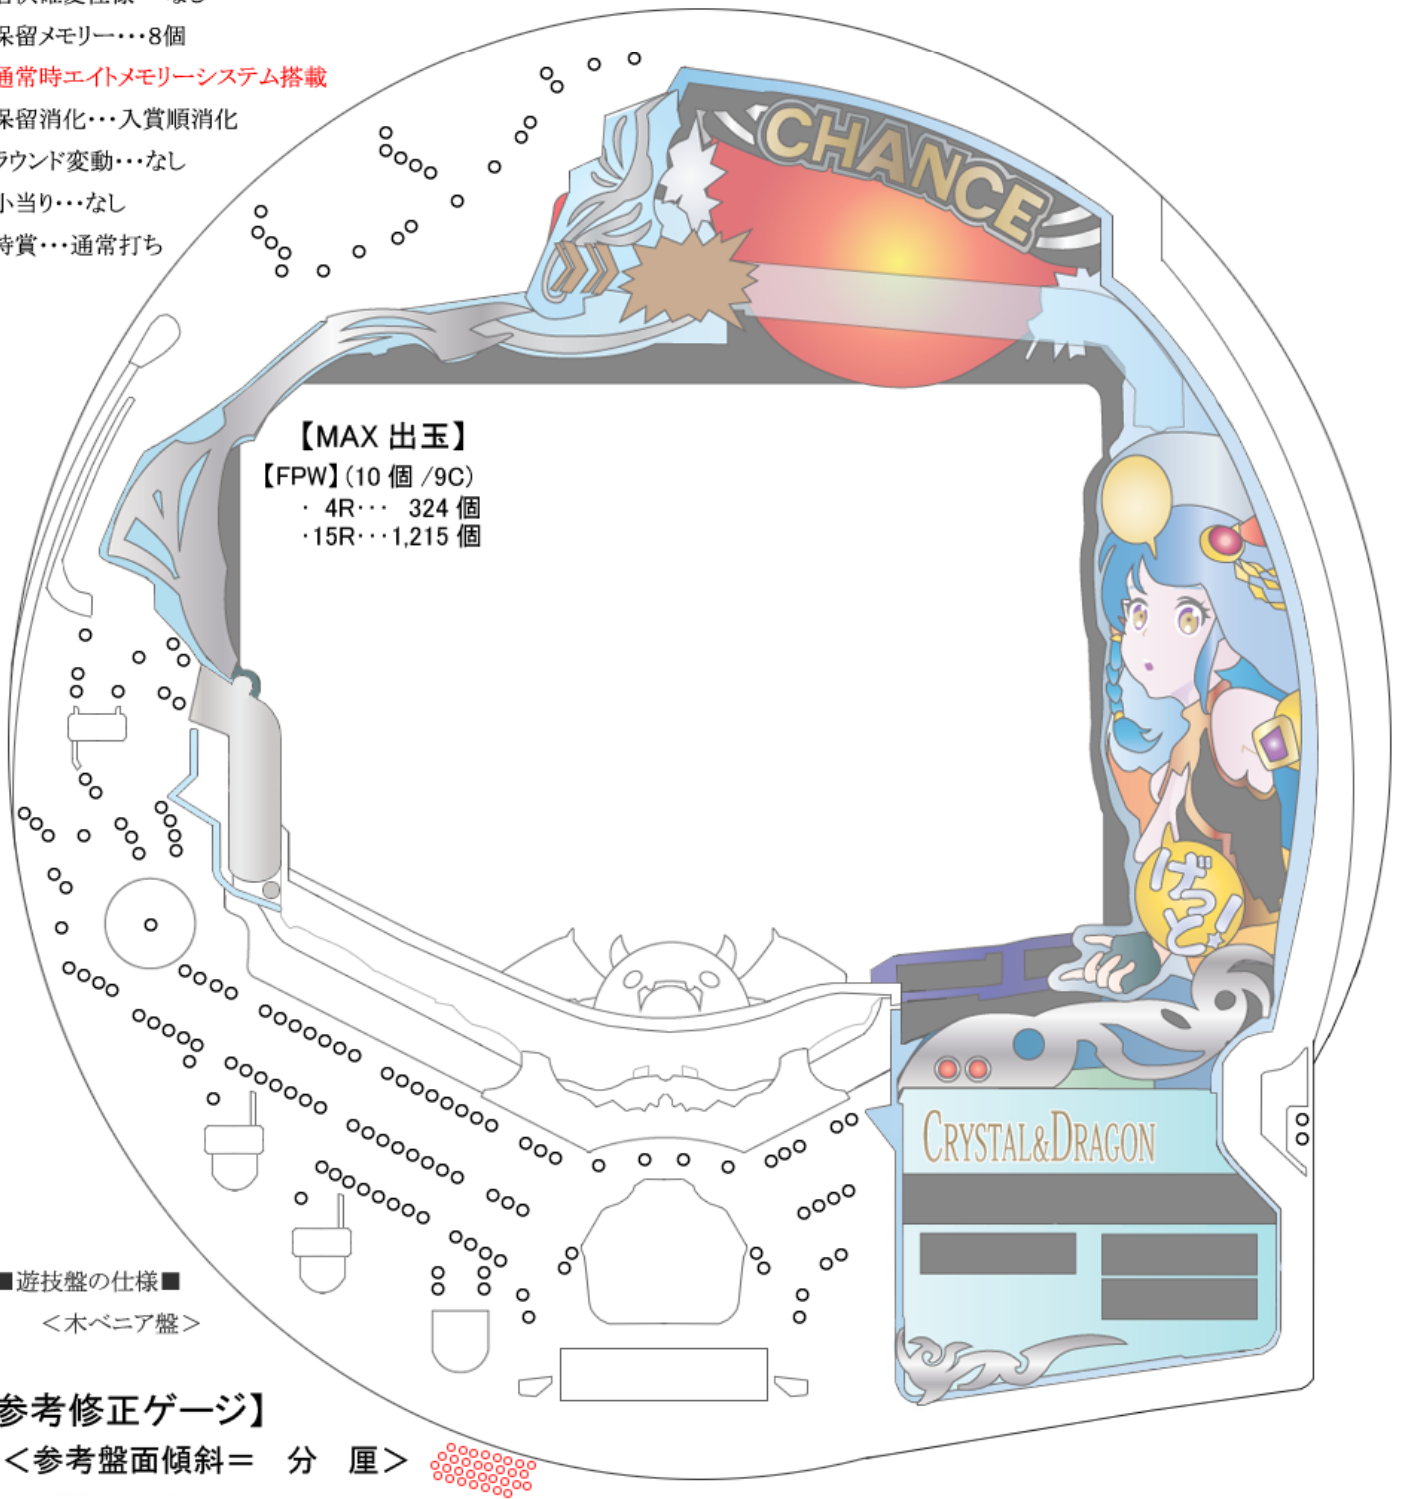

■潜伏確変仕様…なし

■保留メモリー…8個

※通常時エイトメモリーシステム搭載

■保留消化…入賞順消化

■ラウンド変動…なし

■小当たり…なし

■特賞…通常打ち

【MAX 出玉】

【FPW】 (10 個 / 9C)

・ 4R… 324 個

・ 15R… 1,215 個

■遊技盤の仕様■

<木ベニア盤>

【参考修正ゲージ】

<参考盤面傾斜 = 分 厘>