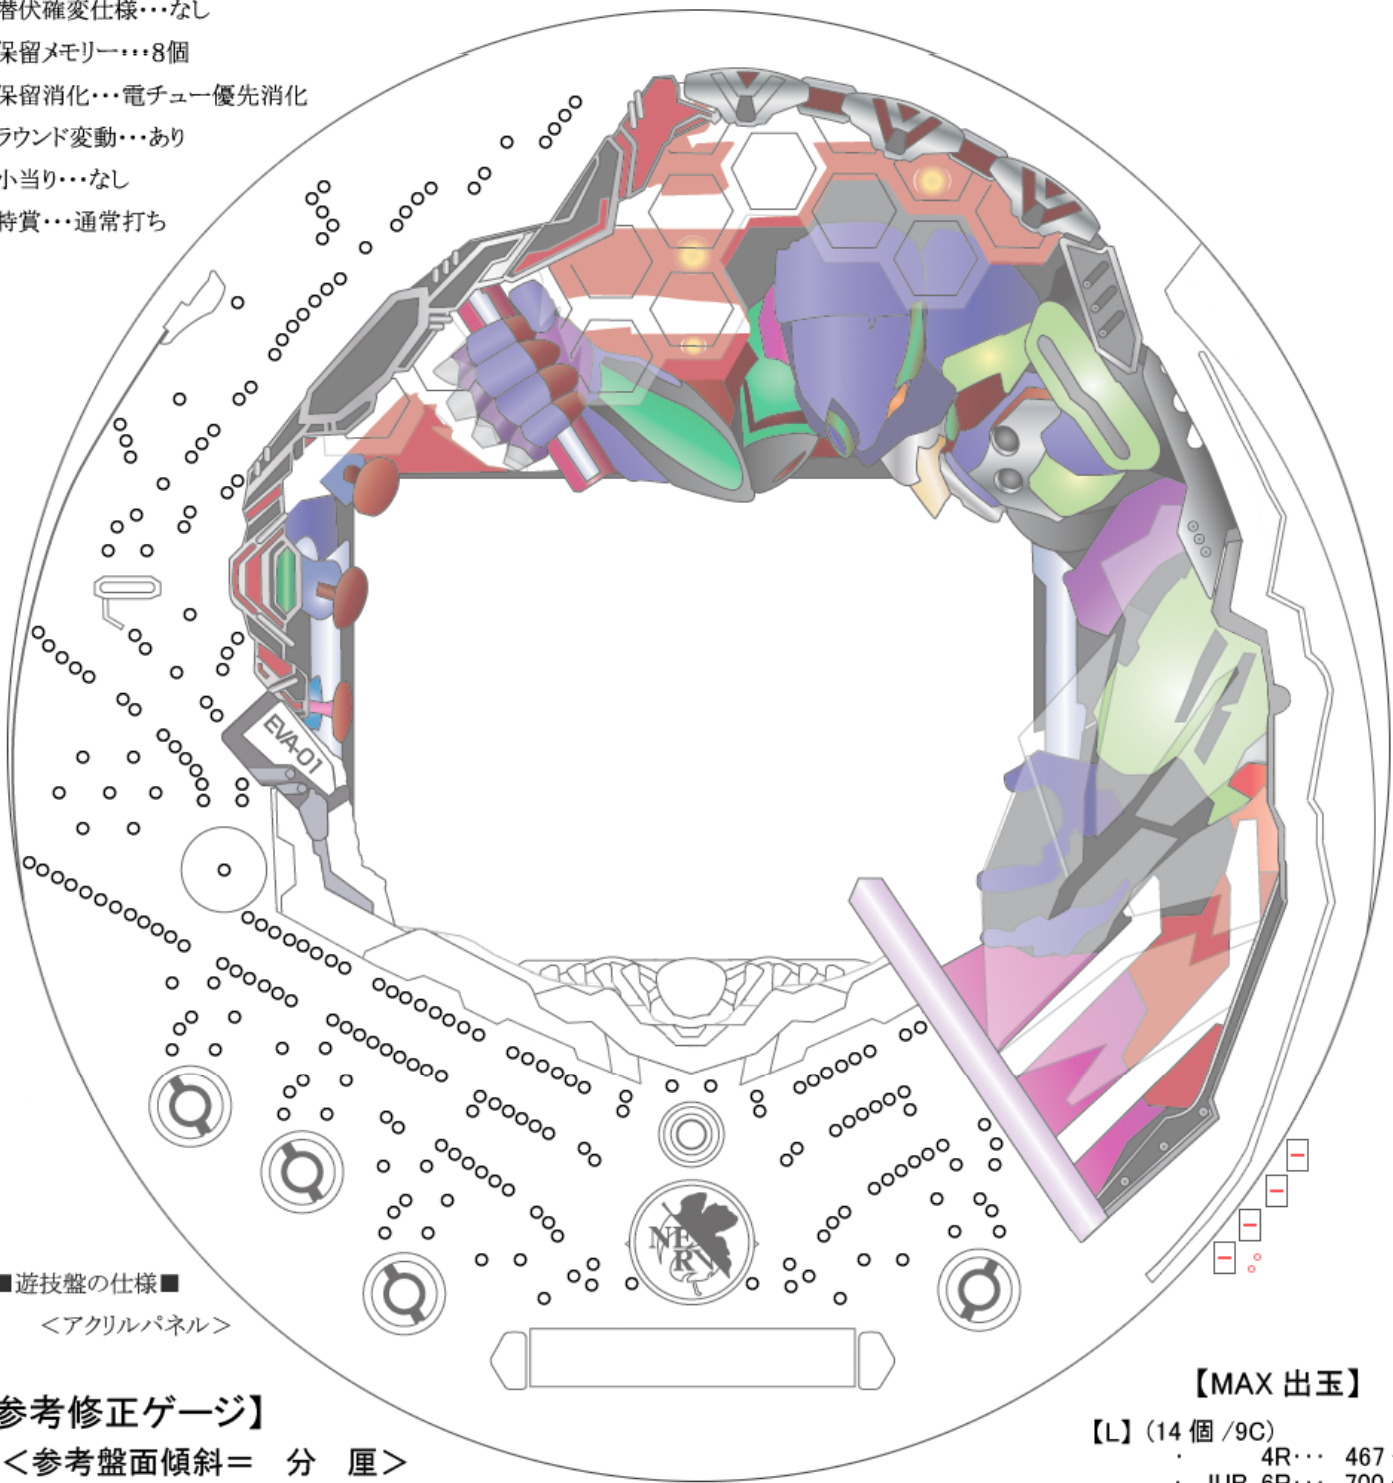

- 潜伏確変仕様…なし
- 保留メモリー…8個
- 保留消化…電チュー優先消化
- ラウンド変動…あり
- 小当たり…なし
- 特賞…通常打ち

■ 遊技盤の仕様 ■
<アクリルパネル>

【参考修正ゲージ】

<参考盤面傾斜 = 分 厘>

【MAX 出玉】

- 【L】 (14 個 / 9C)
- ・ 4R… 467 個
 - ・ JUB 6R… 700 個
 - ・ JUB12R… 1,400 個
 - ・ (JUB)15R… 1,750 個