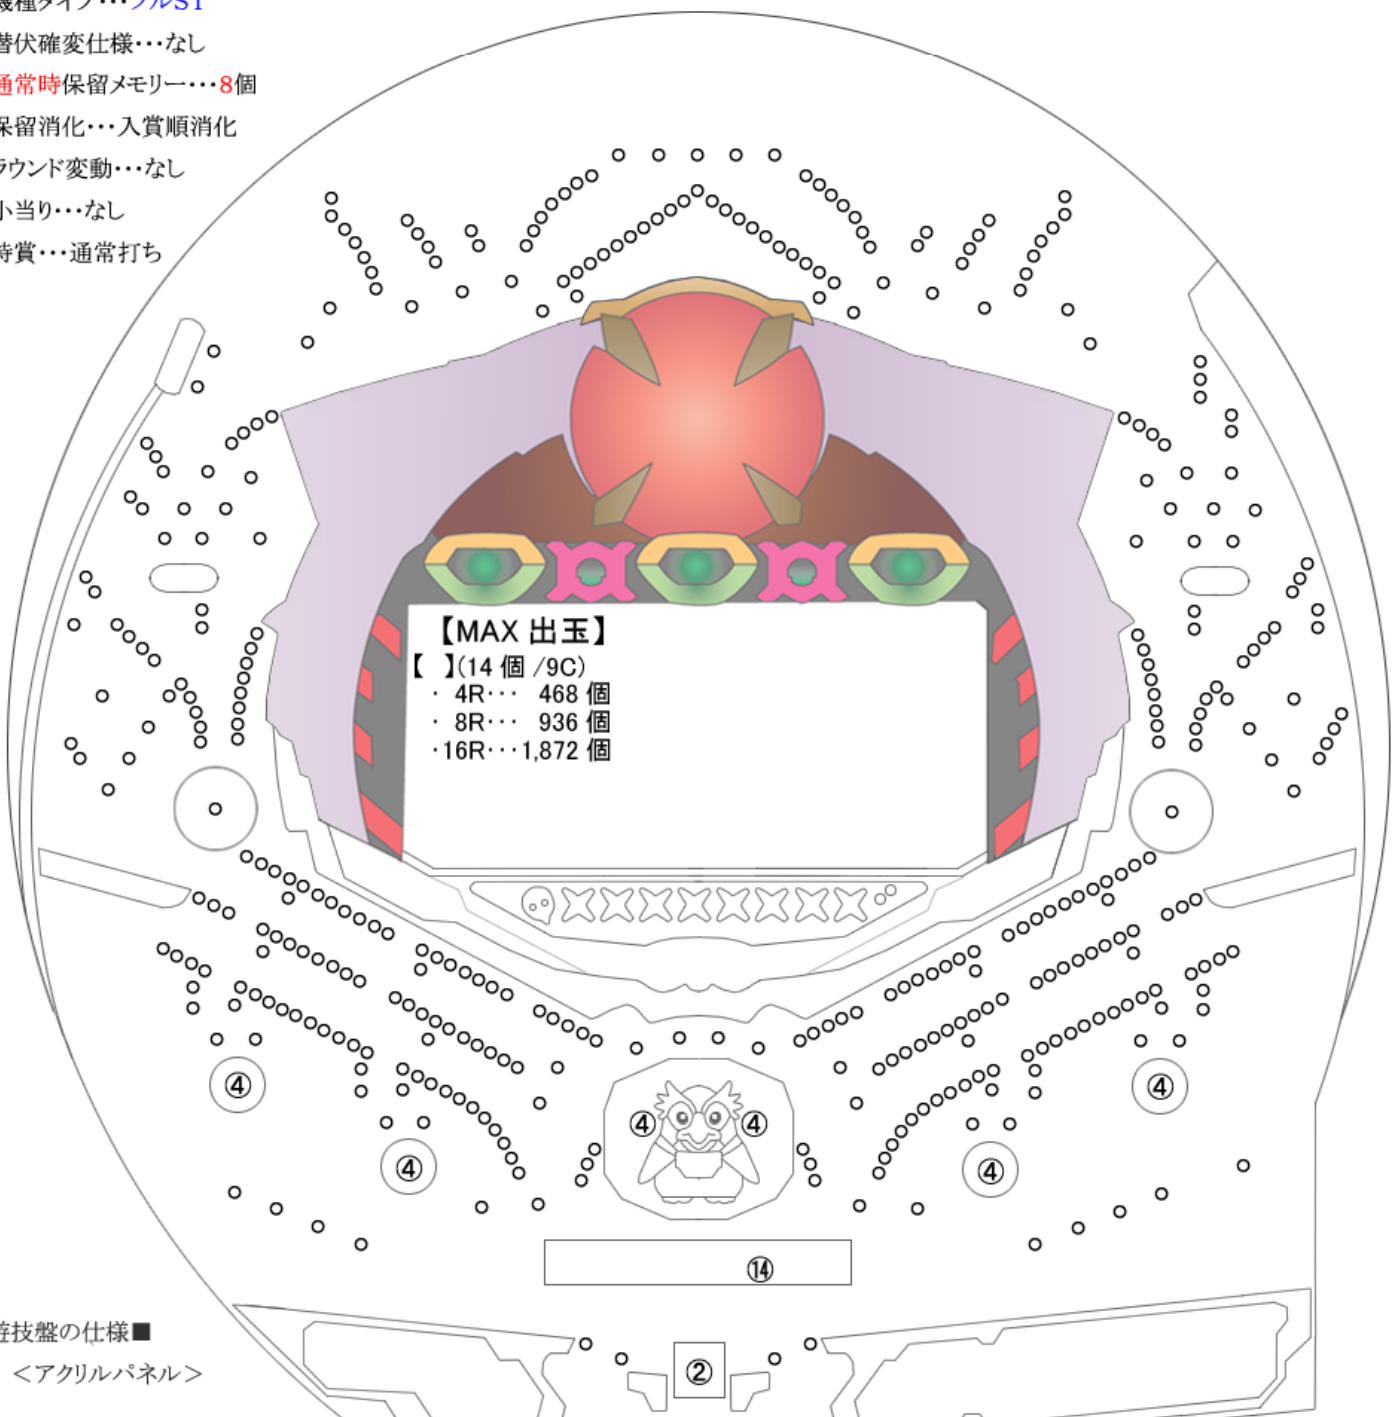

- 機種タイプ…フルST
- 潜伏確変仕様…なし
- 通常時保留メモリー…8個
- 保留消化…入賞順消化
- ラウンド変動…なし
- 小当たり…なし
- 特賞…通常打ち

■遊技盤の仕様■
 <アクリルパネル>

【玉軌道シミュレーション】
 <参考盤面傾斜= 分 厘> 特2メモリー 特1メモリー
 ※○数字は、賞球数を表します。(表記【 】) サブデジメモリー
