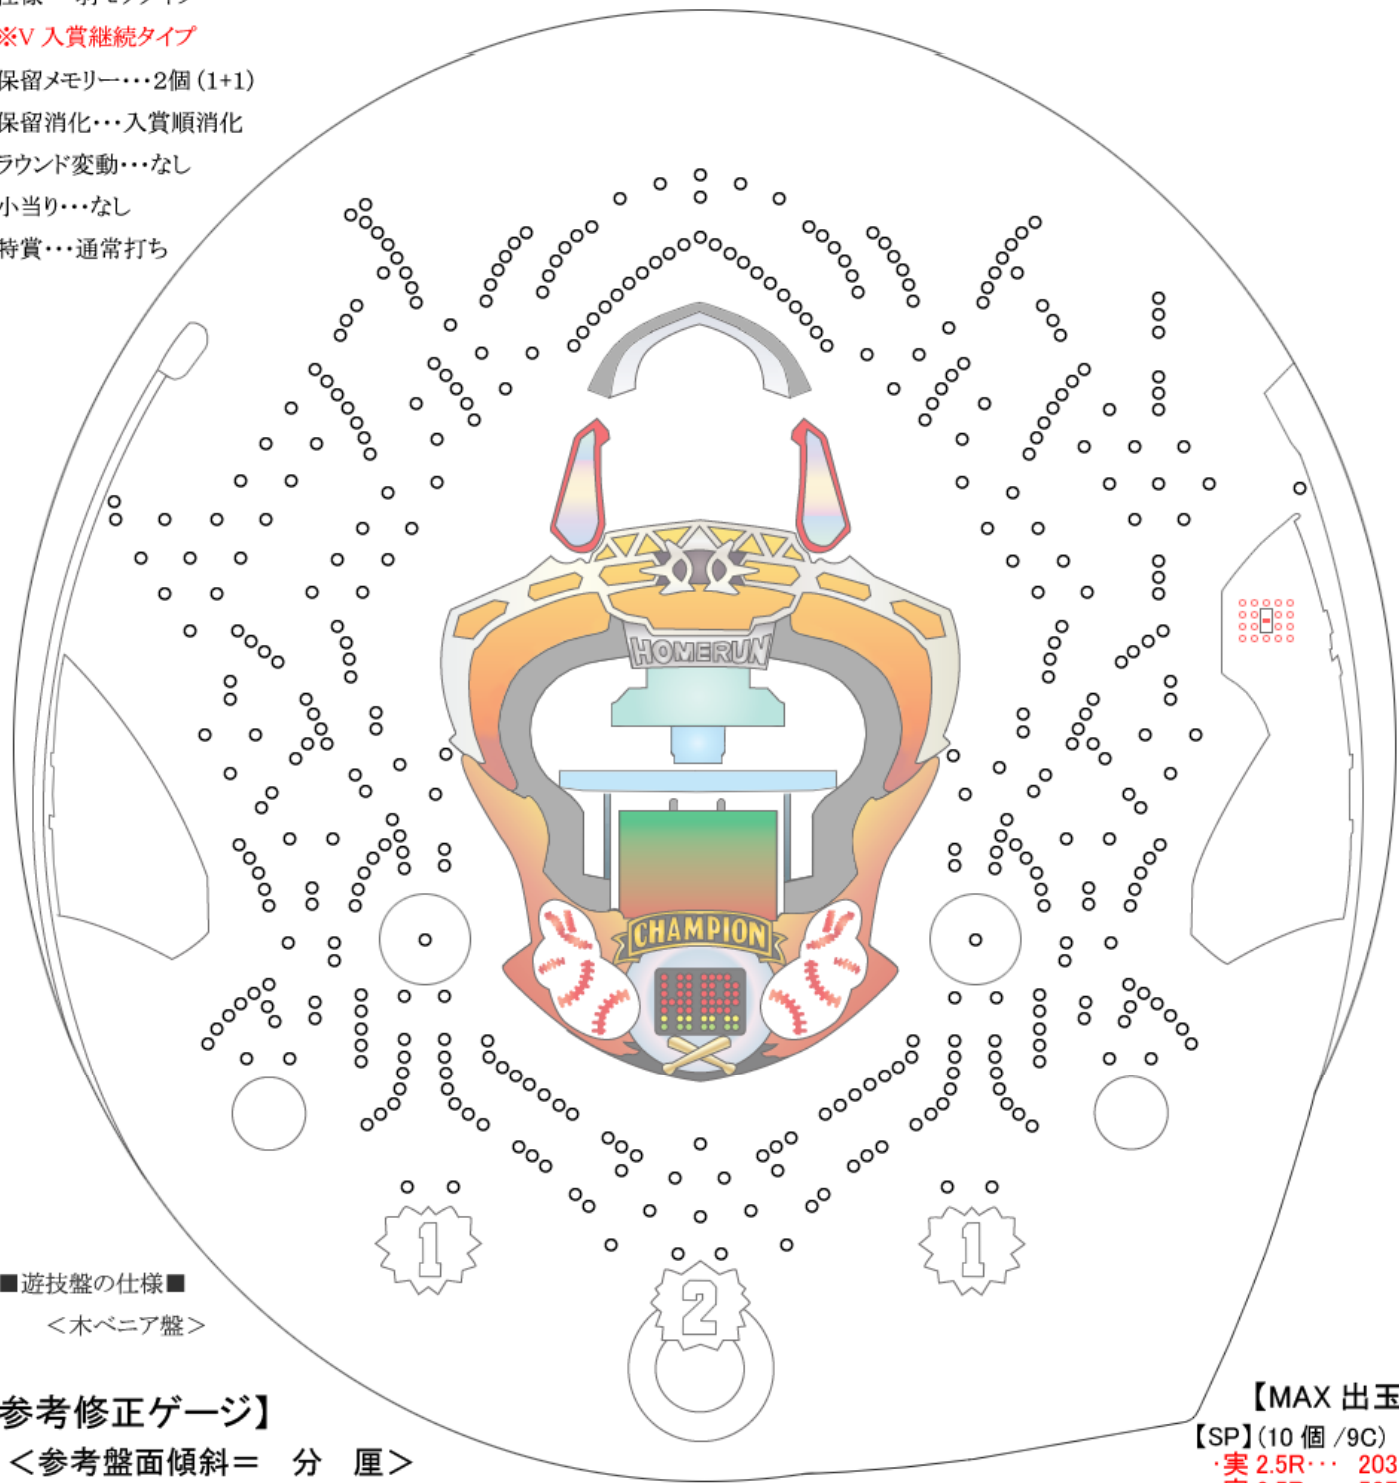

- 仕様…羽モノタイプ
- ※V入賞継続タイプ
- 保留メモリー…2個(1+1)
- 保留消化…入賞順消化
- ラウンド変動…なし
- 小当り…なし
- 特賞…通常打ち

■遊技盤の仕様■
<木ベニア盤>

【参考修正ゲージ】

<参考盤面傾斜= 分 厘>

【MAX 出玉】

【SP】(10個/9C)
 ・実 2.5R… 203 個
 ・実 6.5R… 527 個
 (平均値概算出玉)
 ・実 15R… 1,215 個