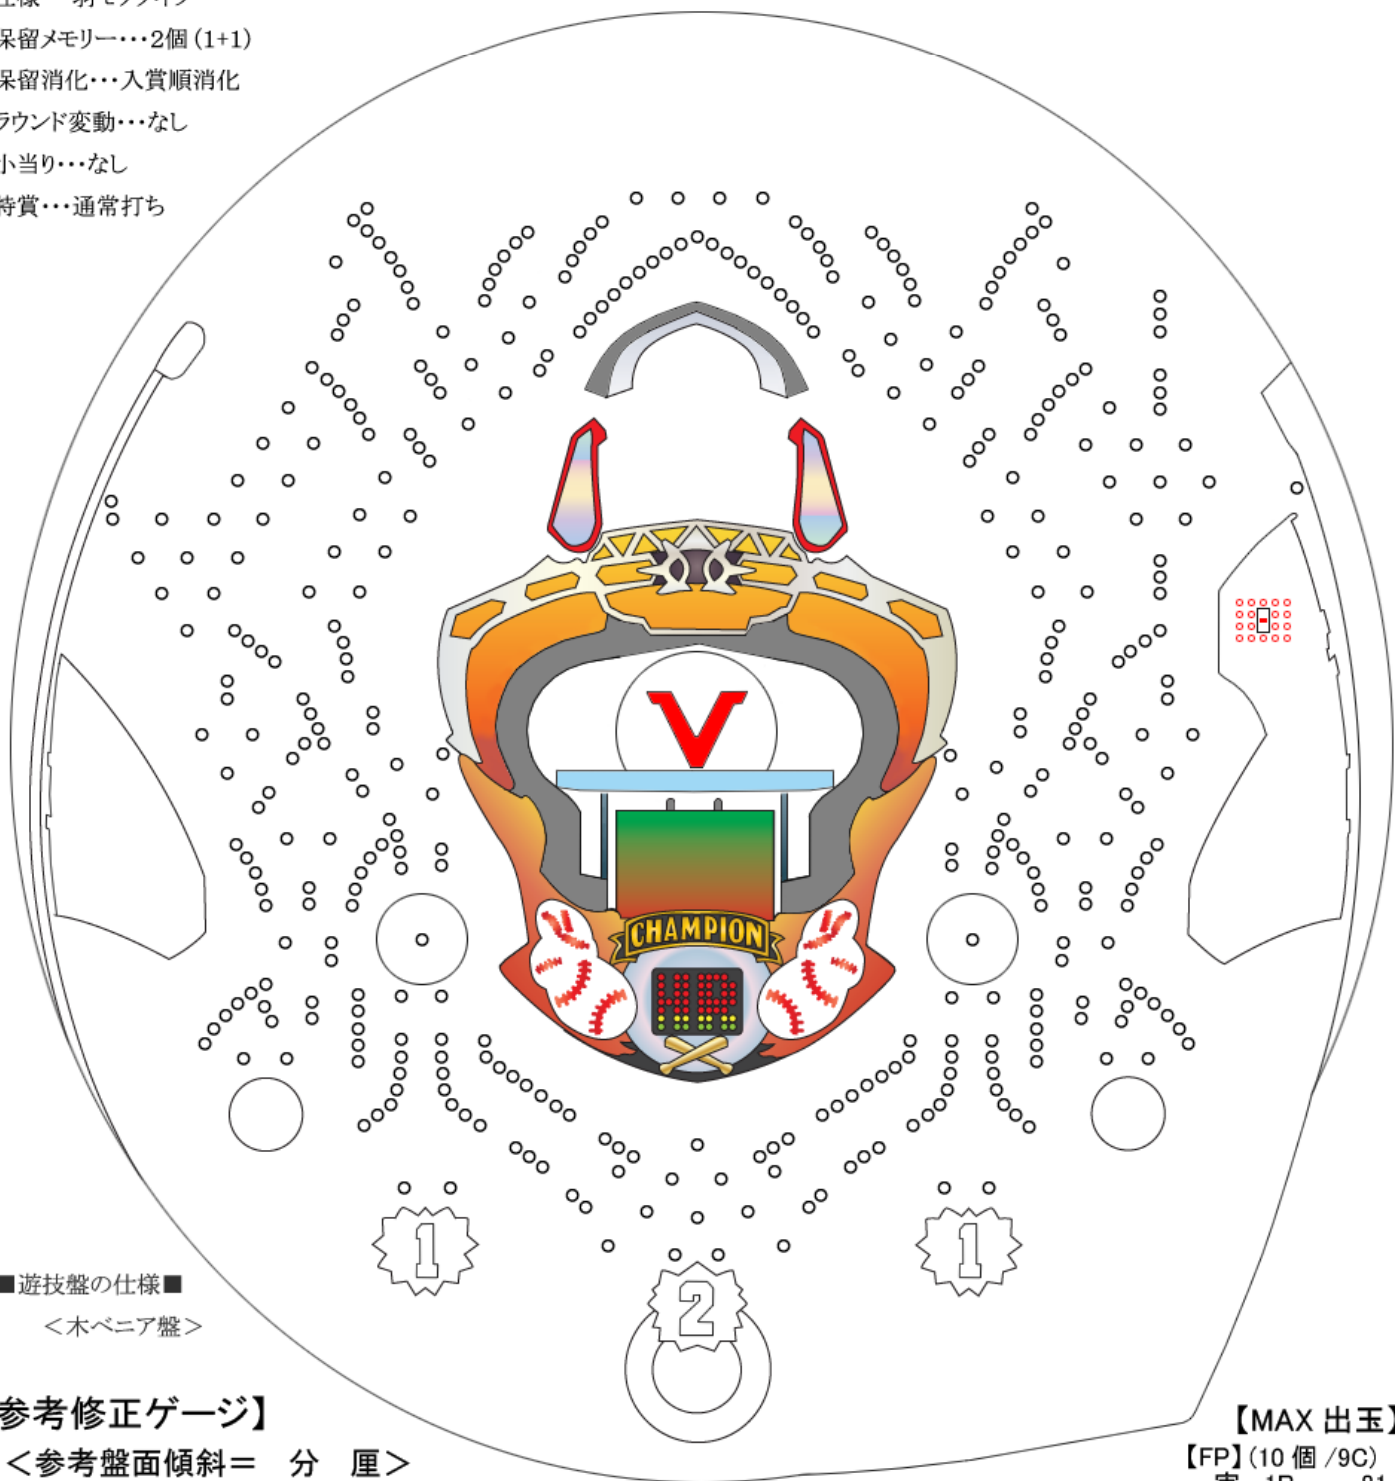

- 仕様…羽モノタイプ
- 保留メモリー…2個 (1+1)
- 保留消化…入賞順消化
- ラウンド変動…なし
- 小当たり…なし
- 特賞…通常打ち

■遊技盤の仕様■  
 <木ベニア盤>

### 【参考修正ゲージ】

<参考盤面傾斜 = 分 厘>

### 【MAX 出玉】

【FP】(10 個 / 9C)  
 ・実 1R… 81 個  
 ・実 7R… 567 個  
 ・実 15R… 1,215 個