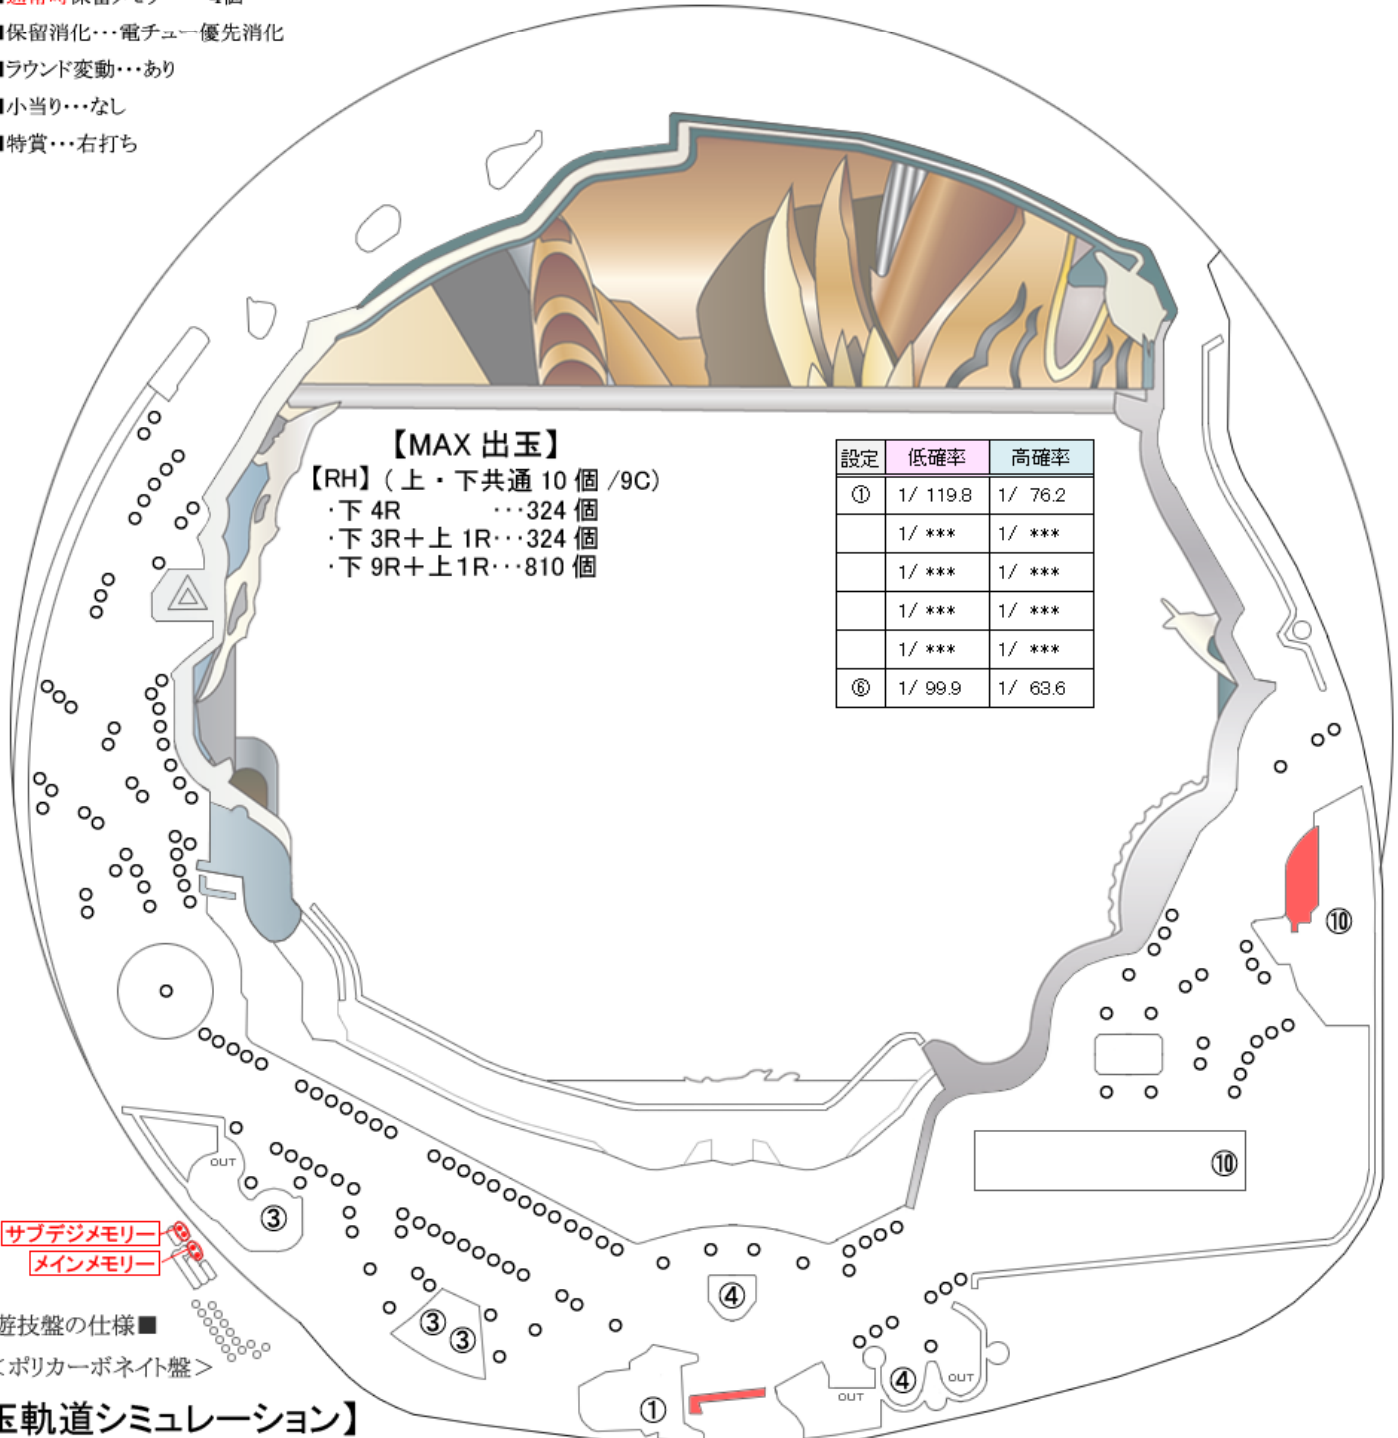

PA 設定付牙狼GOLD STORM翔

■確変仕様...V 確ST

【RH】 確率 = 1/119.8 ~ 99.9(76.2 ~ 63.6) 確変 = ・初 75.0%・継続 80.0%(ST=101回)

■通常時保留メモリー...4個

電サポ = ・ST中 / 101回・通常後 / 30回 賞球 = 4&1&3&4&10&10

■保留消化...電チュー優先消化

■ラウンド変動...あり

■小当り...なし

■特賞...右打ち

【MAX 出玉】

【RH】 (上・下共通 10 個 / 9C)

- ・下 4R ... 324 個
- ・下 3R + 上 1R ... 324 個
- ・下 9R + 上 1R ... 810 個

設定	低確率	高確率
①	1/ 119.8	1/ 76.2
	1/ ***	1/ ***
	1/ ***	1/ ***
	1/ ***	1/ ***
	1/ ***	1/ ***
⑩	1/ 99.9	1/ 63.6

サブデジメモリー
メインメモリー

■遊技盤の仕様■

<ポリカーボネイト盤>

【玉軌道シミュレーション】

<参考盤面傾斜 = 分 厘>

※○数字は、賞球数を表します。(表記【RH】)