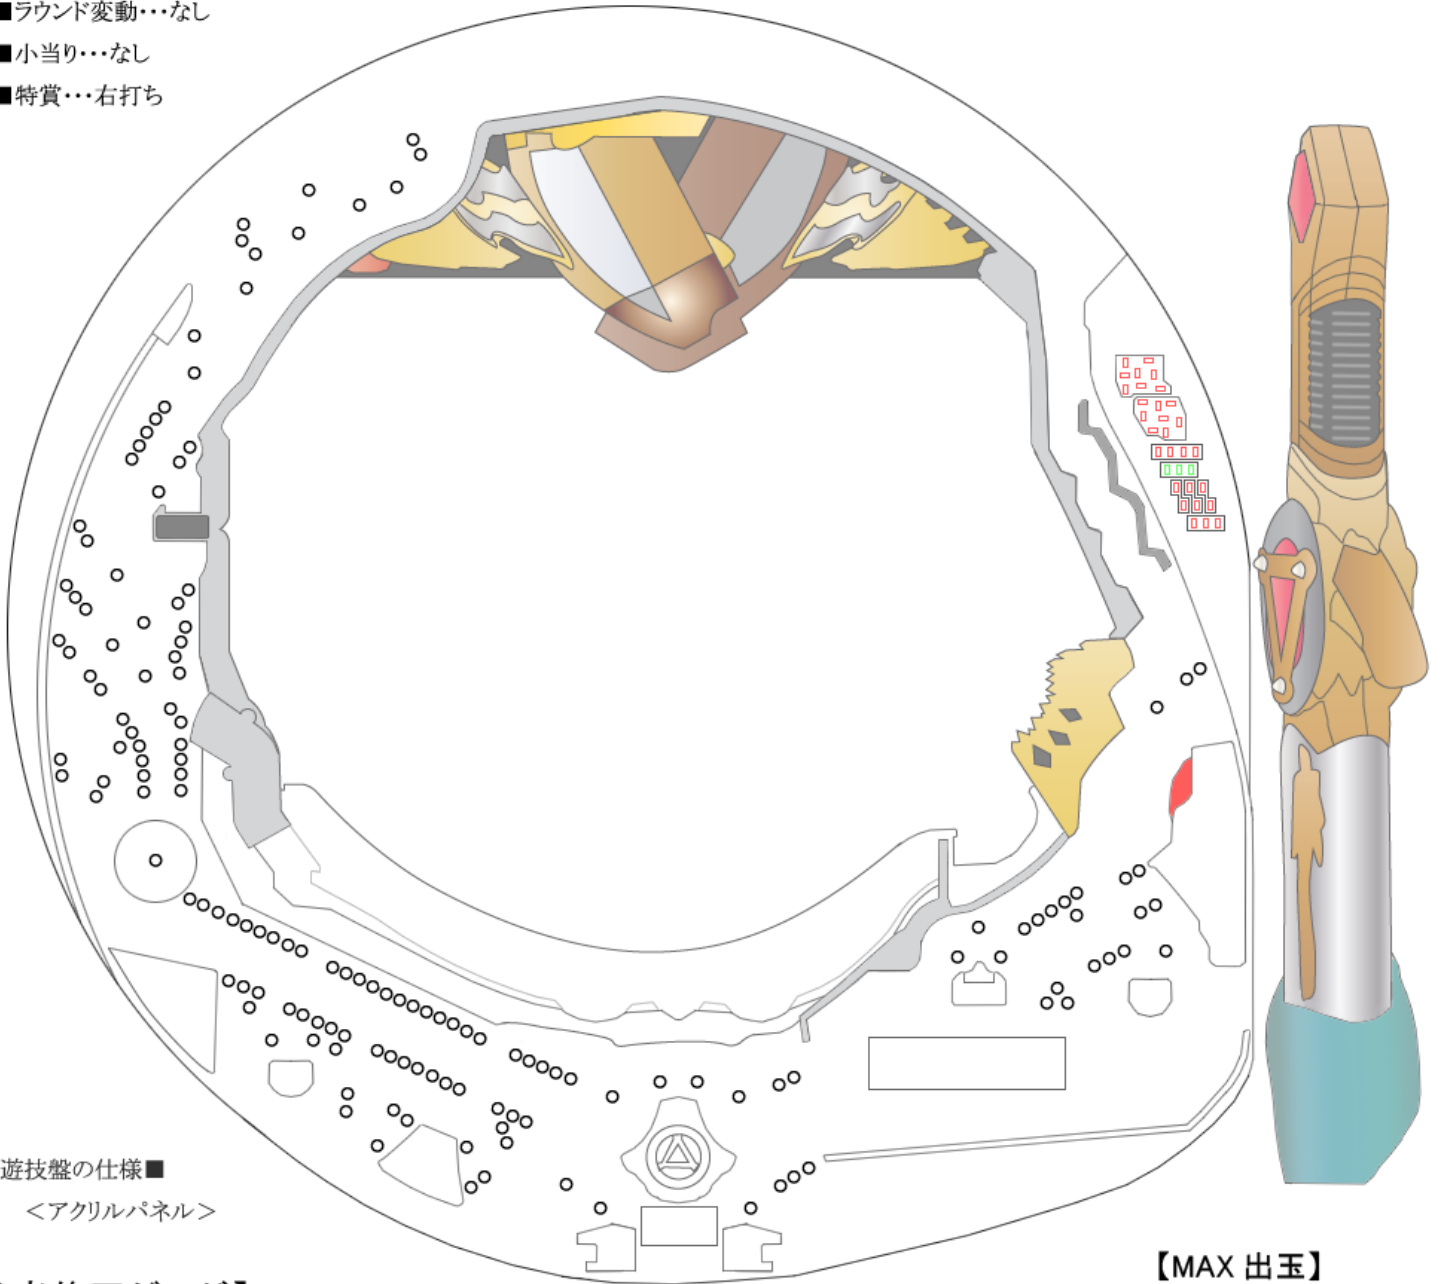

- 潜伏確変仕様…なし
- 保留メモリー…8個
- 保留消化…電チュー優先消化
- ラウンド変動…なし
- 小当り…なし
- 特賞…右打ち

■ 遊技盤の仕様 ■

<アクリルパネル>

【参考修正ゲージ】

<参考盤面傾斜 = 分 厘>

【MAX 出玉】

【RR】(下・上共通 13 個 / 9C)

| | |
|-------------|-----------|
| ・下 4R | … 432 個 |
| ・下 6R | … 648 個 |
| ・下 6+ 上実 1R | … 756 個 |
| ・下 6+ 上 10R | … 1,728 個 |