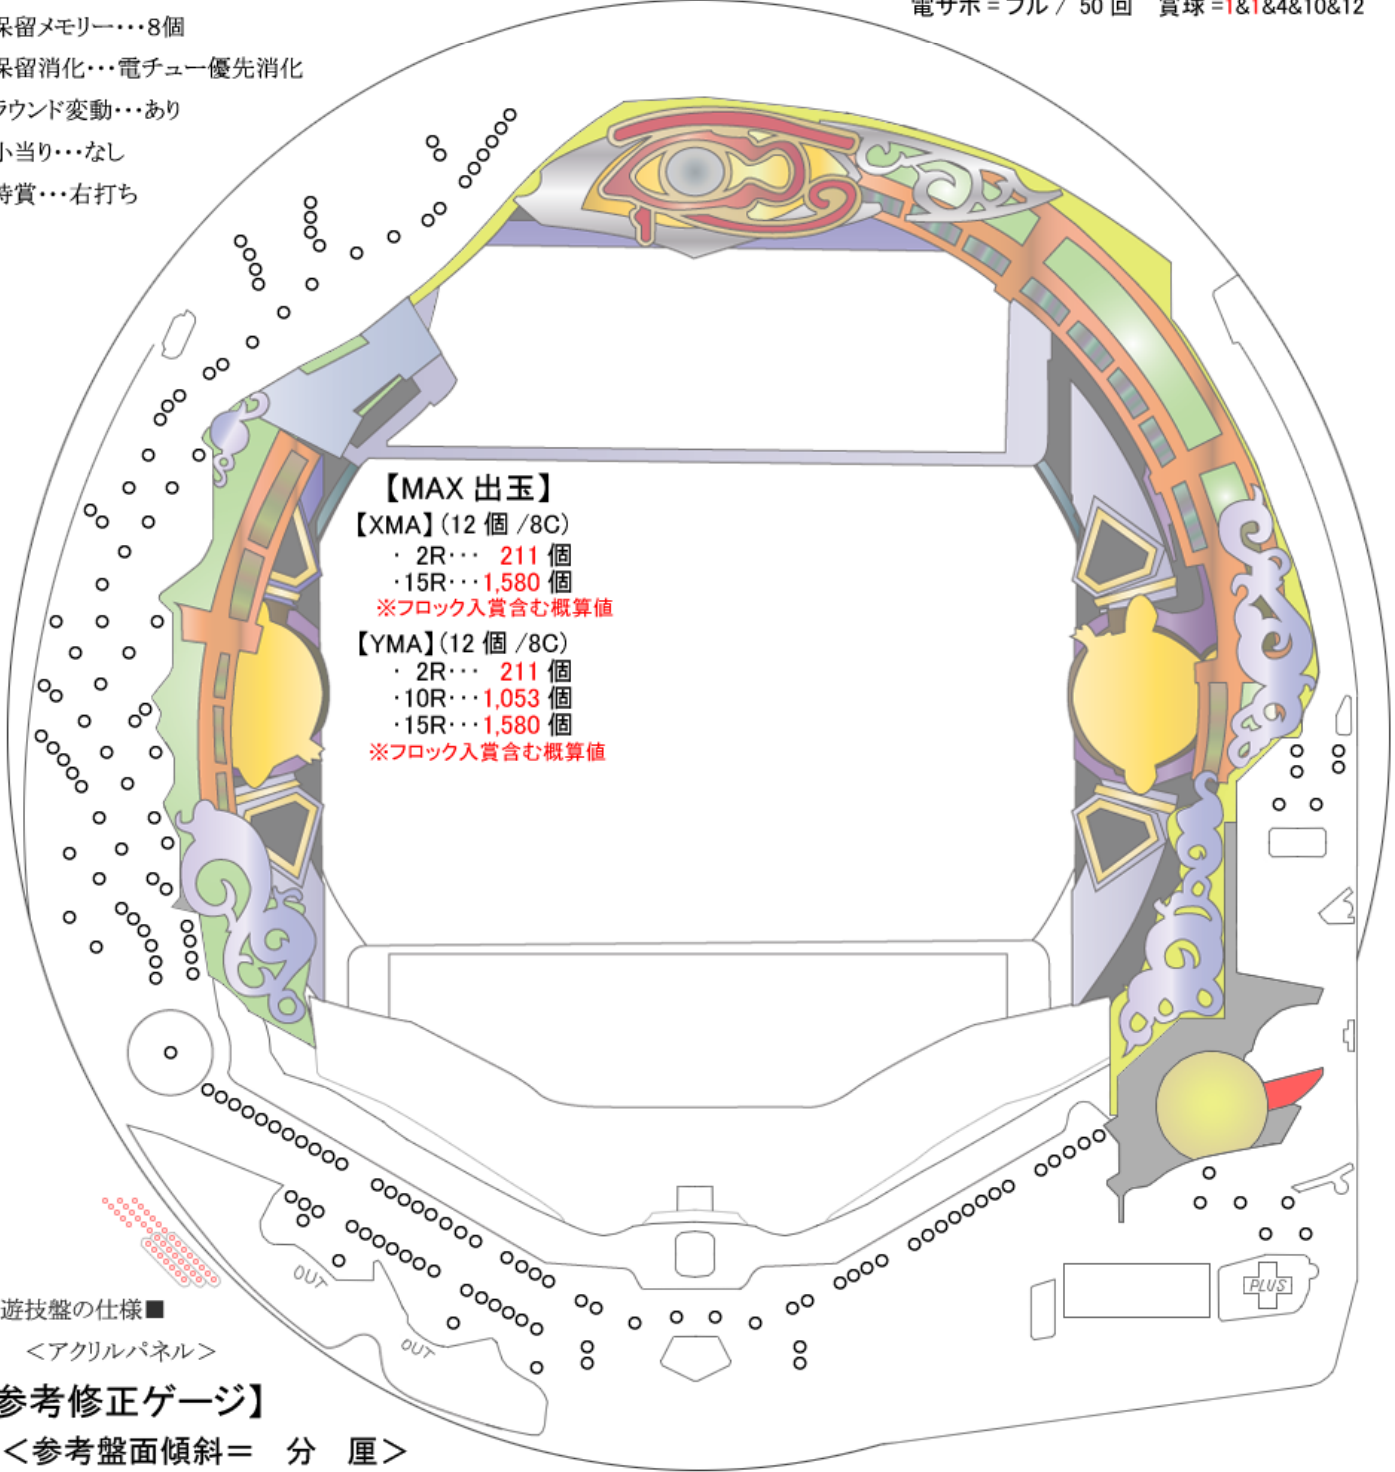

CR ギンギラパラダイス4 (三洋物産)

【XMA】 確率 = 1/399.6 確変 = ・初 50.0% ・継続 = 75.0%
電サポ = フル / 100 回 賞球 = 3&1&4&10&12
【YMA】 確率 = 1/259.0 確変 = ・初 55.0% ・継続 = 70.0%
電サポ = フル / 50 回 賞球 = 1&1&4&10&12

- 潜伏確変仕様…なし
- 保留メモリー…8個
- 保留消化…電チュー優先消化
- ラウンド変動…あり
- 小当たり…なし
- 特賞…右打ち

■遊技盤の仕様■

<アクリルパネル>

【参考修正ゲージ】

<参考盤面傾斜 = 分 厘>