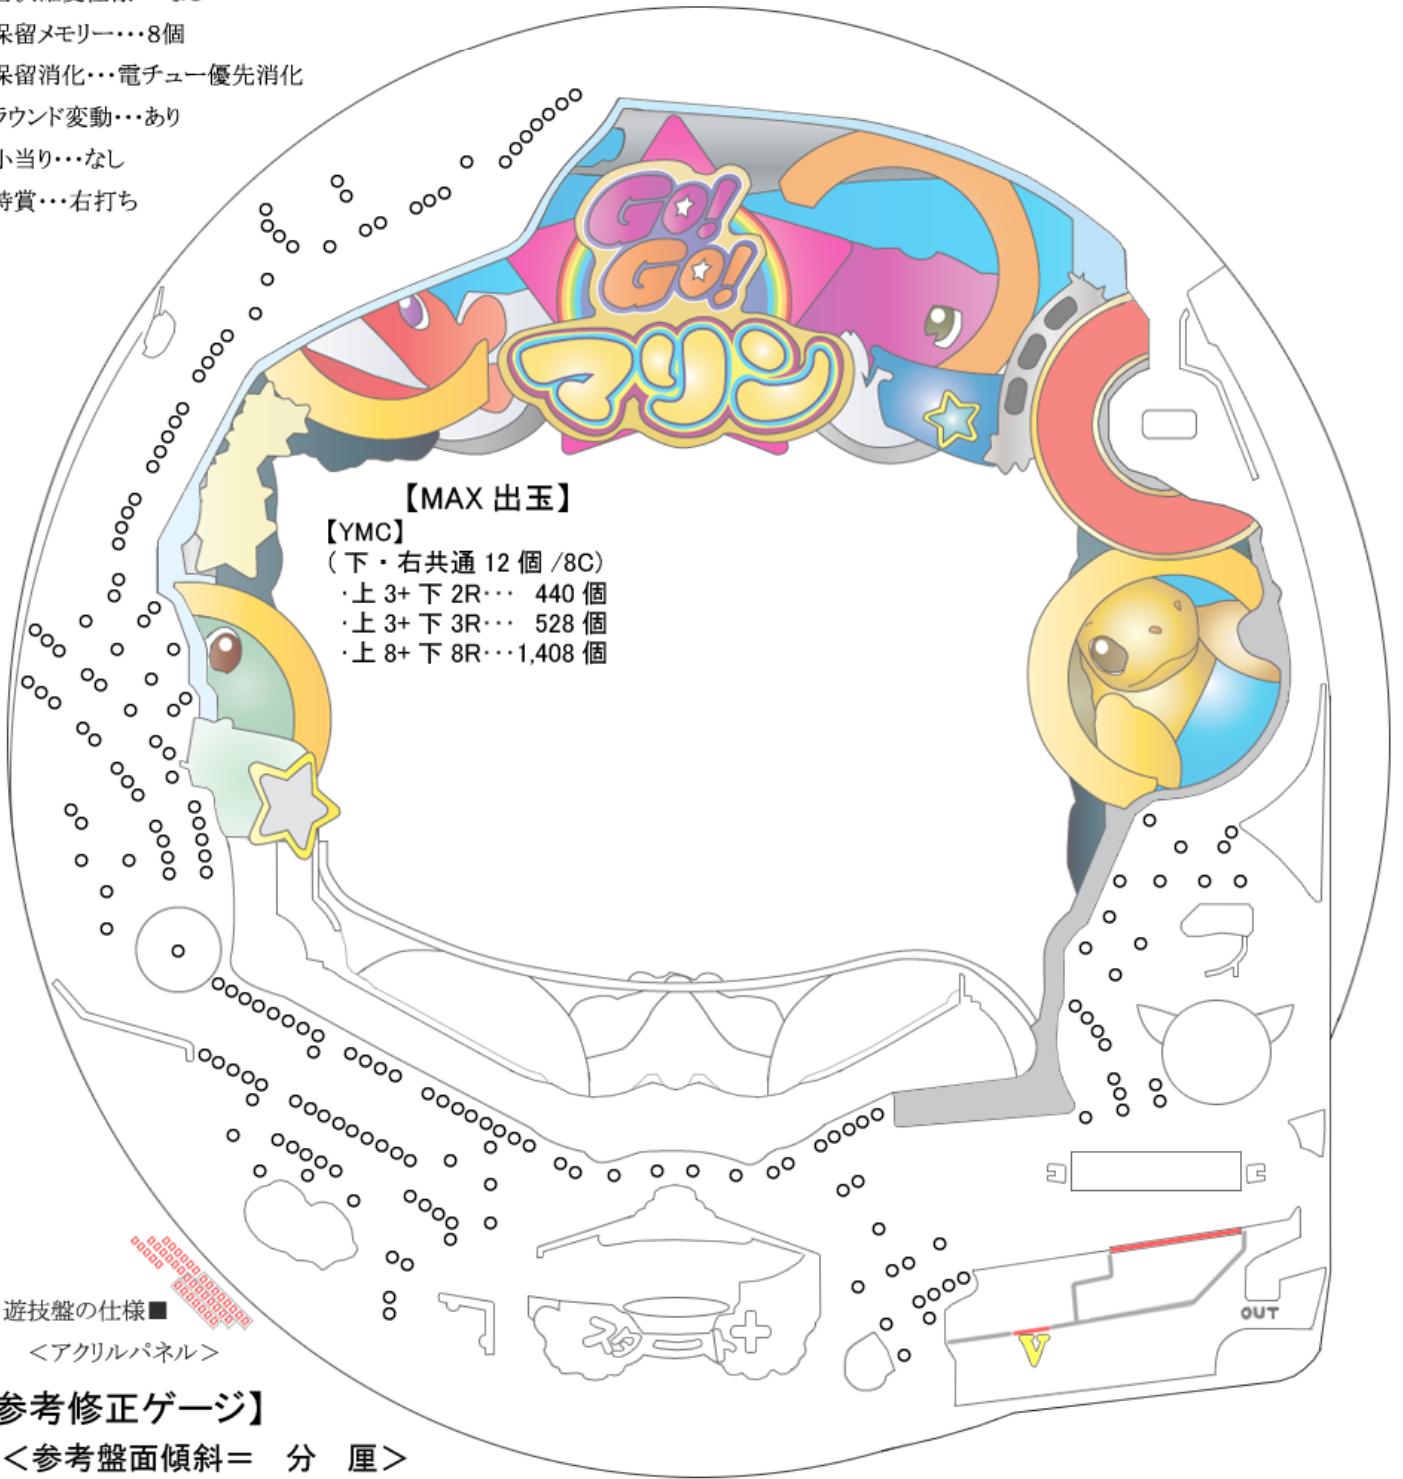

- 潜伏確変仕様…なし
- 保留メモリー…8個
- 保留消化…電チュー優先消化
- ラウンド変動…あり
- 小当り…なし
- 特賞…右打ち

【MAX 出玉】

【YMC】
(下・右共通 12 個 /8C)
 ・上 3+ 下 2R… 440 個
 ・上 3+ 下 3R… 528 個
 ・上 8+ 下 8R… 1,408 個

■遊技盤の仕様■

<アクリルパネル>

【参考修正ゲージ】

<参考盤面傾斜= 分 厘>