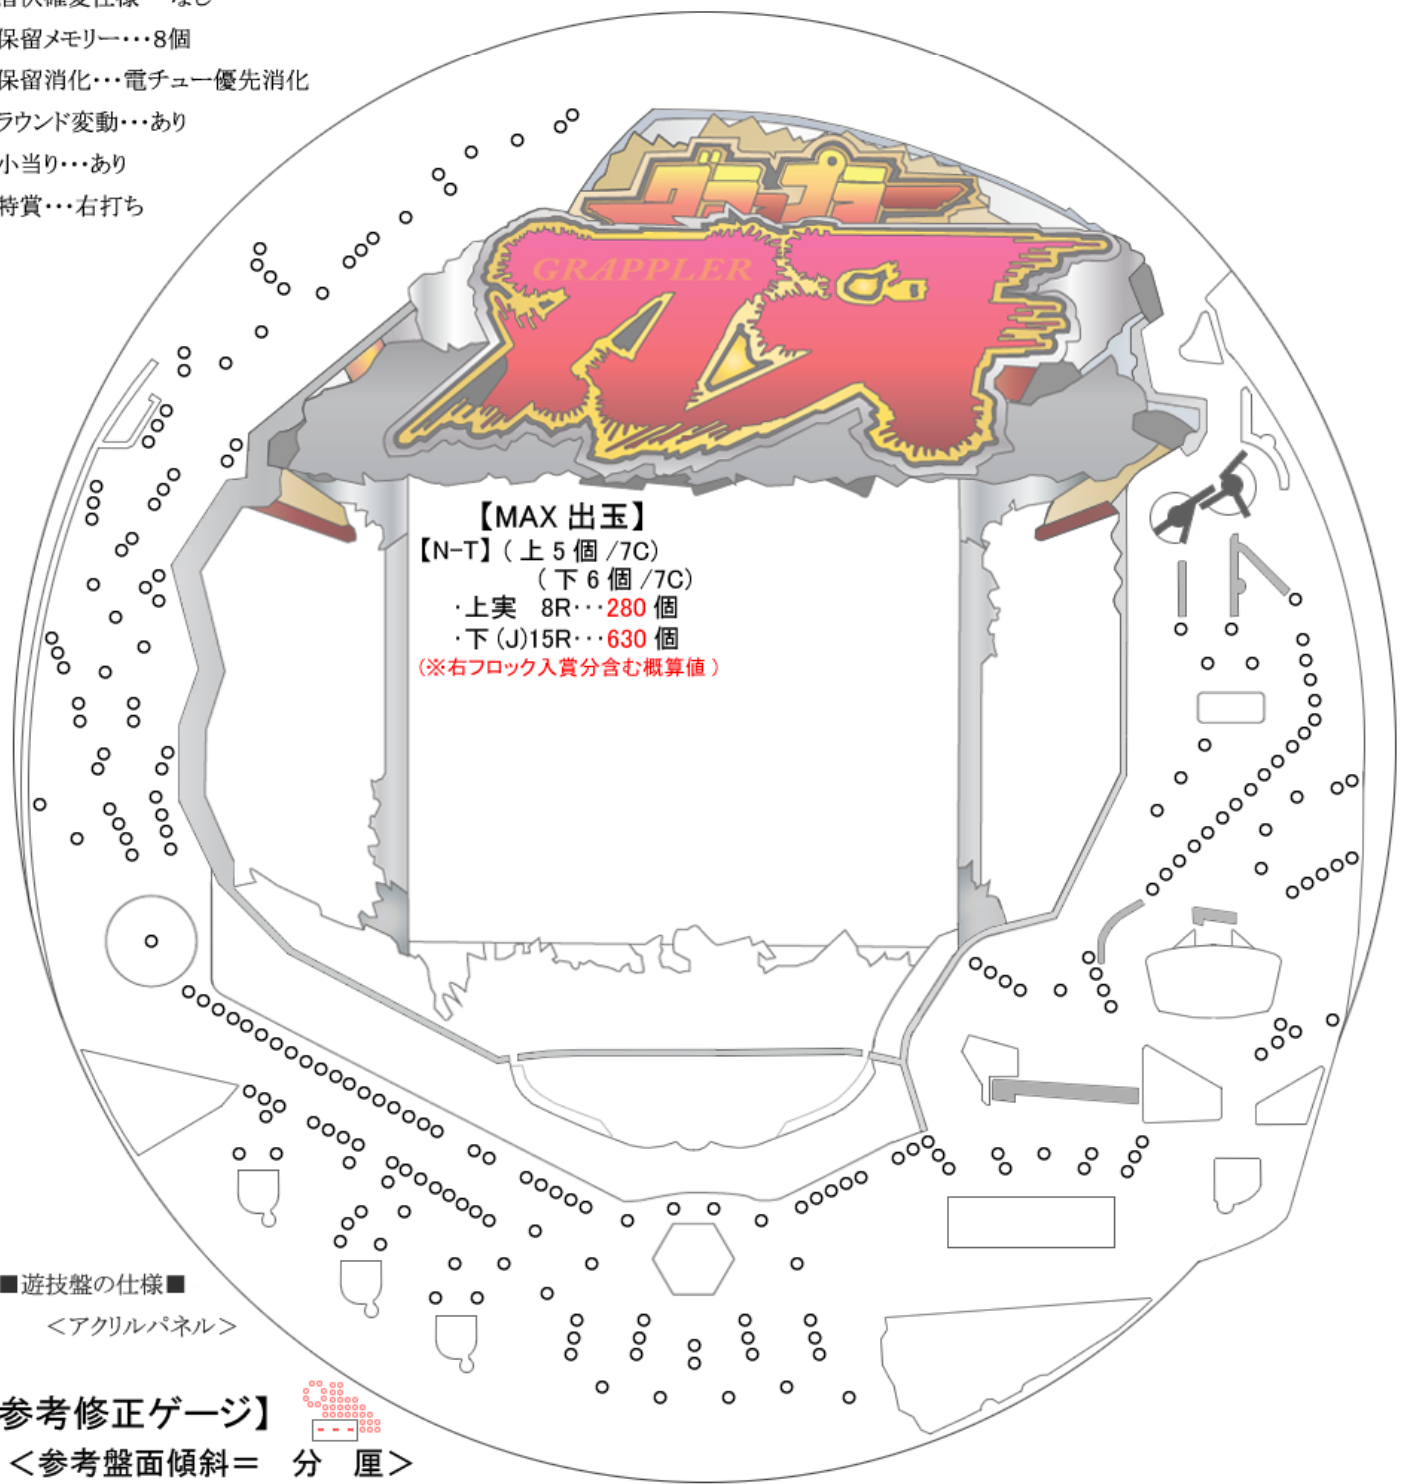

- 潜伏確変仕様…なし
- 保留メモリー…8個
- 保留消化…電チュー優先消化
- ラウンド変動…あり
- 小当たり…あり
- 特賞…右打ち

---

---

---

---

---

---

---