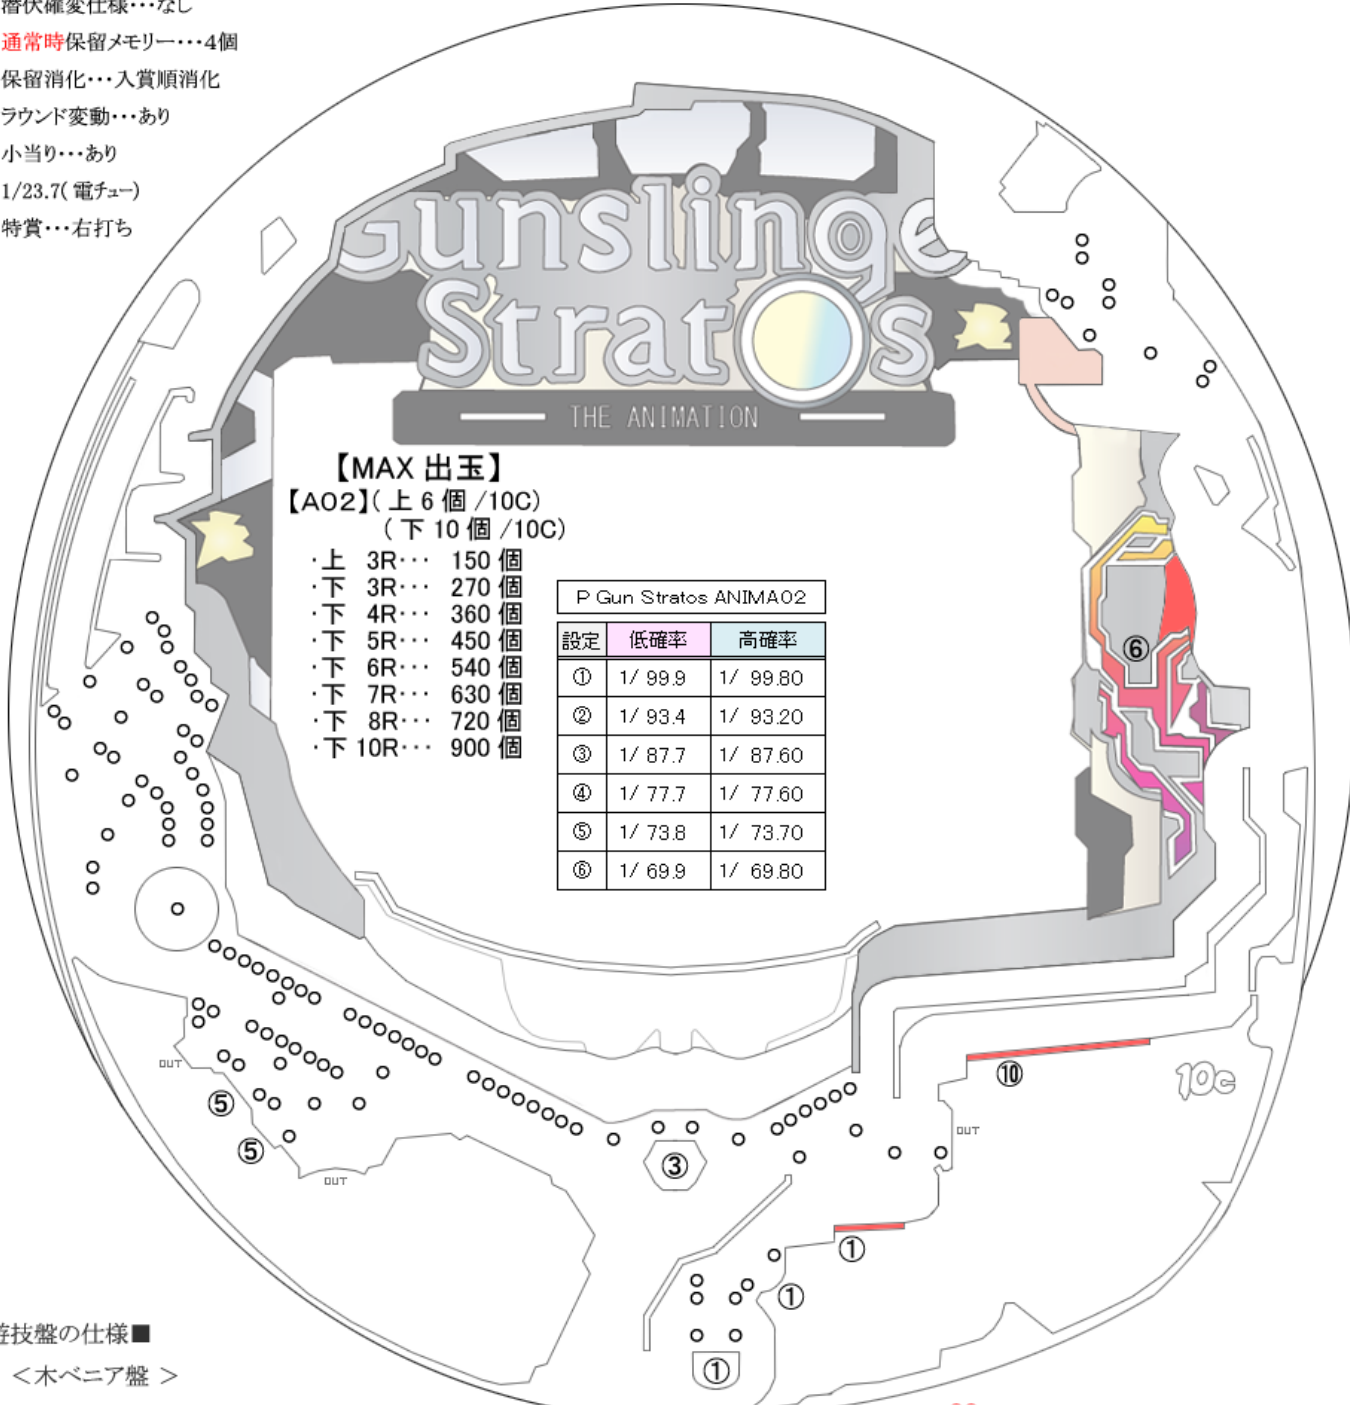

【A02】 確率 = 1/99.9 ~ 69.9 (1/99.8 ~ 69.8) 確変 = 50.0% 電サポ = フル / 30 回 賞球 = 3&1&1&5&1&6&10

- 機種タイプ...確変 / 小当り RUSH
  - 潜伏確変仕様...なし
  - 通常時保留メモリー...4個
  - 保留消化...入賞順消化
  - ラウンド変動...あり
  - 小当り...あり
- ※1/23.7(電チュー)
- 特賞...右打ち

**【MAX 出玉】**  
**【A02】(上 6 個 / 10C)**  
**(下 10 個 / 10C)**  
 ・上 3R... 150 個  
 ・下 3R... 270 個  
 ・下 4R... 360 個  
 ・下 5R... 450 個  
 ・下 6R... 540 個  
 ・下 7R... 630 個  
 ・下 8R... 720 個  
 ・下 10R... 900 個

P Gun Stratos ANIMA02

設定	低確率	高確率
①	1/ 99.9	1/ 99.80
②	1/ 93.4	1/ 93.20
③	1/ 87.7	1/ 87.60
④	1/ 77.7	1/ 77.60
⑤	1/ 73.8	1/ 73.70
⑥	1/ 69.9	1/ 69.80

■遊技盤の仕様■

< 木ベニア盤 >

**【玉軌道シミュレーション】**

< 参考盤面傾斜 = 分厘 >

※○数字は、賞球数を表します。(表記【A02】)