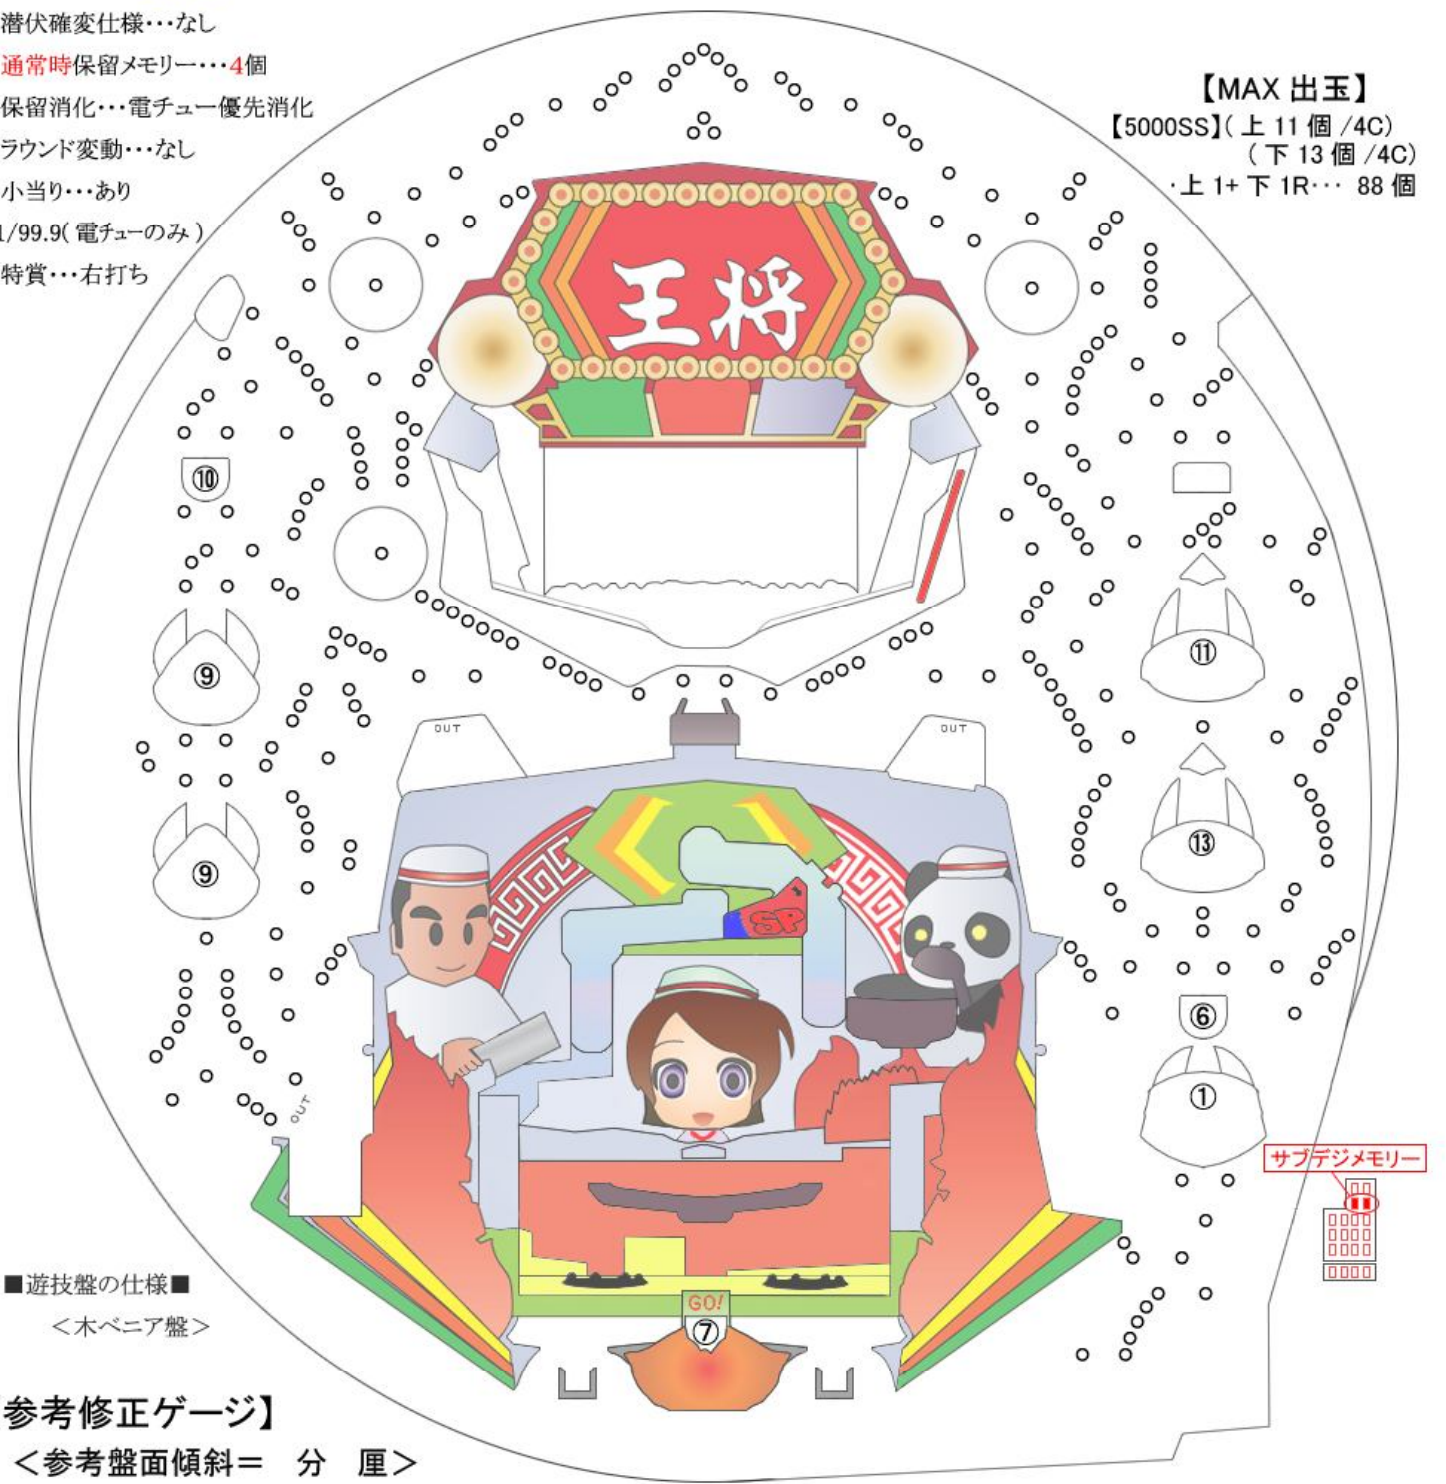

【5000SS】確率=1/34.8 確変=100.0%(1セット57回)

電サポ=リミット時/0回 賞球=7&1&6&9&11&13

- 機種タイプ…セット物
- 潜伏確変仕様…なし
- 通常時保留メモリー…4個
- 保留消化…電チュー優先消化
- ラウンド変動…なし
- 小当たり…あり
- ・1/99.9(電チューのみ)
- 特賞…右打ち

【MAX出玉】

【5000SS】(上11個/4C)
(下13個/4C)
・上1+下1R…88個

- 遊技盤の仕様■
＜木ベニア盤＞

【参考修正ゲージ】

＜参考盤面傾斜= 分 厘＞
