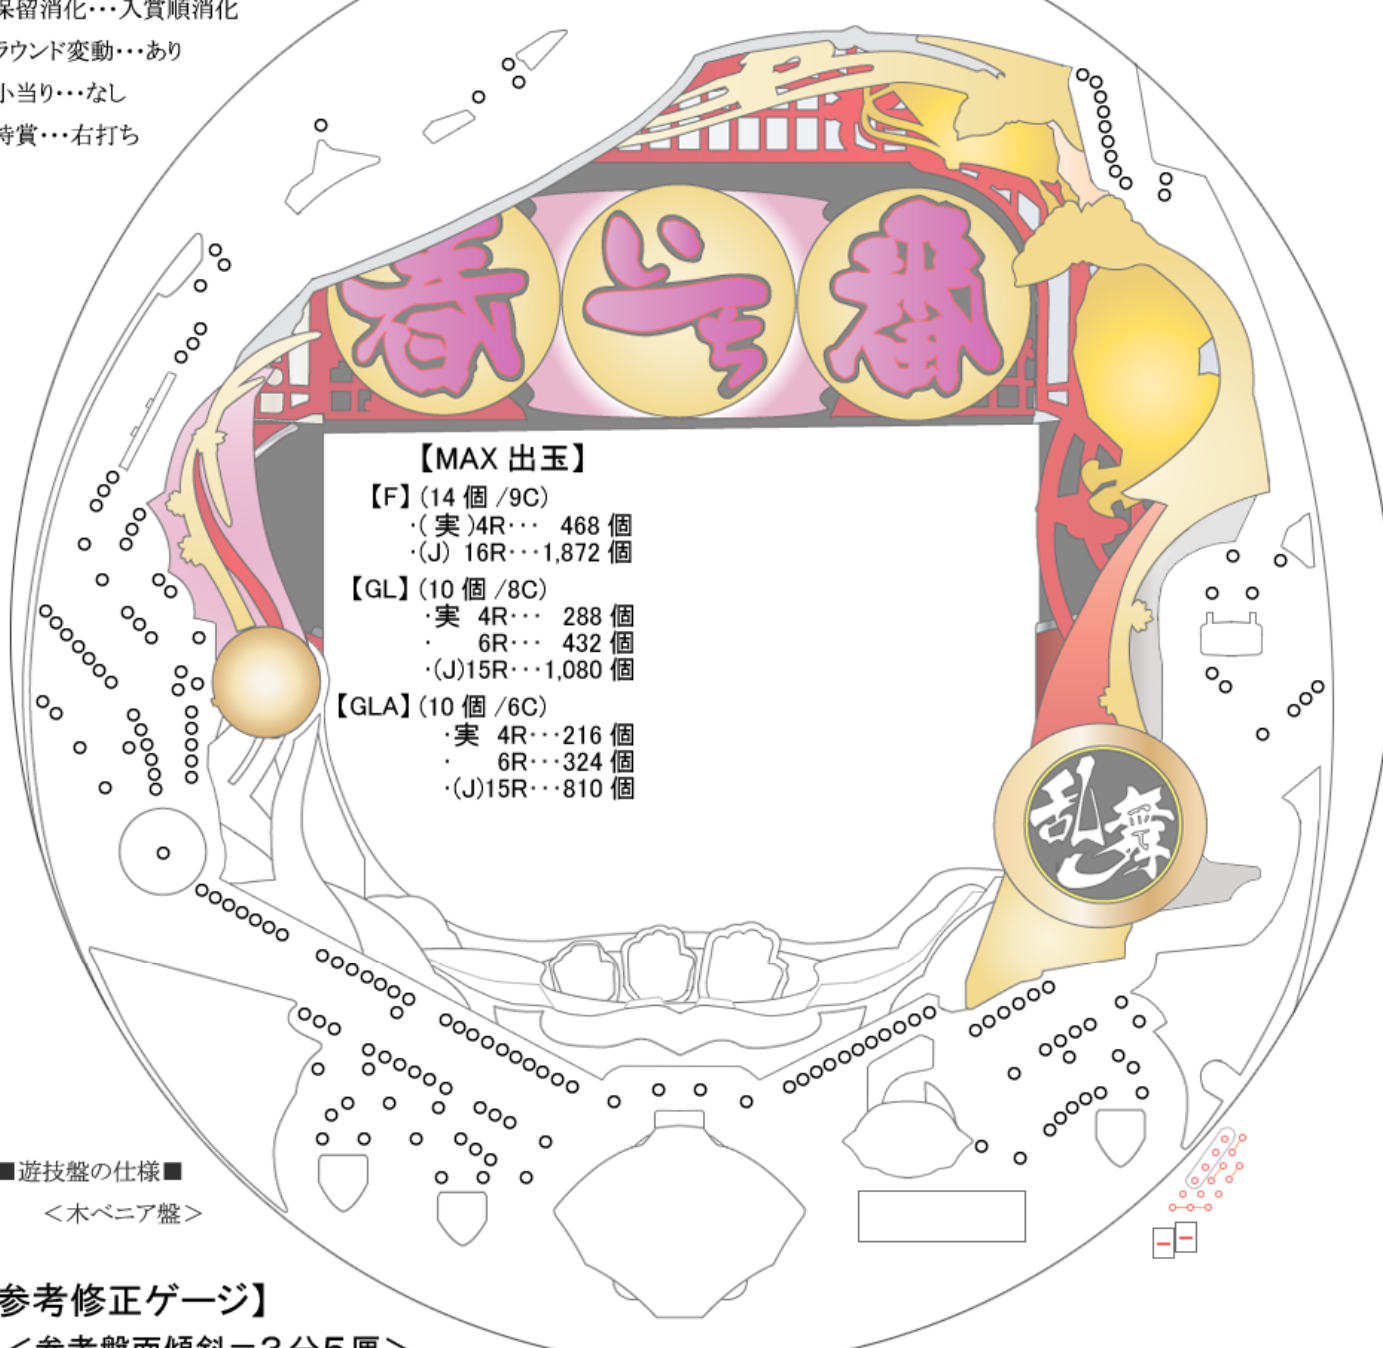

CR 春一番～こいこい八～

(西陣 / ソフィア)

【F】 確率=1/297.9 確変=100.0%(ST=80) 電サポ=ST中/80回 賞球=3&2&10&14
 【GL】 確率=1/89.9 確変=100.0%(ST=50) 電サポ=ST中/50回 賞球=3&2&10&10
 【GLA】 確率=1/59.9 確変=100.0%(ST=50) 電サポ=ST中/50回 賞球=1&2&10&10

■潜伏確変仕様…なし

■保留メモリー…8個

※通常時エイトメモリーシステム搭載

■保留消化…入賞順消化

■ラウンド変動…あり

■小当り…なし

■特賞…右打ち

【MAX 出玉】

【F】 (14個 / 9C)

・(実)4R… 468個
 ・(J)16R…1,872個

【GL】 (10個 / 8C)

・実 4R… 288個
 ・ 6R… 432個
 ・(J)15R…1,080個

【GLA】 (10個 / 6C)

・実 4R…216個
 ・ 6R…324個
 ・(J)15R…810個

■遊技盤の仕様■

<木ベニア盤>

【参考修正ゲージ】

<参考盤面傾斜=3分5厘>