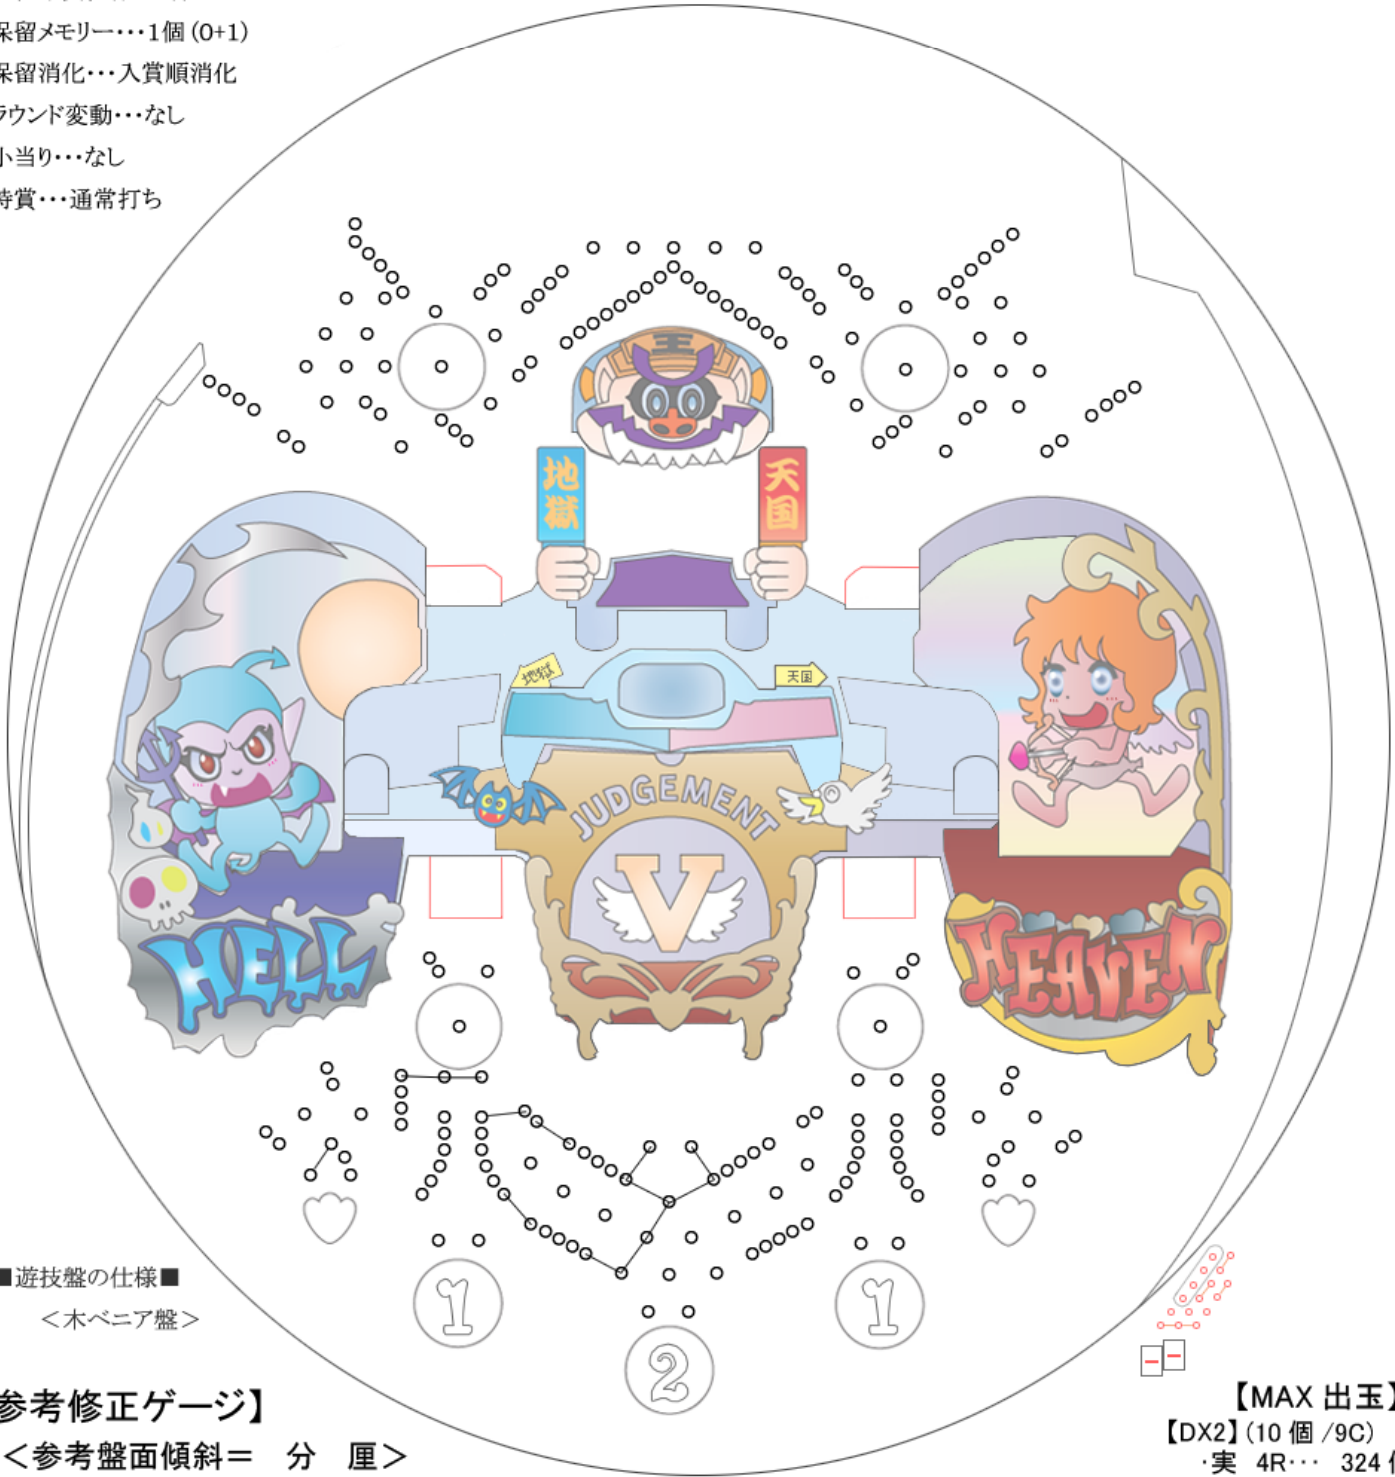

- 潜伏確変仕様...羽モノタイプ
- 保留メモリー...1個 (0+1)
- 保留消化...入賞順消化
- ラウンド変動...なし
- 小当り...なし
- 特賞...通常打ち

■ 遊技盤の仕様 ■
 <木ベニア盤>

【参考修正ゲージ】

<参考盤面傾斜 = 分 厘>

【MAX 出玉】

- 【DX2】 (10個 / 9C)
 ・実 4R... 324個
 ・実 8R... 648個
 ・実 15R... 1,215個