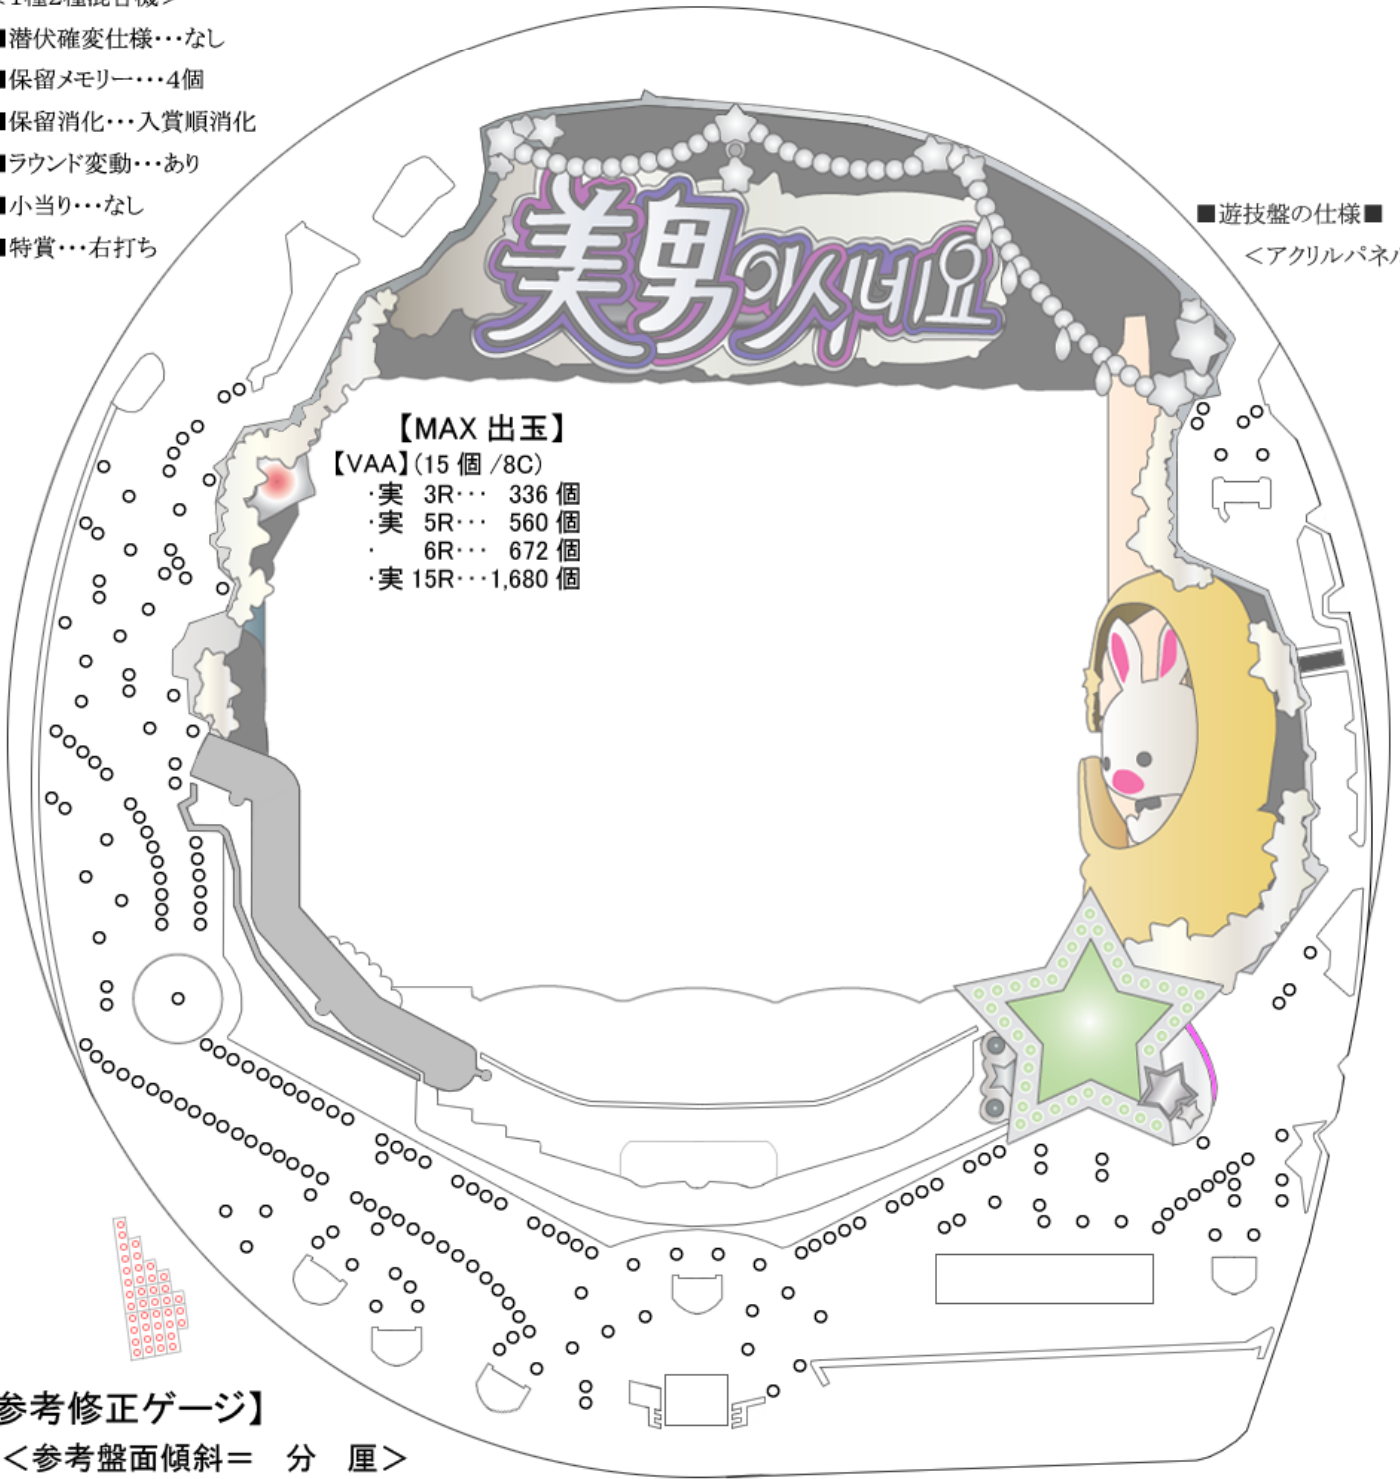

< 1種2種混合機 >

- 潜伏確変仕様...なし
- 保留メモリー...4個
- 保留消化...入賞順消化
- ラウンド変動...あり
- 小当り...なし
- 特賞...右打ち

■ 遊技盤の仕様 ■

< アクリルパネル >

【参考修正ゲージ】

< 参考盤面傾斜 = 分 厘 >