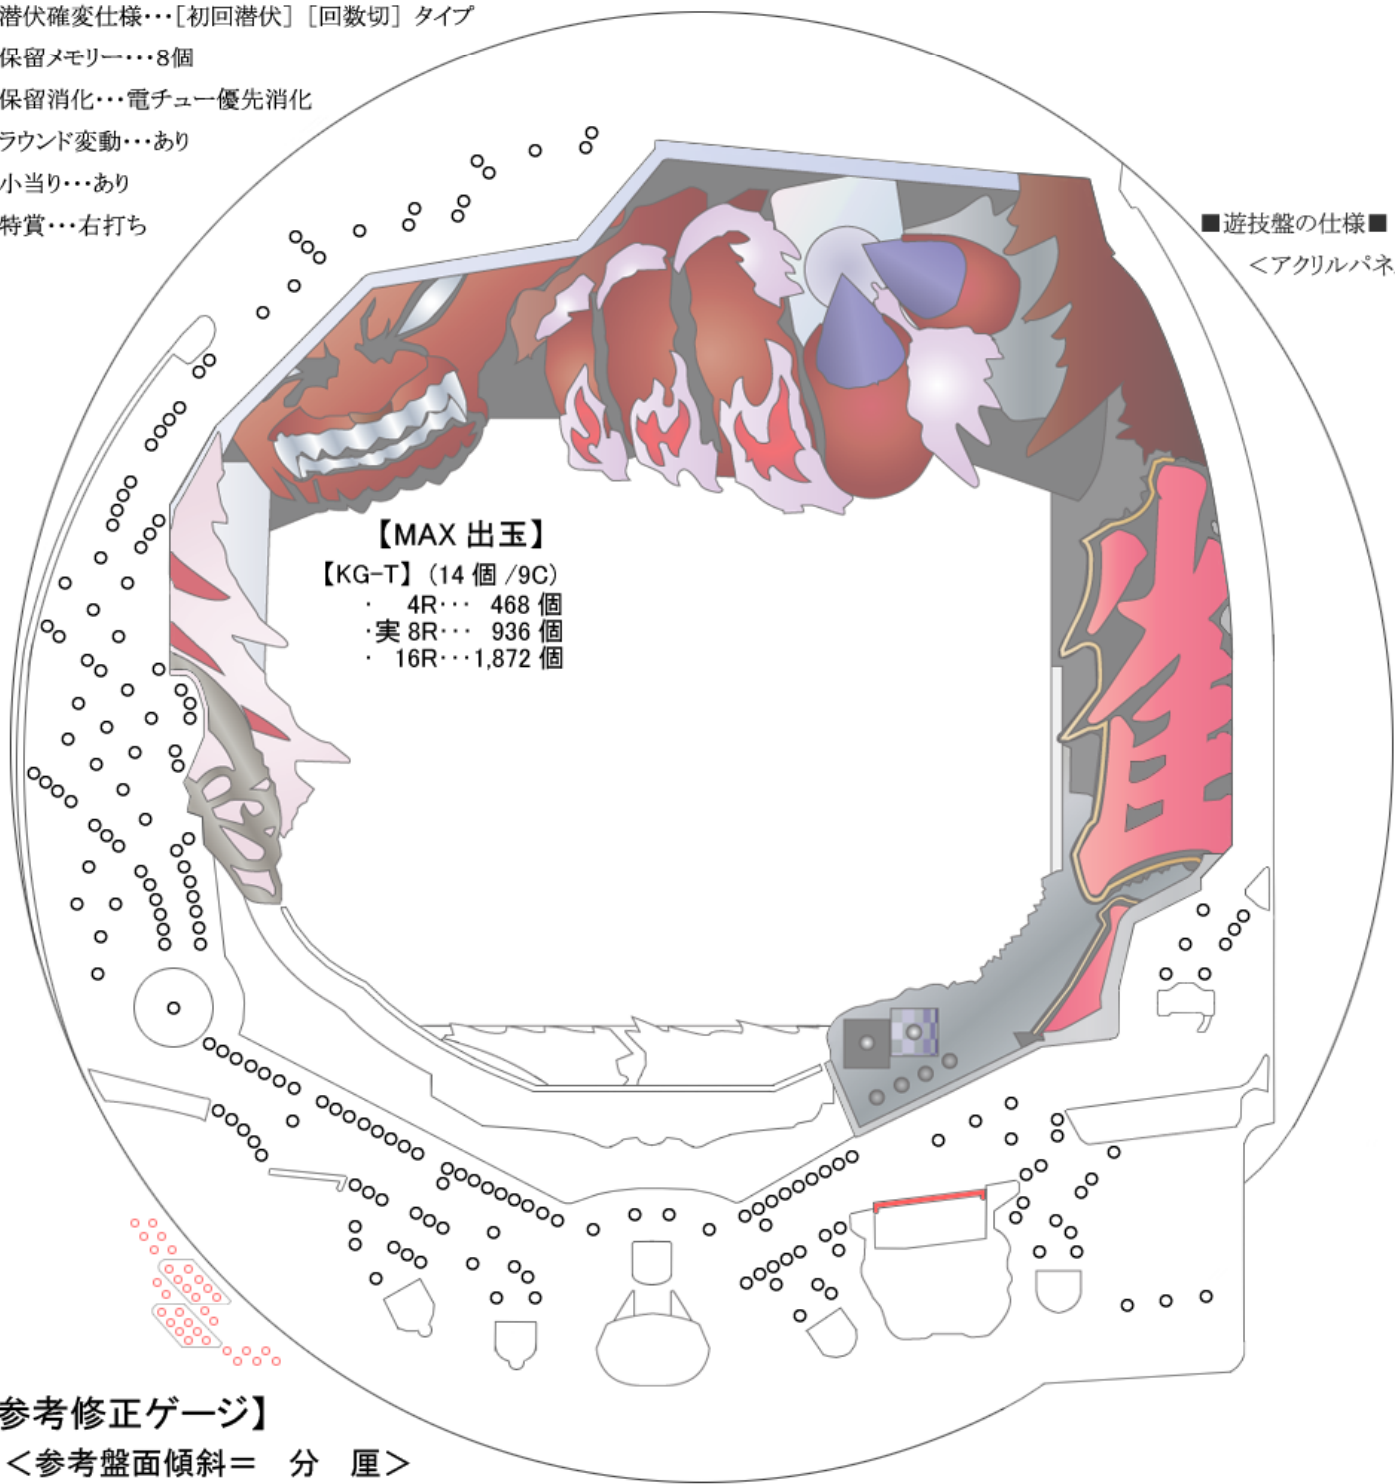

- 潜伏確変仕様…[初回潜伏] [回数切] タイプ
- 保留メモリー…8個
- 保留消化…電チュー優先消化
- ラウンド変動…あり
- 小当り…あり
- 特賞…右打ち

■遊技盤の仕様■  
 <アクリルパネル>

**【MAX 出玉】**  
 【KG-T】 (14 個 / 9C)  
 ・ 4R… 468 個  
 ・ 実 8R… 936 個  
 ・ 16R… 1,872 個

**【参考修正ゲージ】**  
 <参考盤面傾斜 = 分 厘>