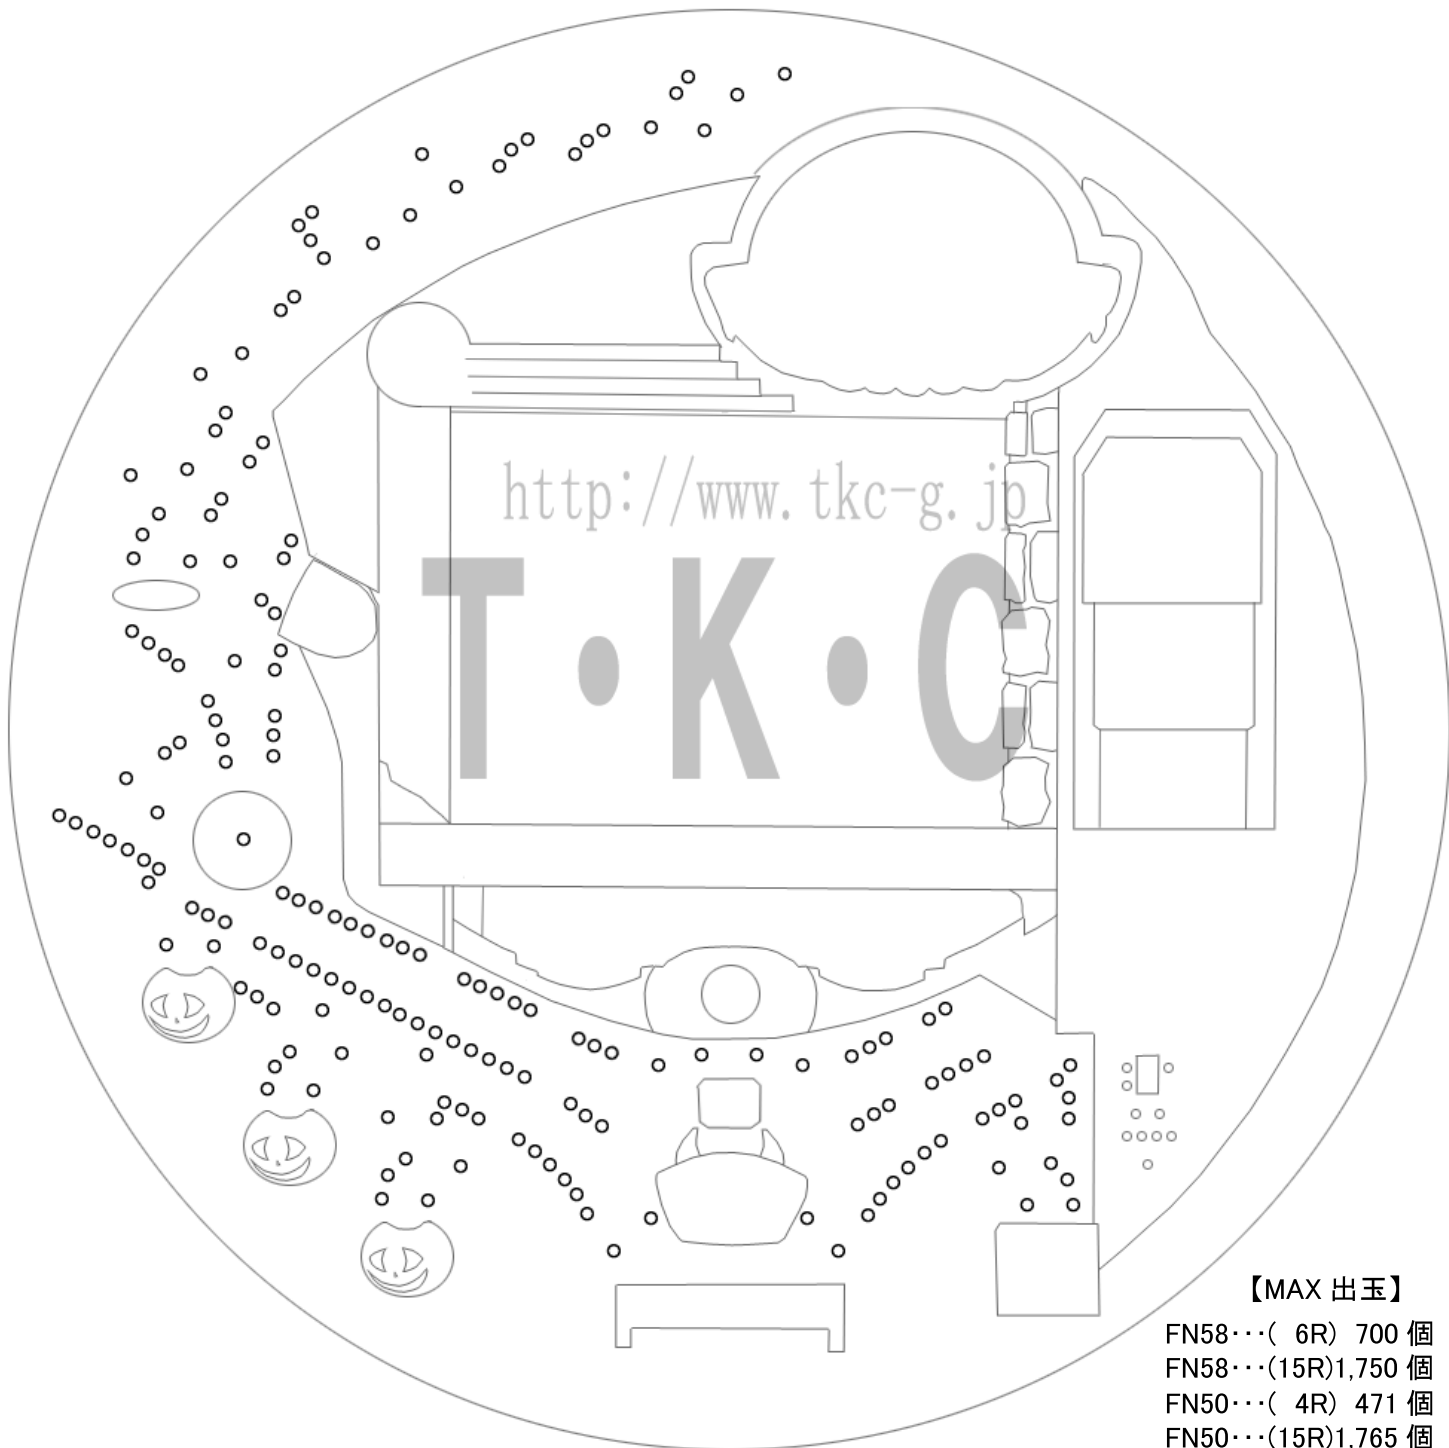

機種名 : CRばんことみのモンスターナイト

【MAX 出玉】

- FN58・・・(6R) 700 個
- FN58・・・(15R)1,750 個
- FN50・・・(4R) 471 個
- FN50・・・(15R)1,765 個

【参考ゲージ調整】●●

＜参考設置傾斜＝ 分 厘＞
