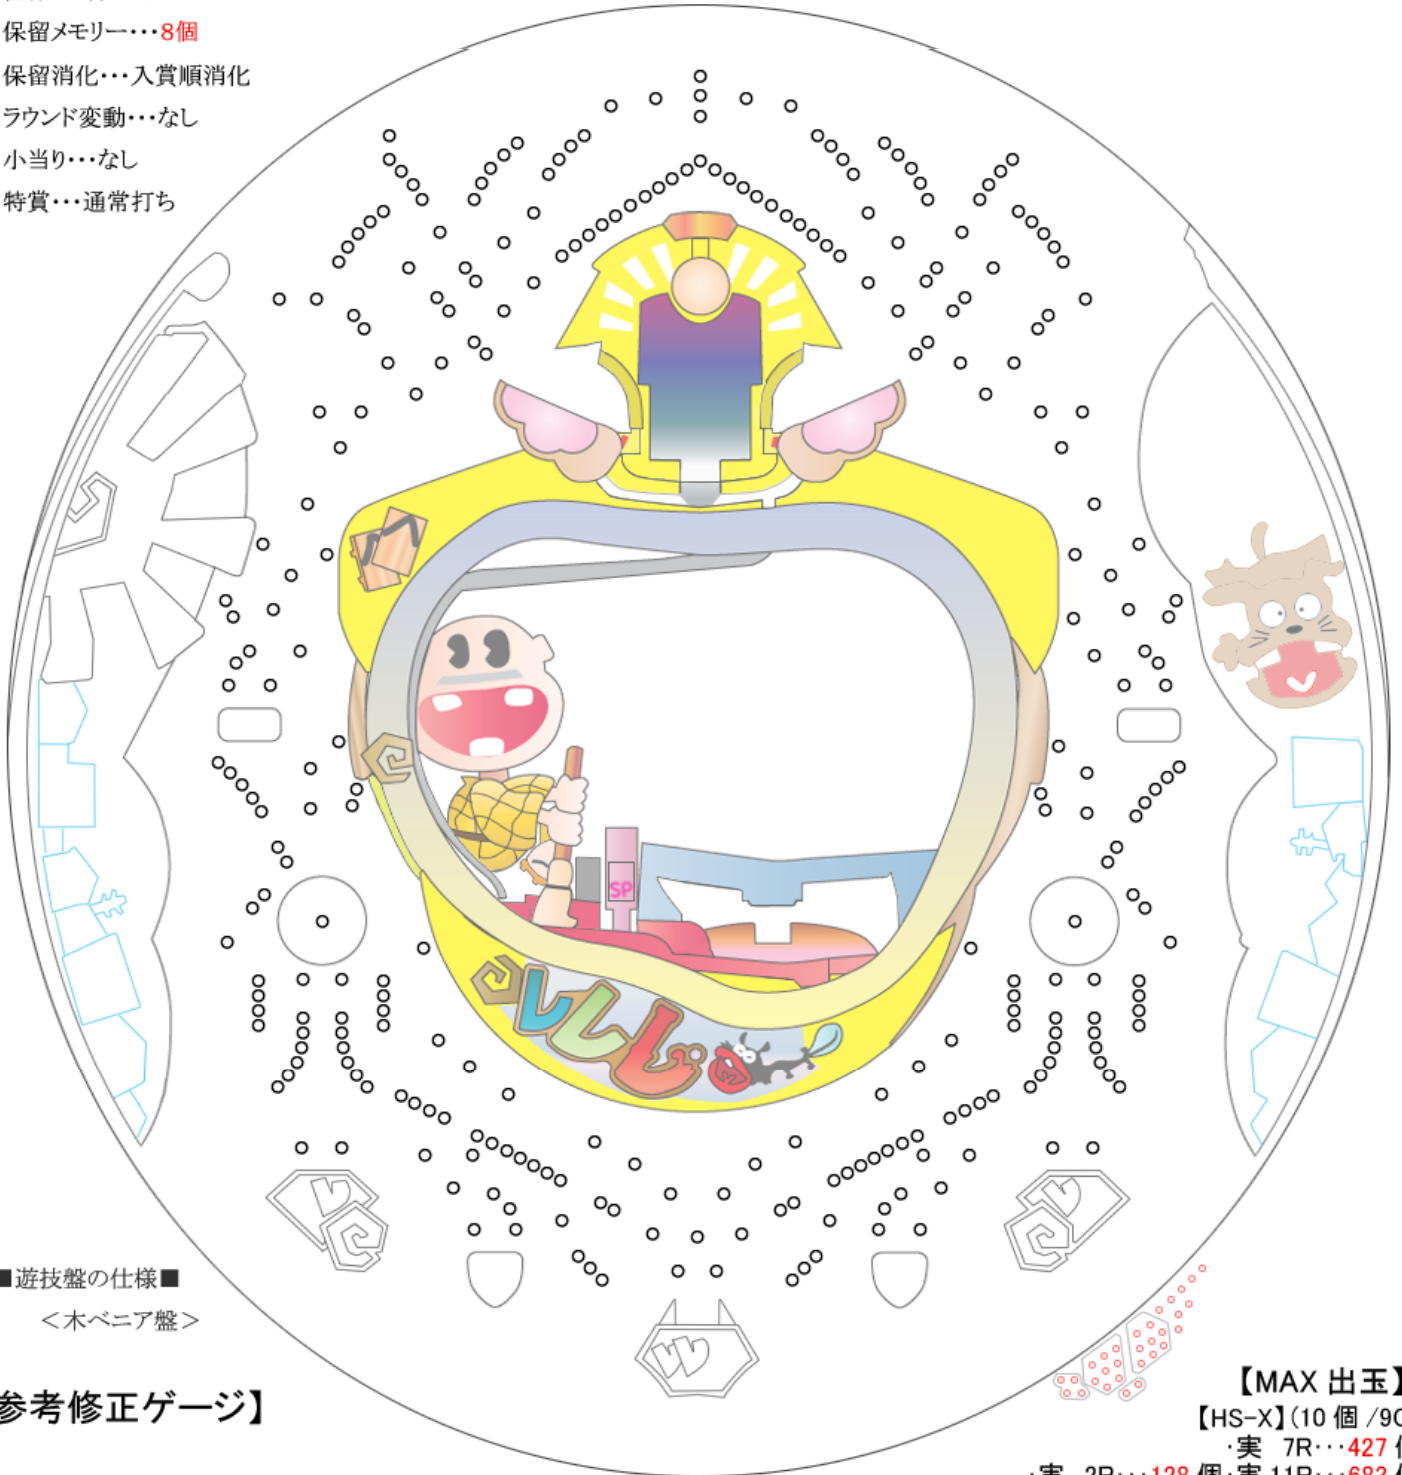

- 仕様…羽モノタイプ
- 保留メモリー…8個
- 保留消化…入賞順消化
- ラウンド変動…なし
- 小当り…なし
- 特賞…通常打ち

■遊技盤の仕様■
<木ベニア盤>

【参考修正ゲージ】

【MAX 出玉】

【HS-X】(10個/9C)

・実 7R…427個

・実 2R…128個・実 11R…683個

・実 6R…384個・実 14R…890個

(出玉はメーカー発表概算値)