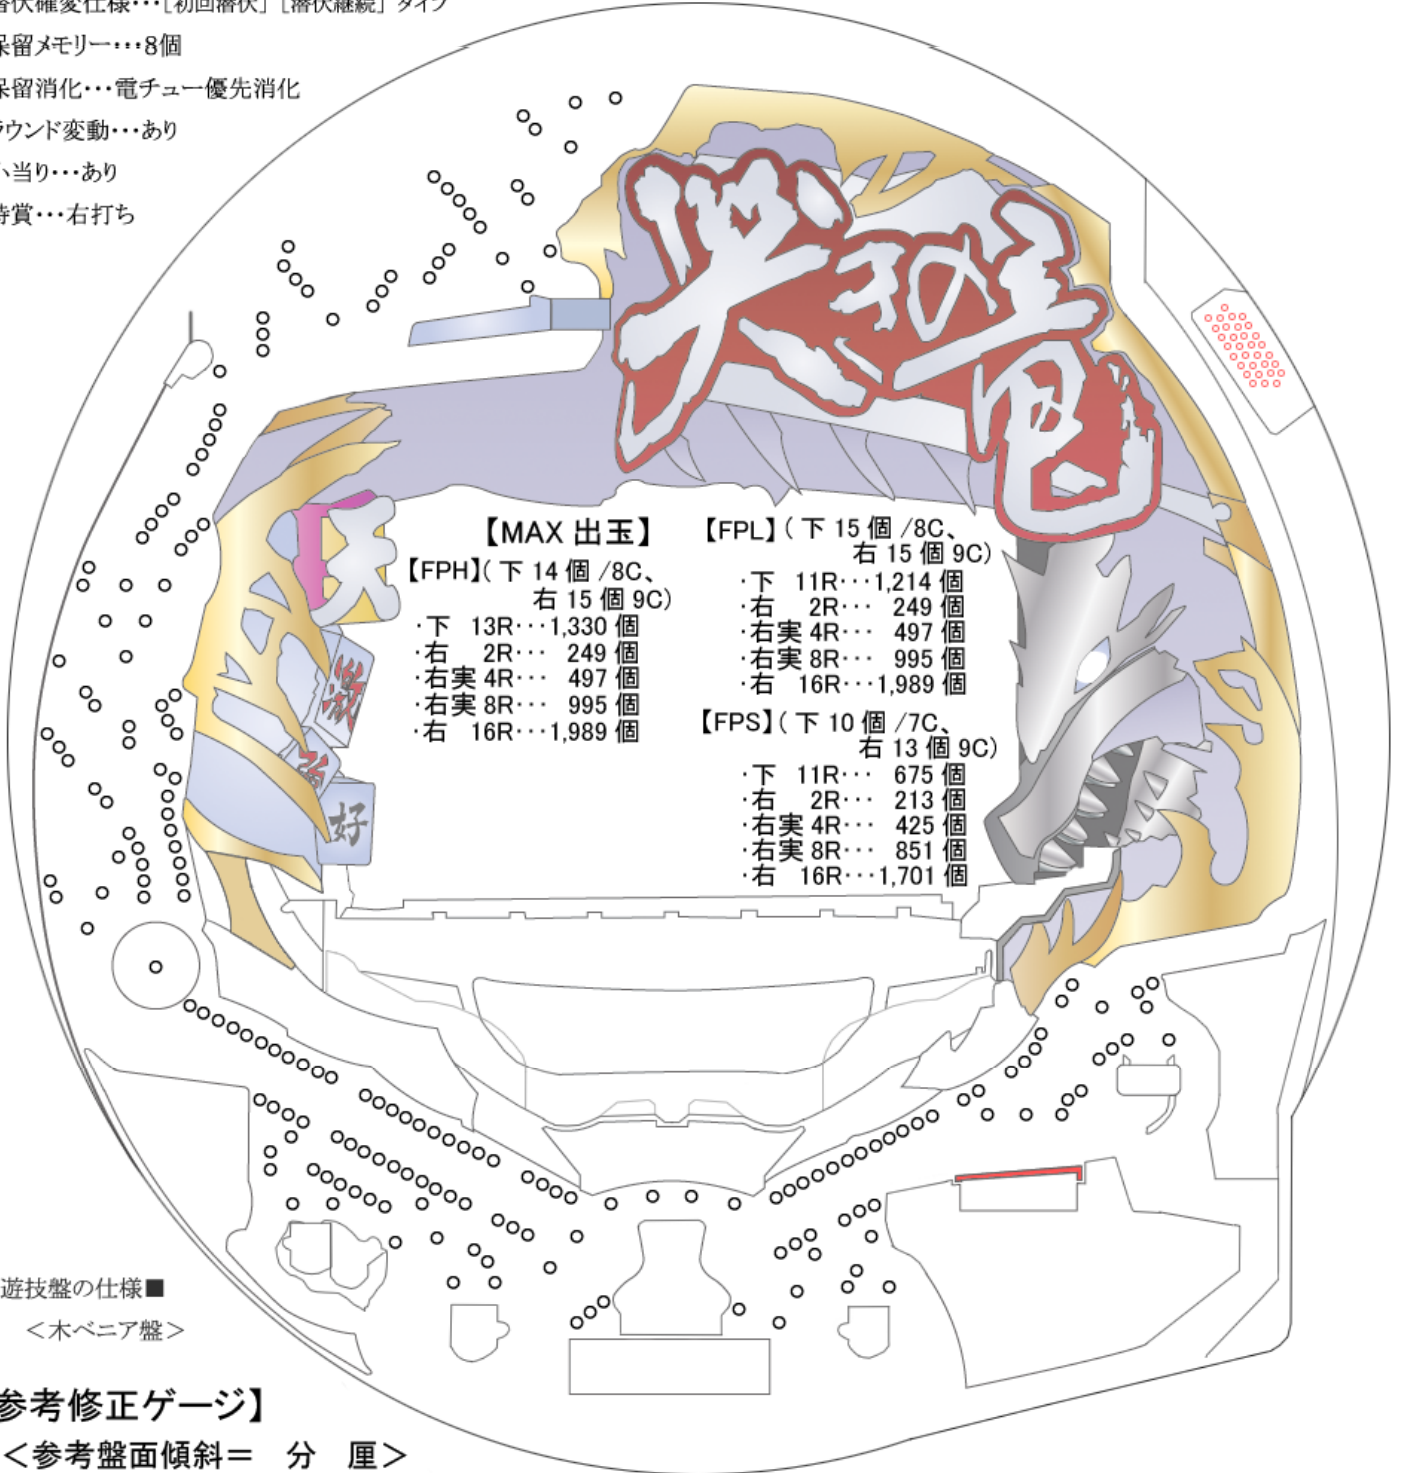

CR 哭きの竜 天運 (藤商事)

【FPH】 確率 = 1/370.3 確変 = 80.0% 電サポ = 潜伏有 / 20/40/60 回 賞球 = 3&3&10&14&15
 【FPL】 確率 = 1/269 確変 = 72.0% 電サポ = 潜伏有 / 20/40/60 回 賞球 = 3&3&10&15&15
 【FPS】 確率 = 1/199 確変 = 70.0% 電サポ = 潜伏有 / 20/40/60 回 賞球 = 3&3&10&10&13

- 潜伏確変仕様... [初回潜伏] [潜伏継続] タイプ
- 保留メモリー... 8個
- 保留消化... 電チュー優先消化
- ラウンド変動... あり
- 小当たり... あり
- 特賞... 右打ち

■ 遊技盤の仕様 ■
 <木ベニア盤>

【参考修正ゲージ】

<参考盤面傾斜 = 分 厘>