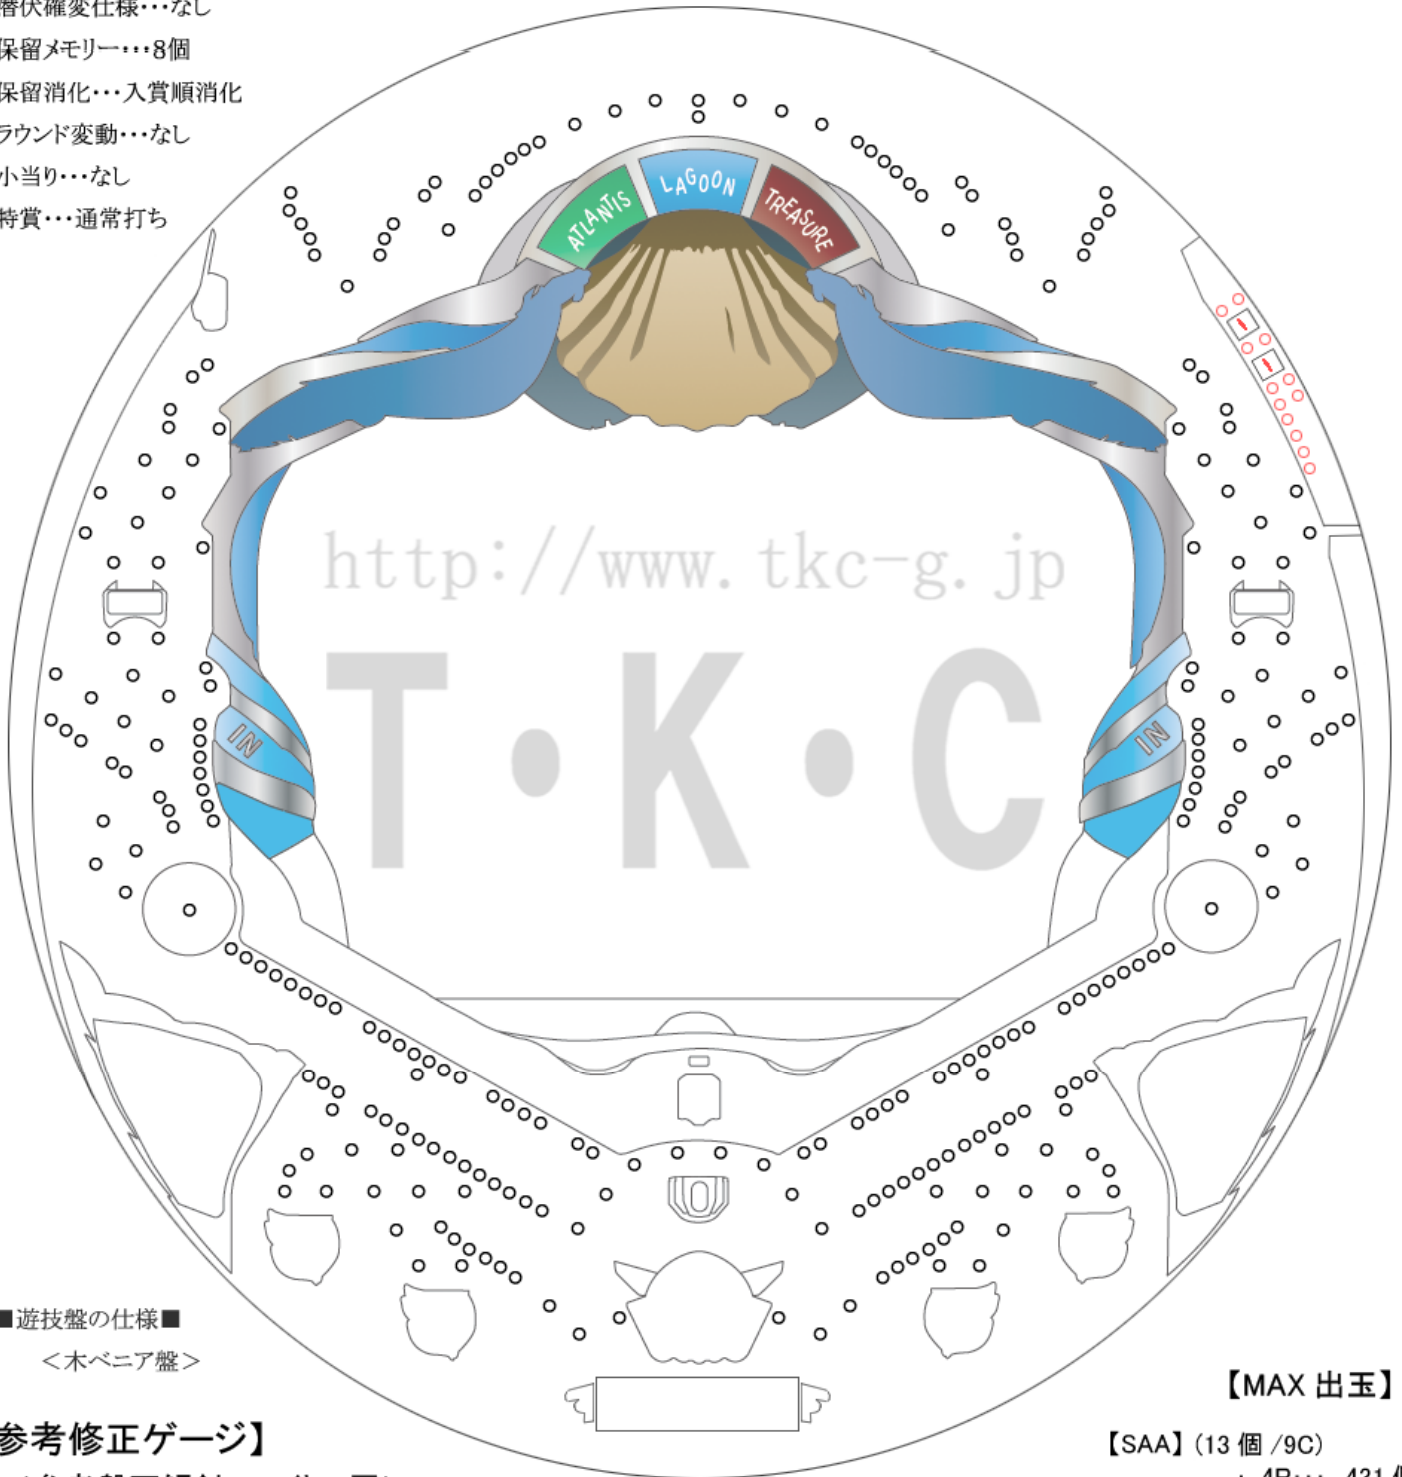

- 潜伏確変仕様...なし
- 保留メモリー...8個
- 保留消化...入賞順消化
- ラウンド変動...なし
- 小当り...なし
- 特賞...通常打ち

■ 遊技盤の仕様 ■  
 < 木ベニア盤 >

【参考修正ゲージ】

< 参考盤面傾斜 = 分 厘 >

【MAX 出玉】

【SAA】 (13 個 / 9C)  
 ・ 4R... 431 個  
 ・ 6R... 646 個  
 ・ 15R... 1,615 個