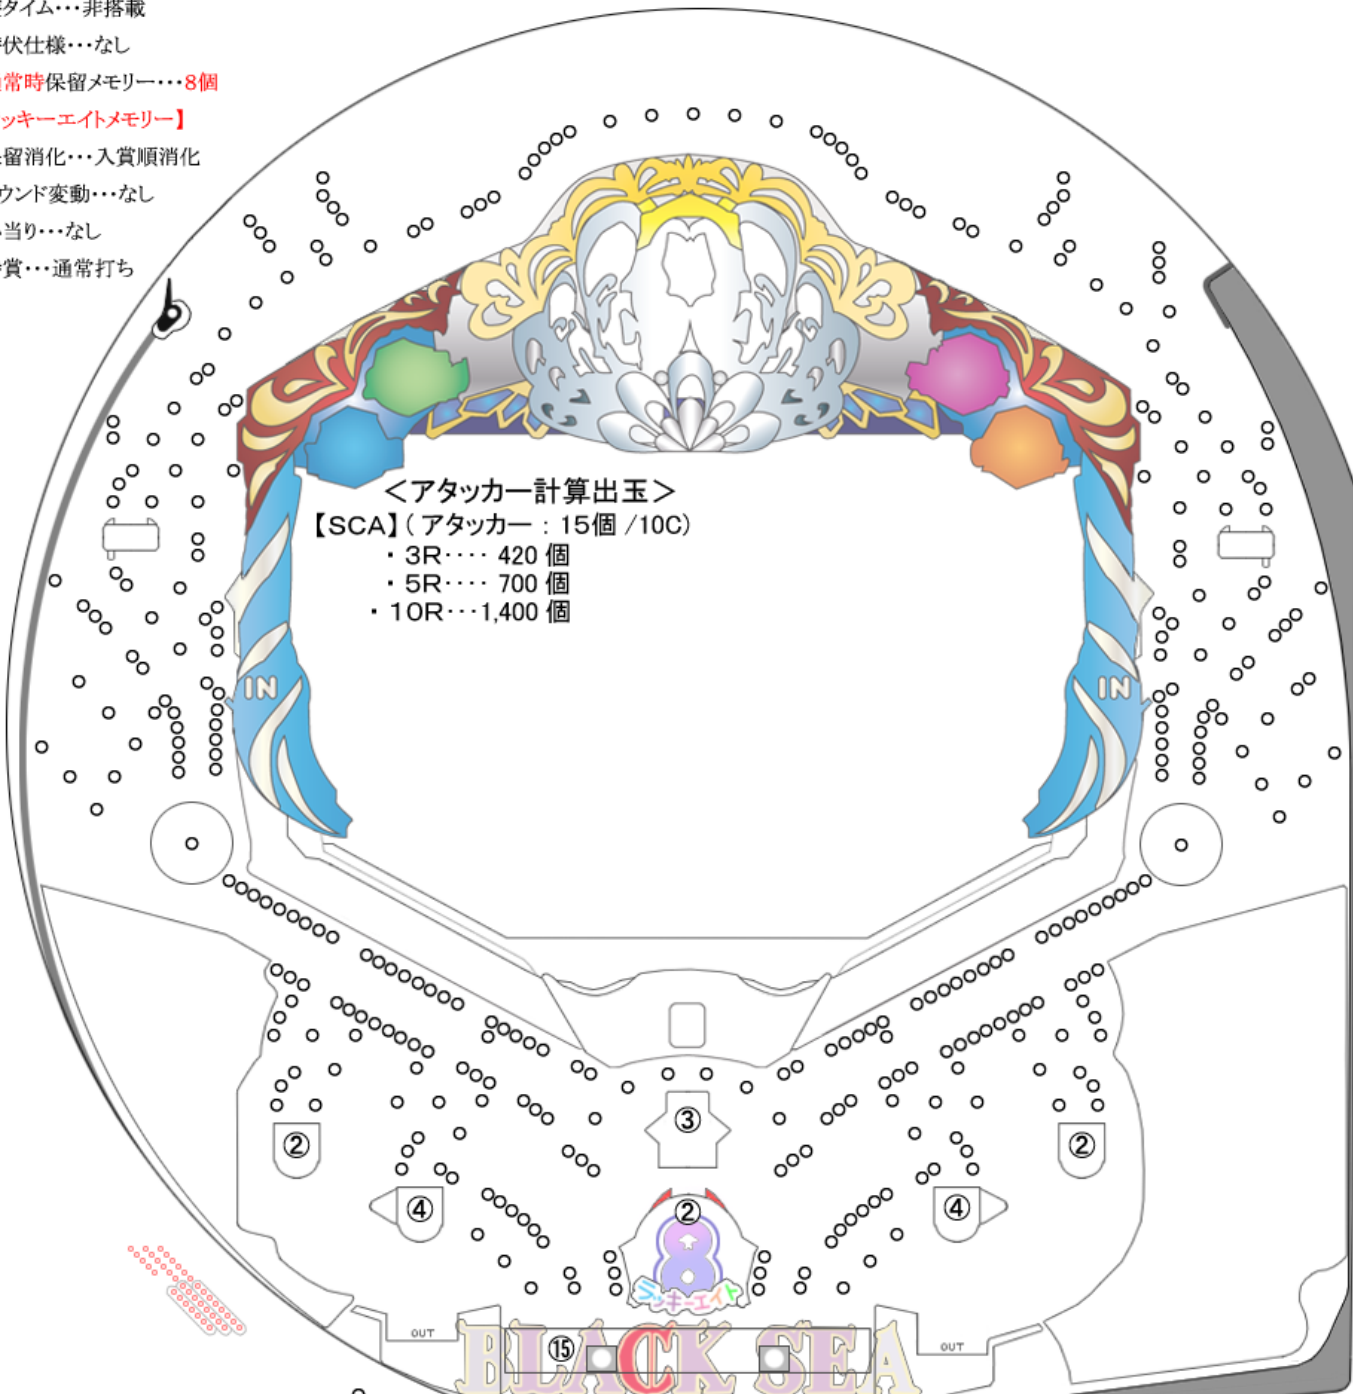

- 機種タイプ…フルST
- 遊タイム…非搭載
- 潜伏仕様…なし
- 通常時保留メモリ…8個
- 【ラッキーエイトメモリ】
- 保留消化…入賞順消化
- ラウンド変動…なし
- 小当り…なし
- 特賞…通常打ち

【玉軌道シミュレーション】

<参考盤面傾斜 = 分厘>

※○数字は、賞球数を表します。(表記【SCA】)

■遊技盤の仕様■  
<木ベニア盤>
