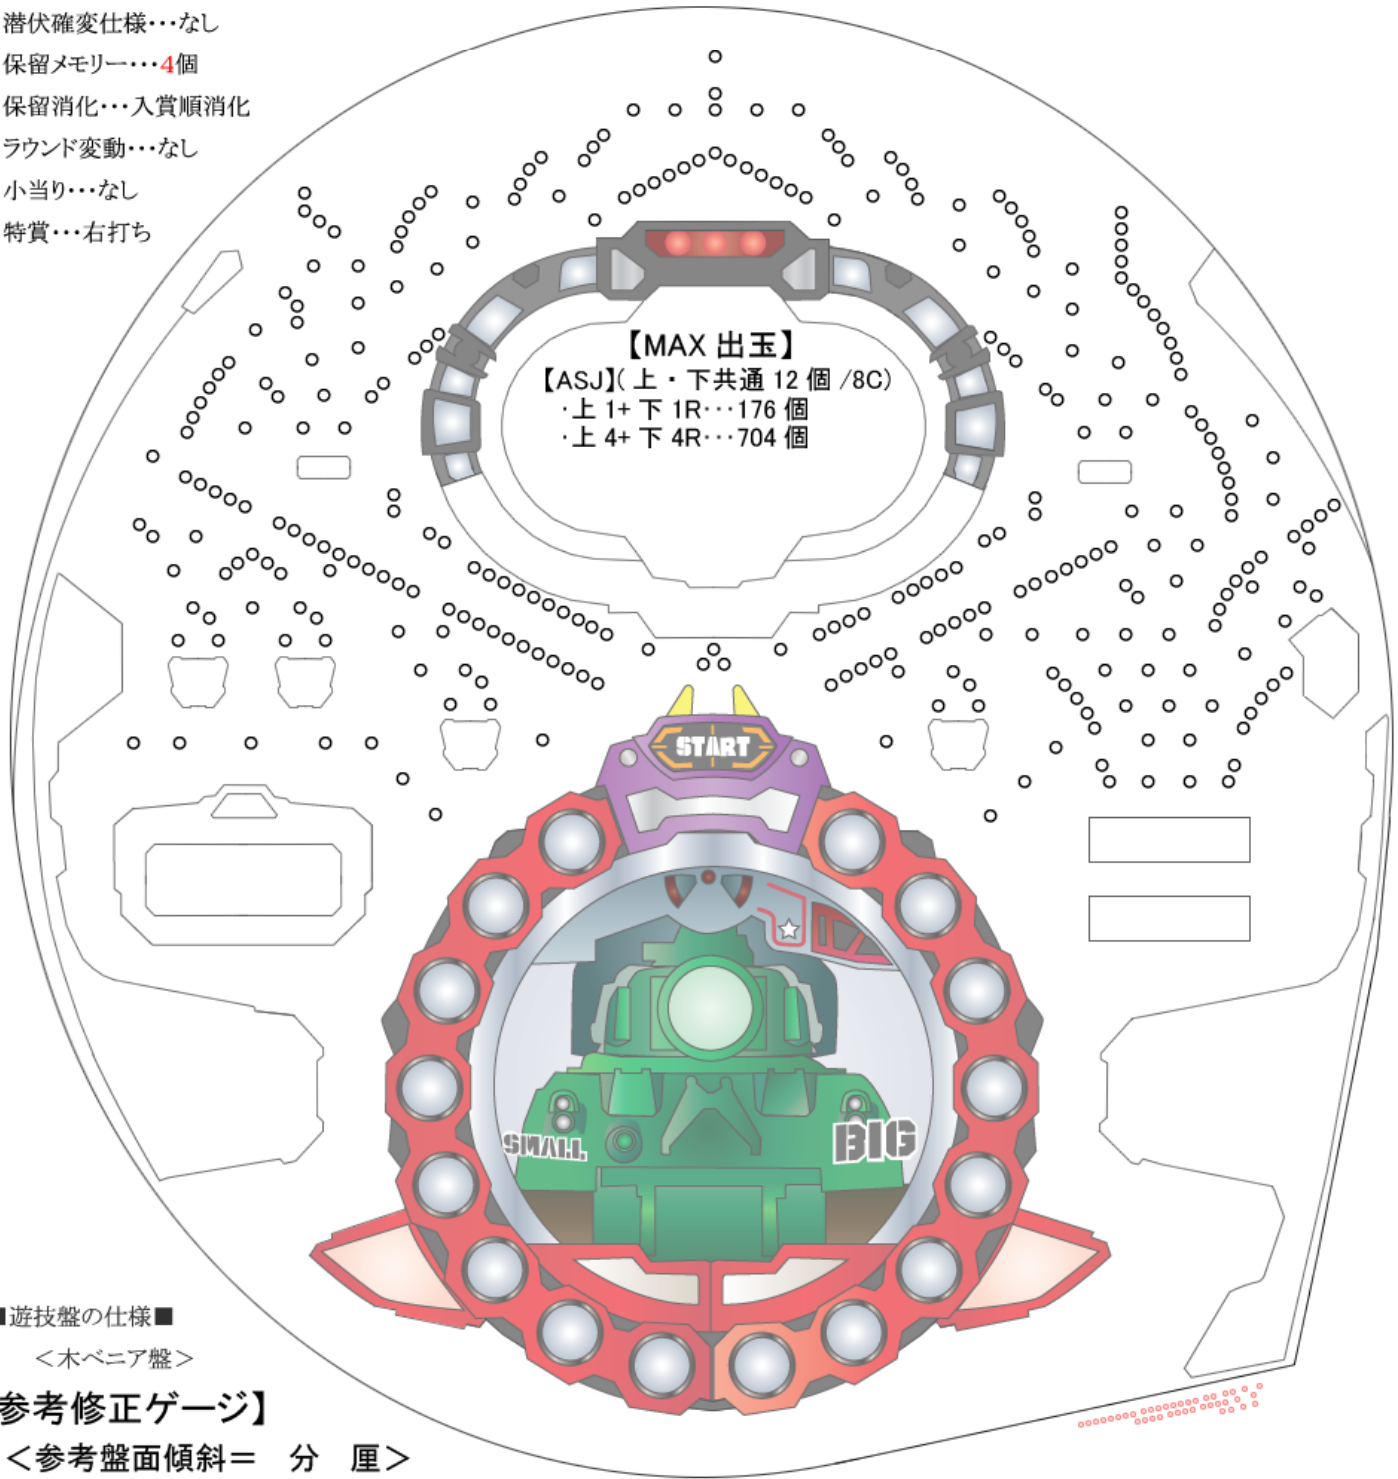

- 潜伏確変仕様…なし
- 保留メモリー…4個
- 保留消化…入賞順消化
- ラウンド変動…なし
- 小当り…なし
- 特賞…右打ち

■遊技盤の仕様■

<木ベニア盤>

【参考修正ゲージ】

<参考盤面傾斜= 分 厘>