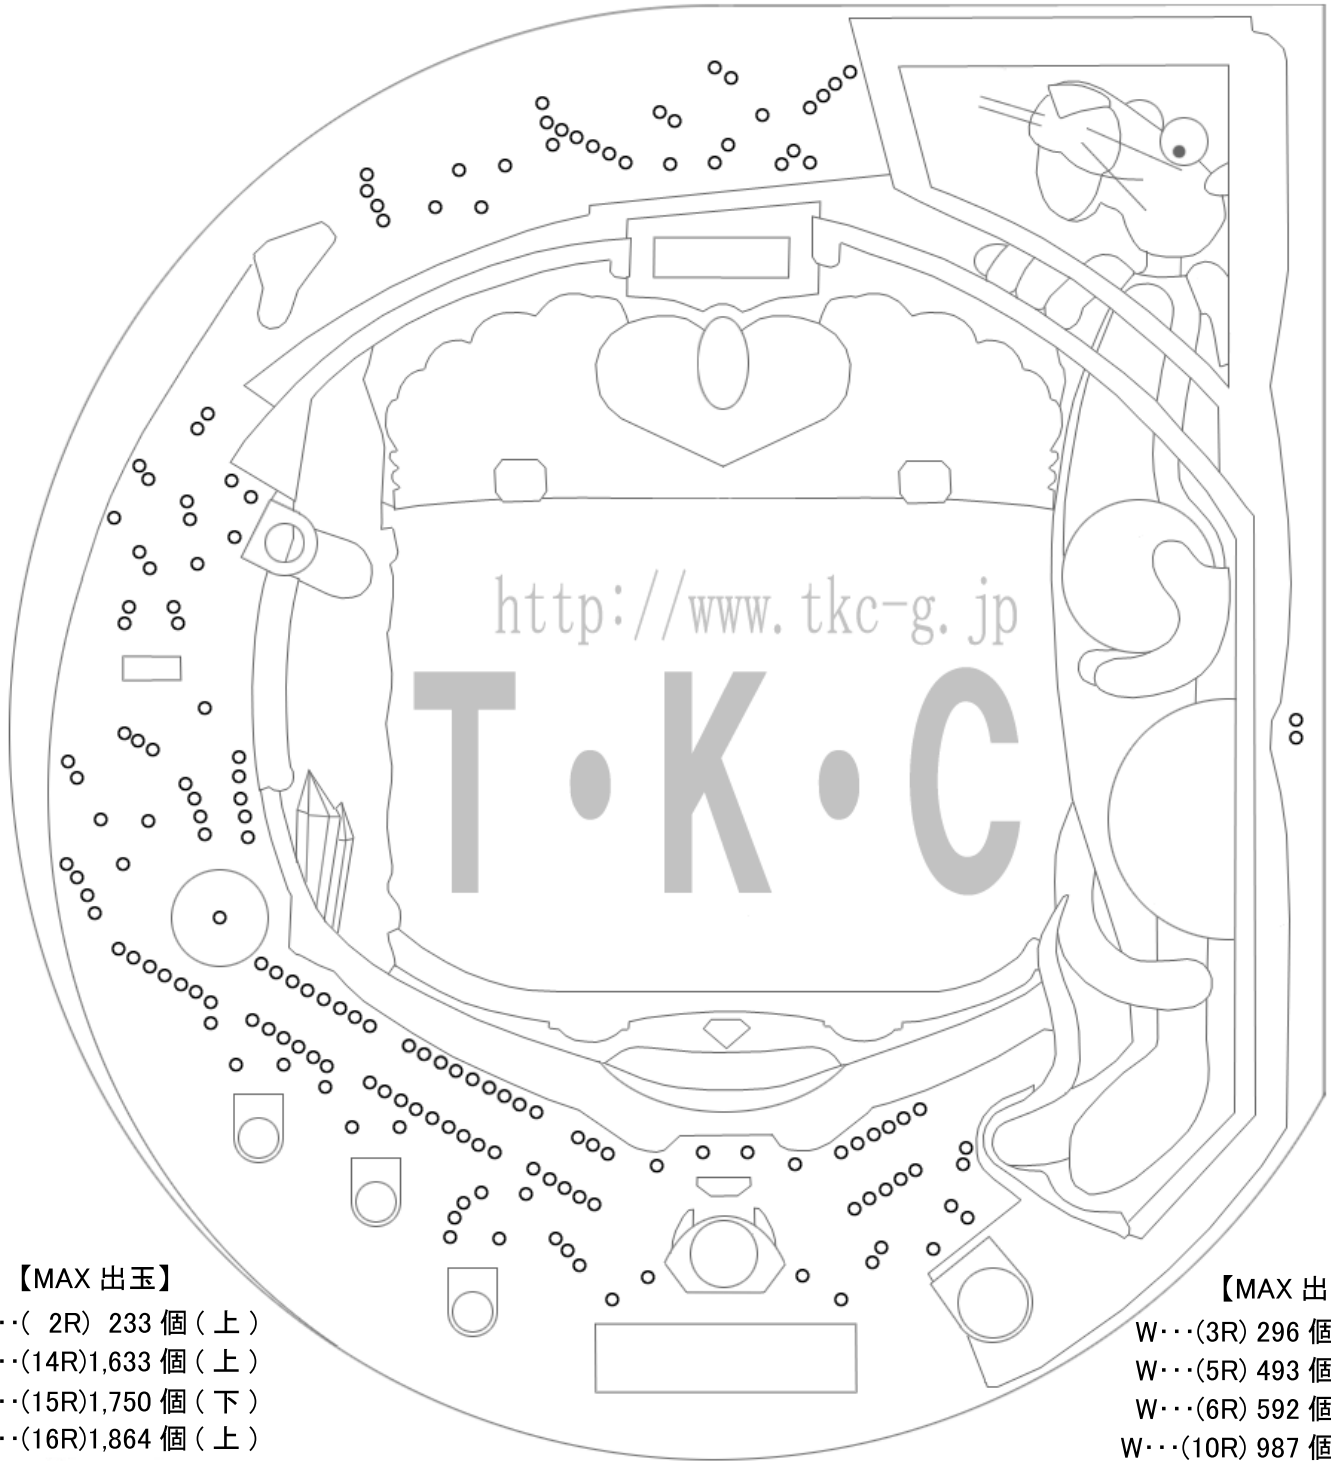

機種名 : CRピンクパンサーⅡ

【MAX 出玉】

- F... (2R) 233 個 (上)
- F... (14R) 1,633 個 (上)
- F... (15R) 1,750 個 (下)
- F... (16R) 1,864 個 (上)

【MAX 出玉】

- W... (3R) 296 個 (上)
- W... (5R) 493 個 (下)
- W... (6R) 592 個 (上)
- W... (10R) 987 個 (上)

【参考ゲージ調整】 ●●

＜参考設置傾斜 = 分 厘＞
