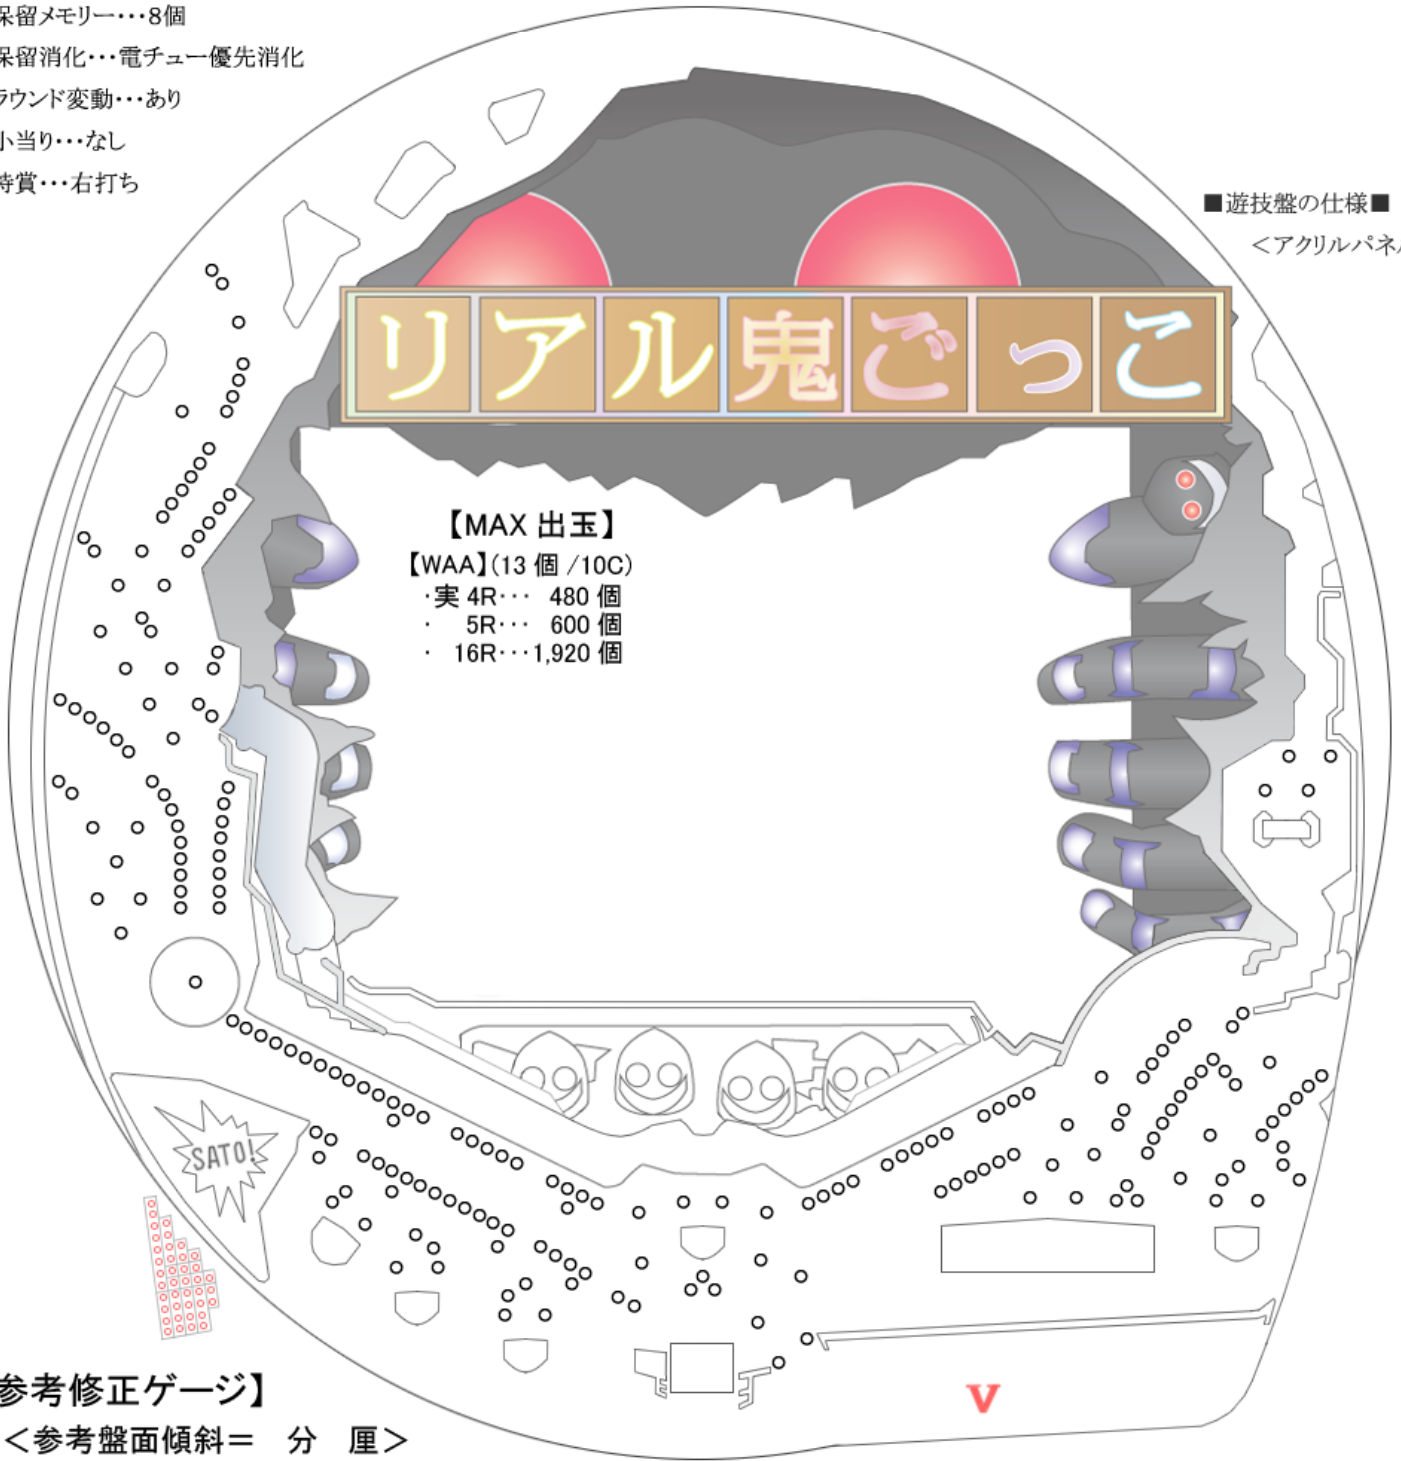

# CRリアル鬼ごっこ <甘専用> (高尾)

【WAA】 確率=1/99.8 確変=・初 16.8%・継続 100.0%(ST=63)  
 電サポ=・ST 含 / 90回・通常後 / 20回 賞球=3&2&3&13

- 潜伏確変仕様…なし
- 保留メモリー…8個
- 保留消化…電チュー優先消化
- ラウンド変動…あり
- 小当り…なし
- 特賞…右打ち

■遊技盤の仕様■  
 <アクリルパネル>

## 【参考修正ゲージ】

<参考盤面傾斜= 分 厘>