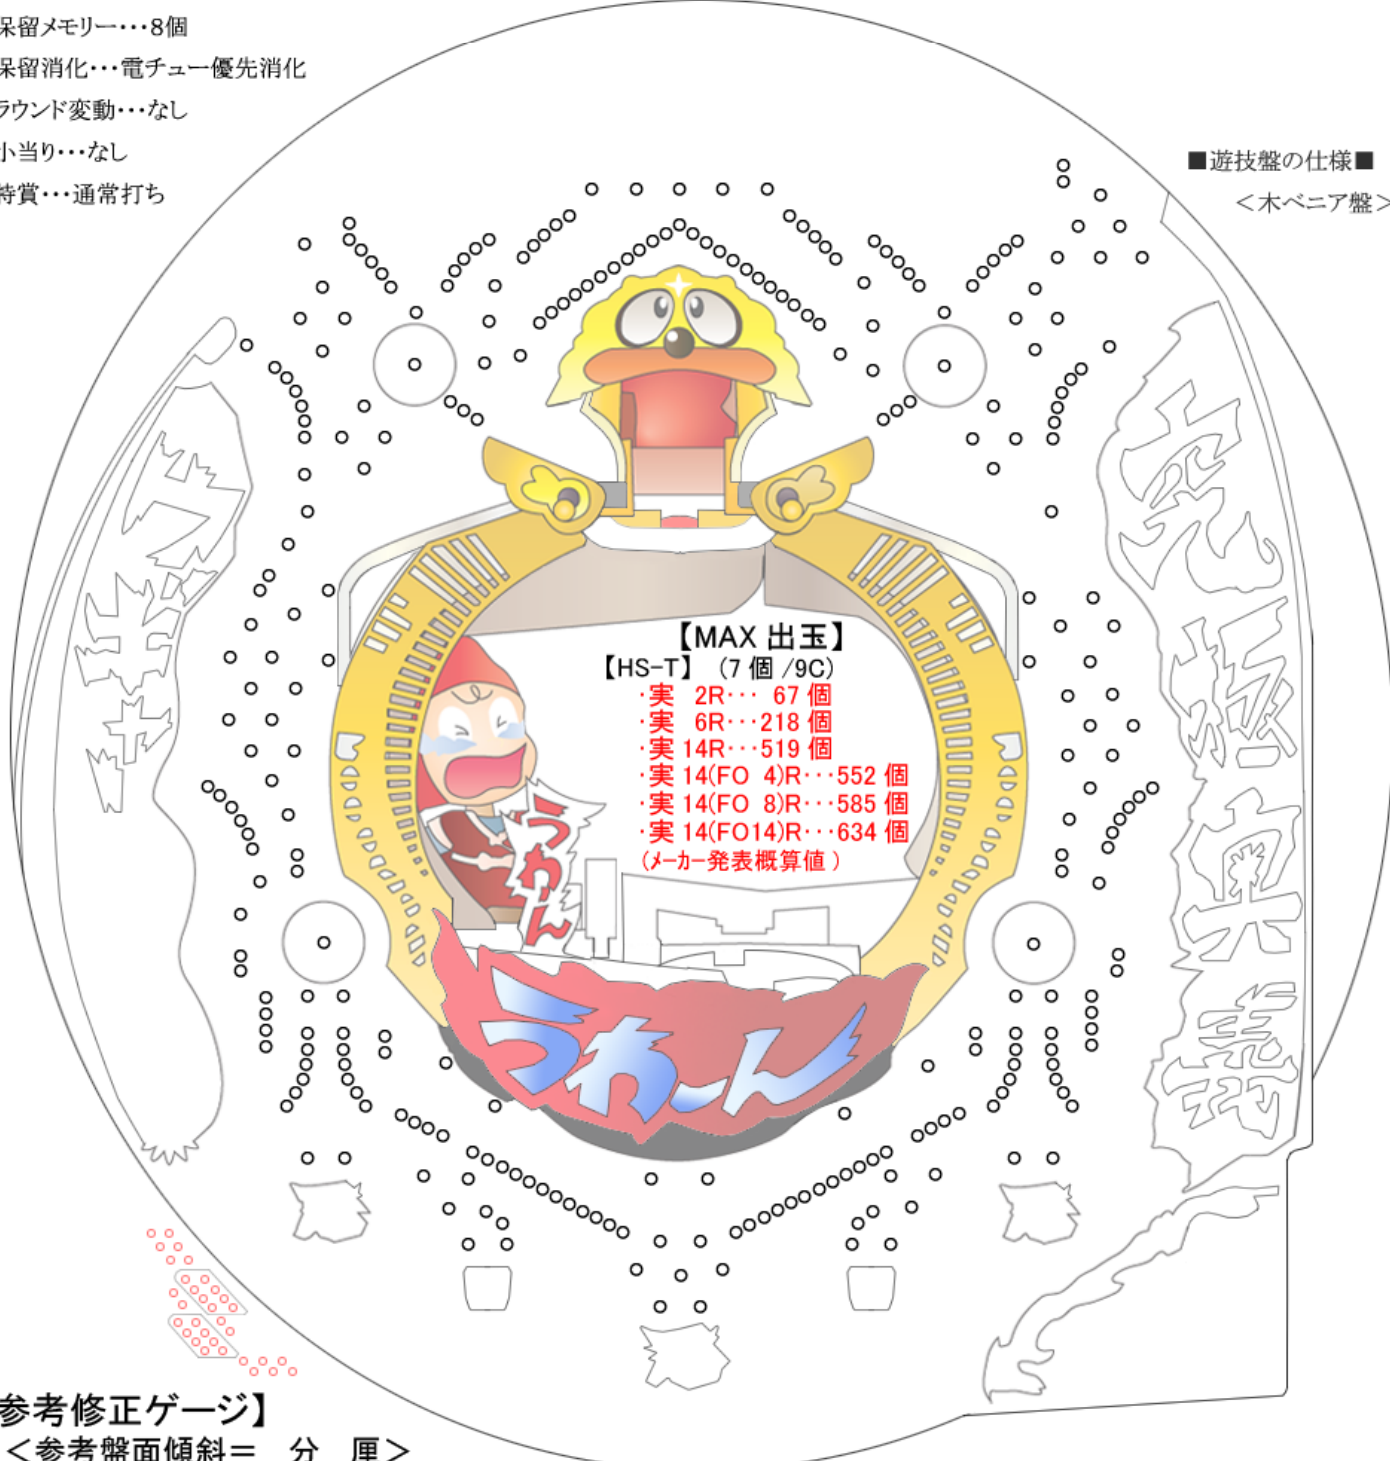

- 仕様...羽モノタイプ
- 保留メモリー...8個
- 保留消化...電チュー優先消化
- ラウンド変動...なし
- 小当たり...なし
- 特賞...通常打ち

【HS-T】 役モノ確率 (2ルート合算) =1/11.0 電サポ=フル/0回 賞球=1&1&10&7

---

---

---

---

---

---