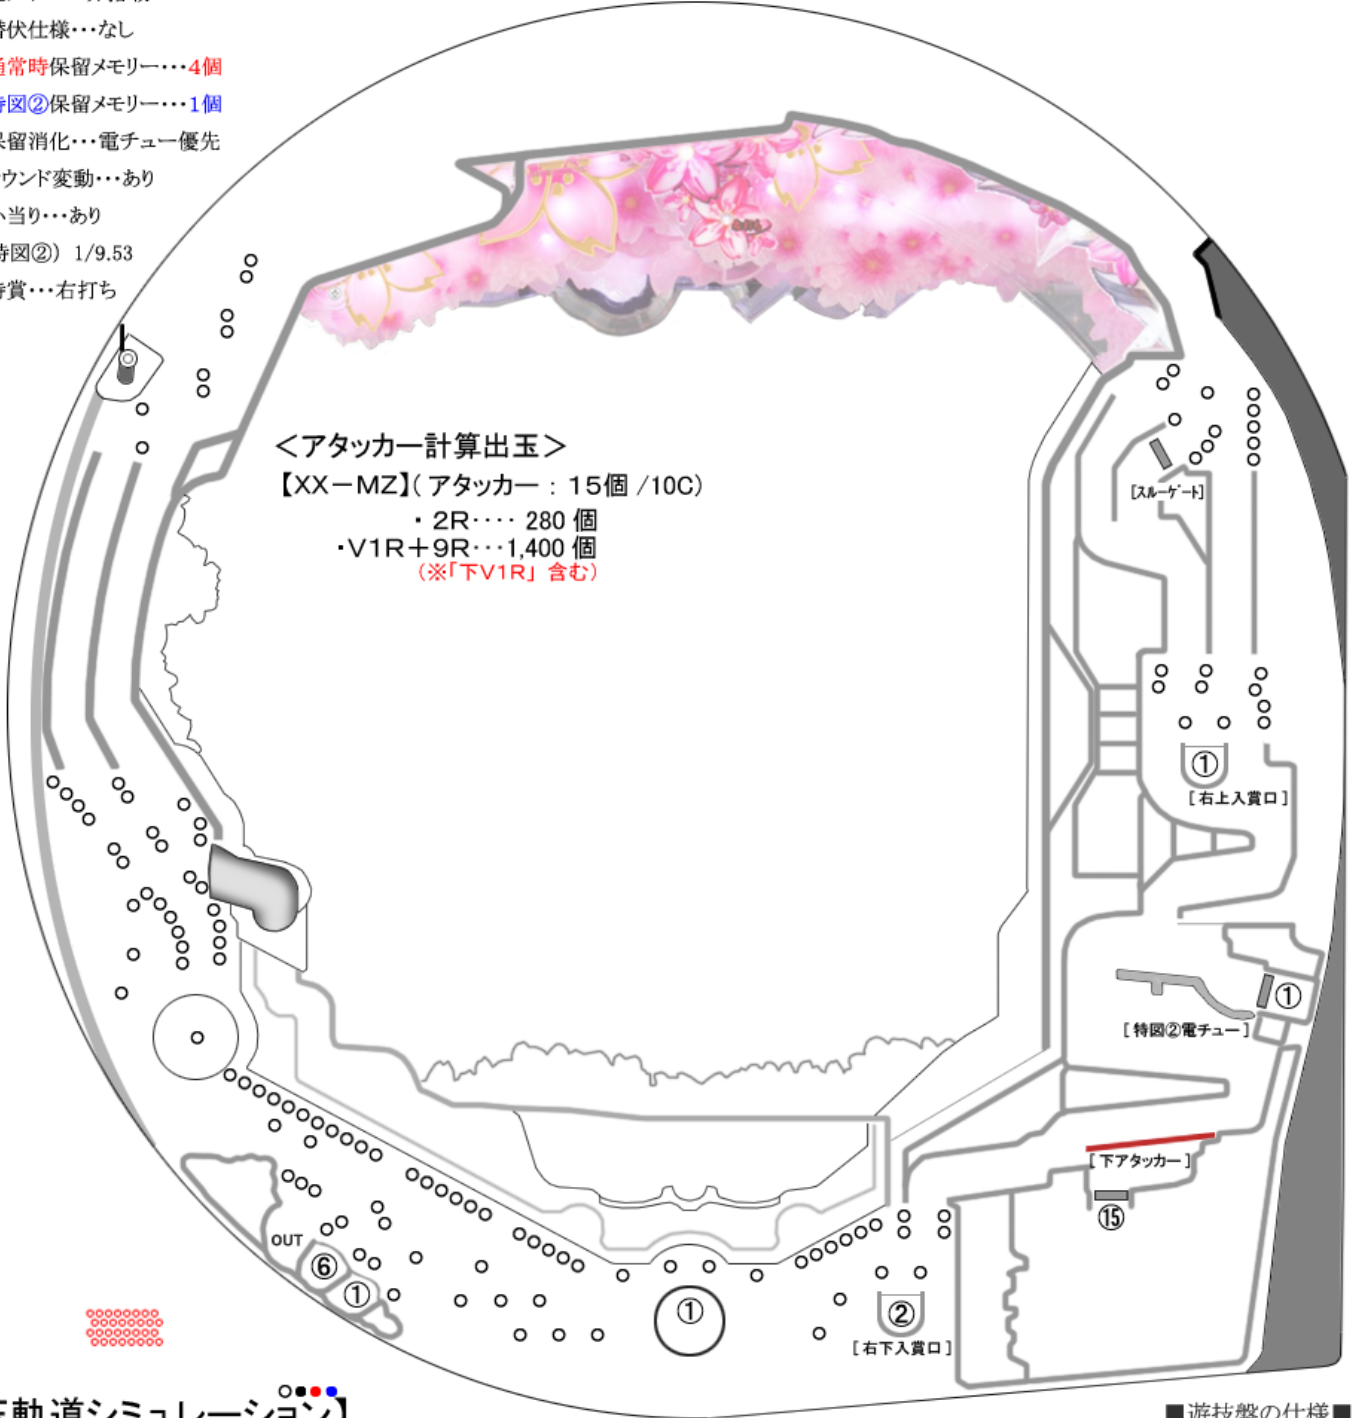

P真・花の慶次3（黄金一闪）

<納品日>
【L12-K】…2022年01月24日
【TL5-MX】…2023年01月22日

【TL5-MX】<確率>1/319.7 (1/9.25) <RUSH>初回 50.0%・実継続 71.6% <電サポ>0回 or 10+1回 or 10,000回 <賞球>1&1&6&1&1&2&15

- 機種タイプ…2種
- 遊タイム…非搭載
- 潜伏仕様…なし
- 通常時保留メモリ…4個
- 特図②保留メモリ…1個
- 保留消化…電チュー優先
- ラウンド変動…あり
- 小当り…あり
(特図②) 1/9.53
- 特賞…右打ち

<アタッカー計算出玉>
【XX-MZ】(アタッカー: 15個 / 10C)
・2R… 280個
・V1R+9R… 1,400個
(※「下V1R」含む)

【玉軌道シミュレーション】

<参考盘面傾斜= 分 厘>

※○数字は、賞球数を表します。(表記【TL5-MX】)

■遊技盤の仕様■
<ポリカーボネート盤>
