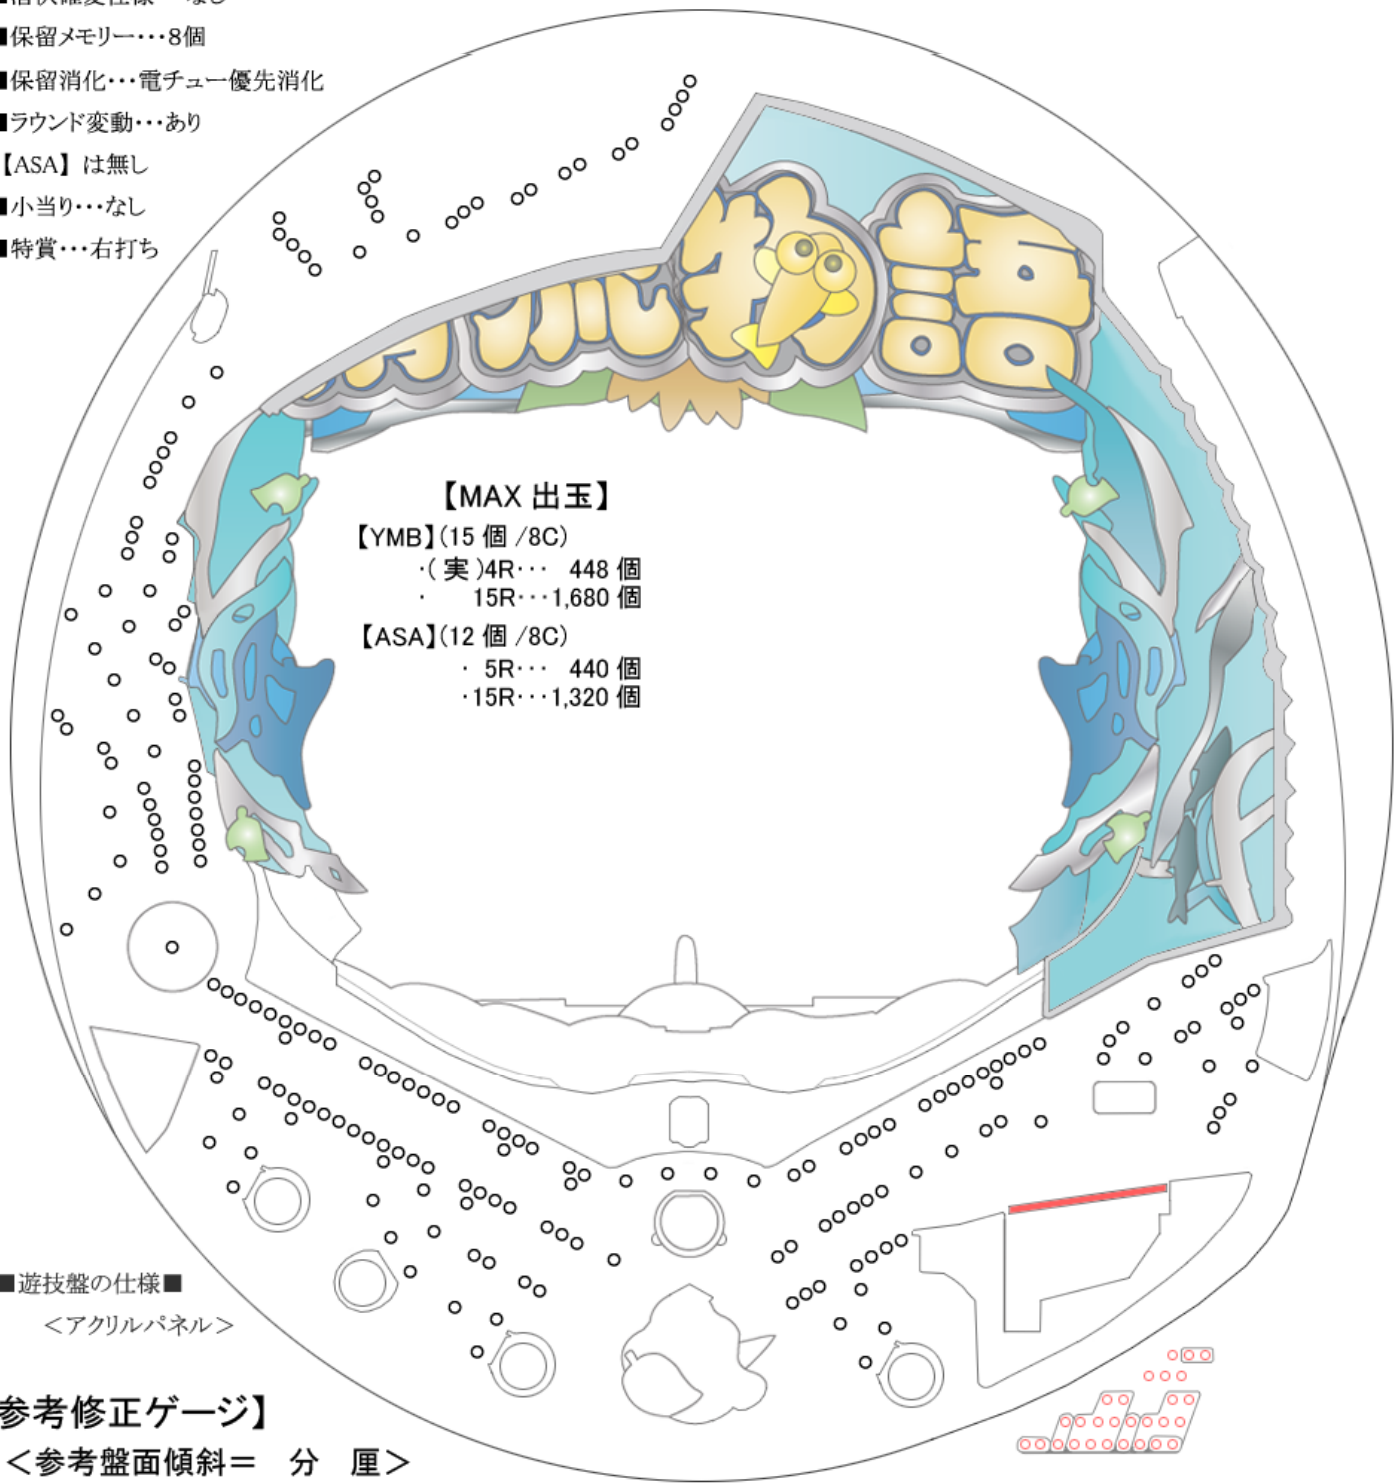

【YMB】 確率 = 1/199.8 確変 = 100.0%(ST=70)  
 【ASA】 確率 = 1/99.75 確変 = 100.0%(ST=7)

電サポ = ST 中 / 70 回  
 電サポ = ST 含 / 25/50/100 回

賞球 = 3&2&10&15  
 賞球 = 3&2&10&12

- 潜伏確変仕様…なし
- 保留メモリー…8個
- 保留消化…電チュー優先消化
- ラウンド変動…あり
- 【ASA】は無し
- 小当り…なし
- 特賞…右打ち

### 【MAX 出玉】

【YMB】(15個/8C)  
 ・(実)4R… 448個  
 ・ 15R…1,680個

【ASA】(12個/8C)  
 ・ 5R… 440個  
 ・15R…1,320個

### ■遊技盤の仕様■

<アクリルパネル>

### 【参考修正ゲージ】

<参考盤面傾斜= 分 厘>