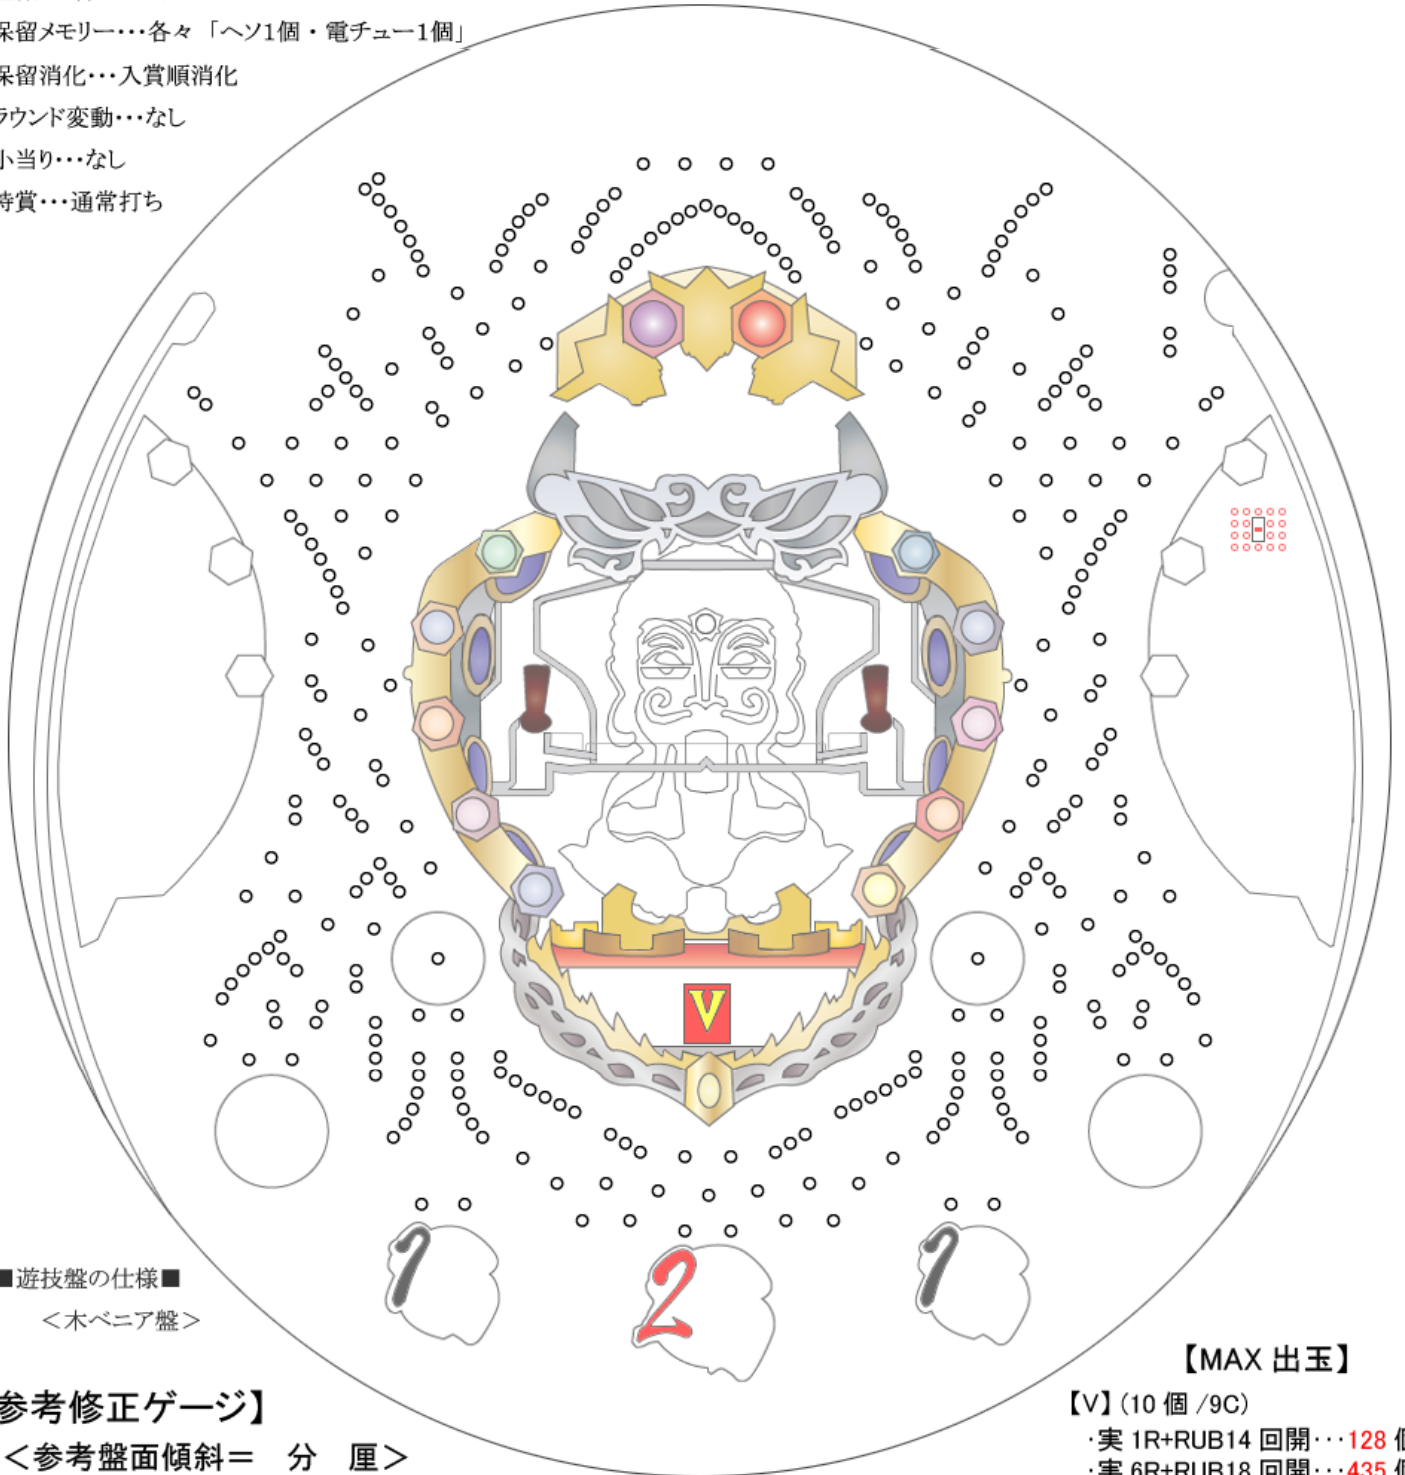

- 仕様…羽モノタイプ
- 保留メモリー…各々「ヘソ1個・電チュー1個」
- 保留消化…入賞順消化
- ラウンド変動…なし
- 小当り…なし
- 特賞…通常打ち

■遊技盤の仕様■
 <木ベニア盤>

【参考修正ゲージ】

<参考盤面傾斜 = 分 厘>

【MAX 出玉】

【V】(10個/9C)

- ・実 1R+RUB14 回開…128 個
- ・実 6R+RUB18 回開…435 個
- ・実 15R…836 個