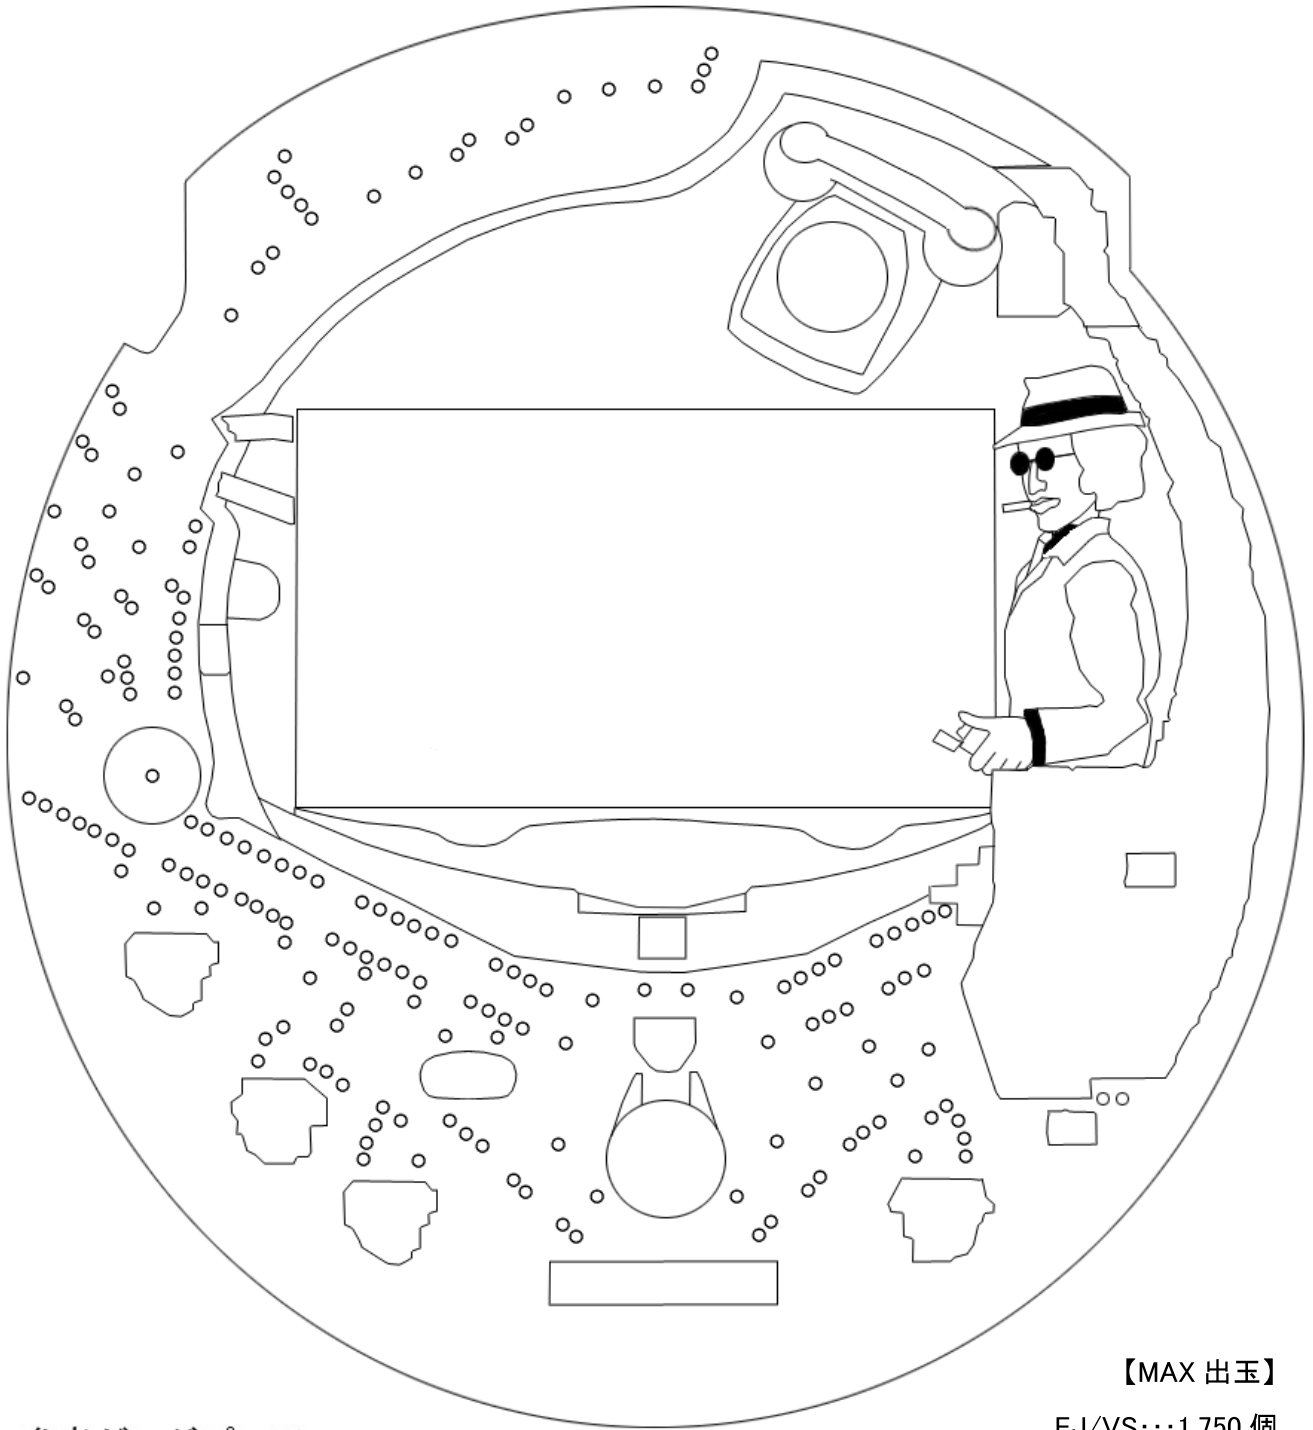

機種名 : CR探偵物語

参考ゲージピッチ ●●

【MAX 出玉】
EJ/VS...1,750 個
