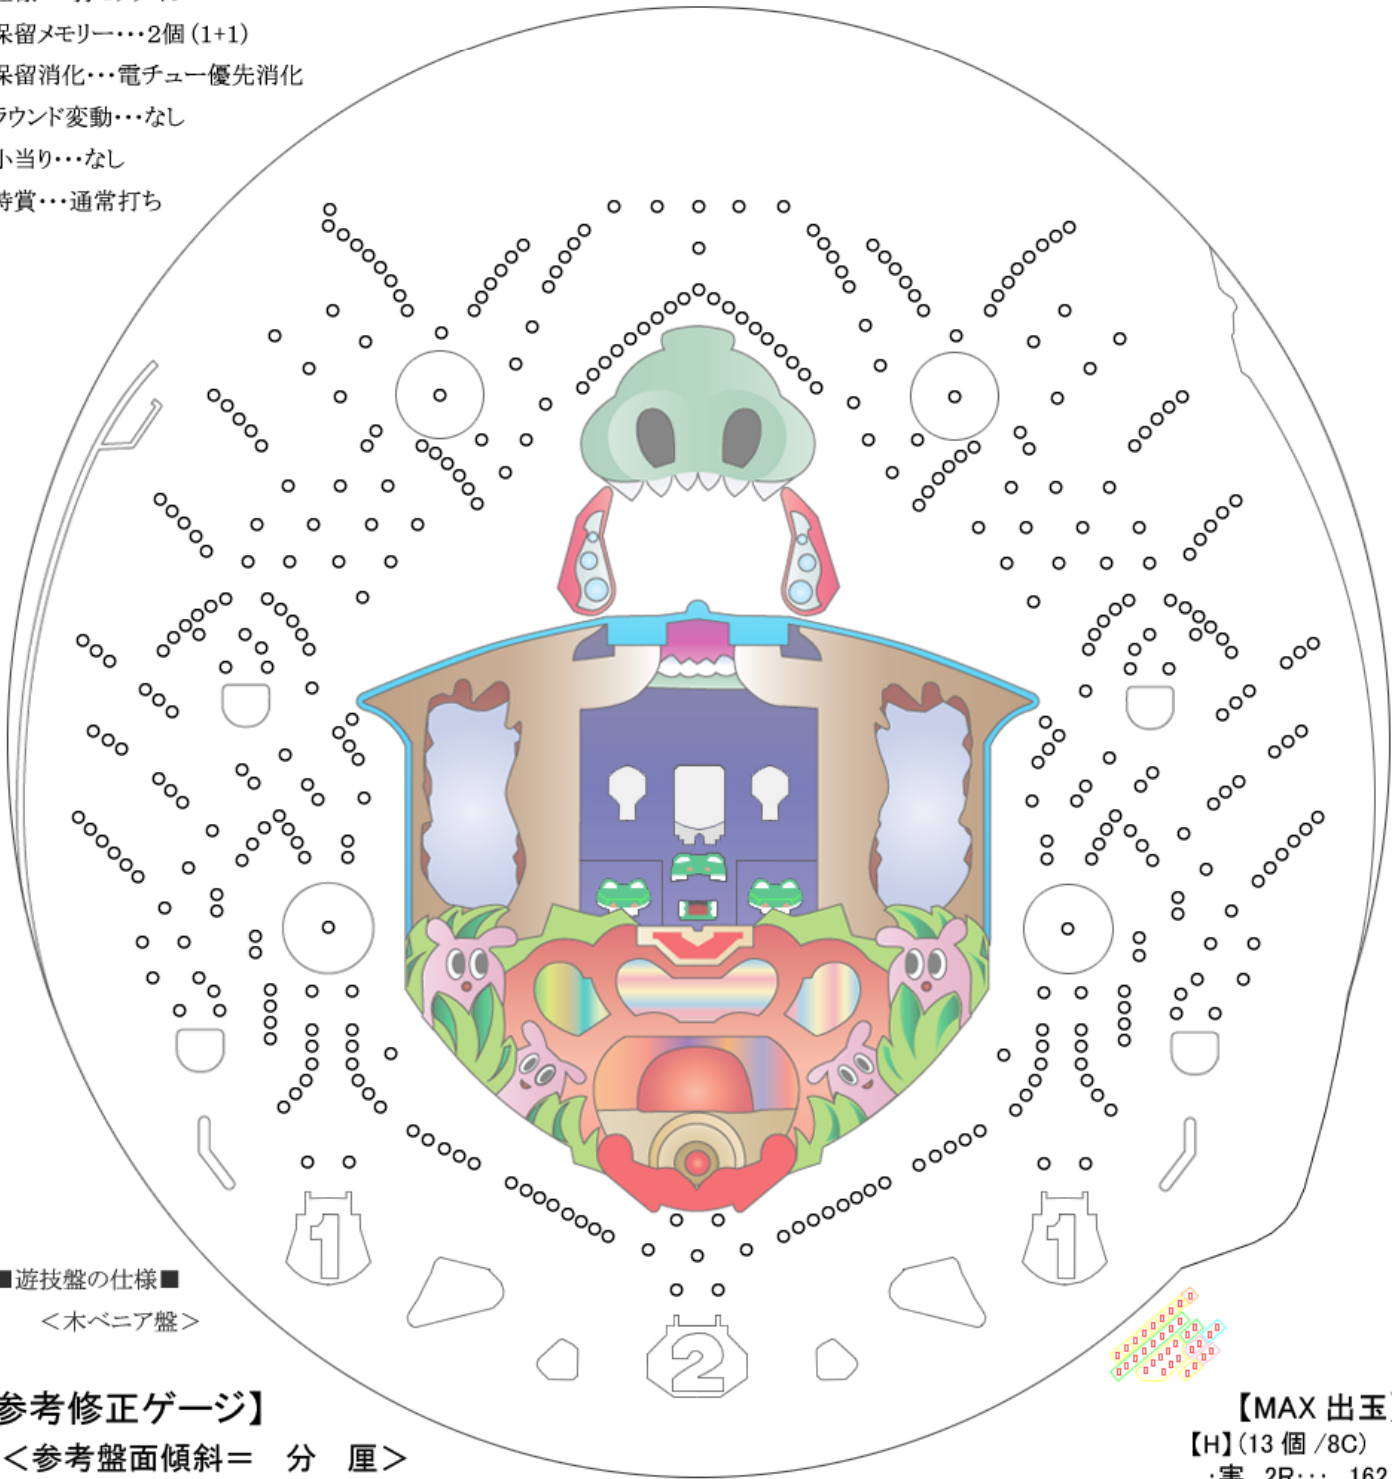

- 仕様…羽モノタイプ
- 保留メモリー…2個 (1+1)
- 保留消化…電チュー優先消化
- ラウンド変動…なし
- 小当たり…なし
- 特賞…通常打ち

■遊技盤の仕様■
<木ベニア盤>

【参考修正ゲージ】

<参考盤面傾斜 = 分 厘>

【MAX 出玉】

【H】 (13 個 / 8C)
 ・実 2R… 162 個
 ・実 6R… 486 個
 ・実 15R… 1,215 個