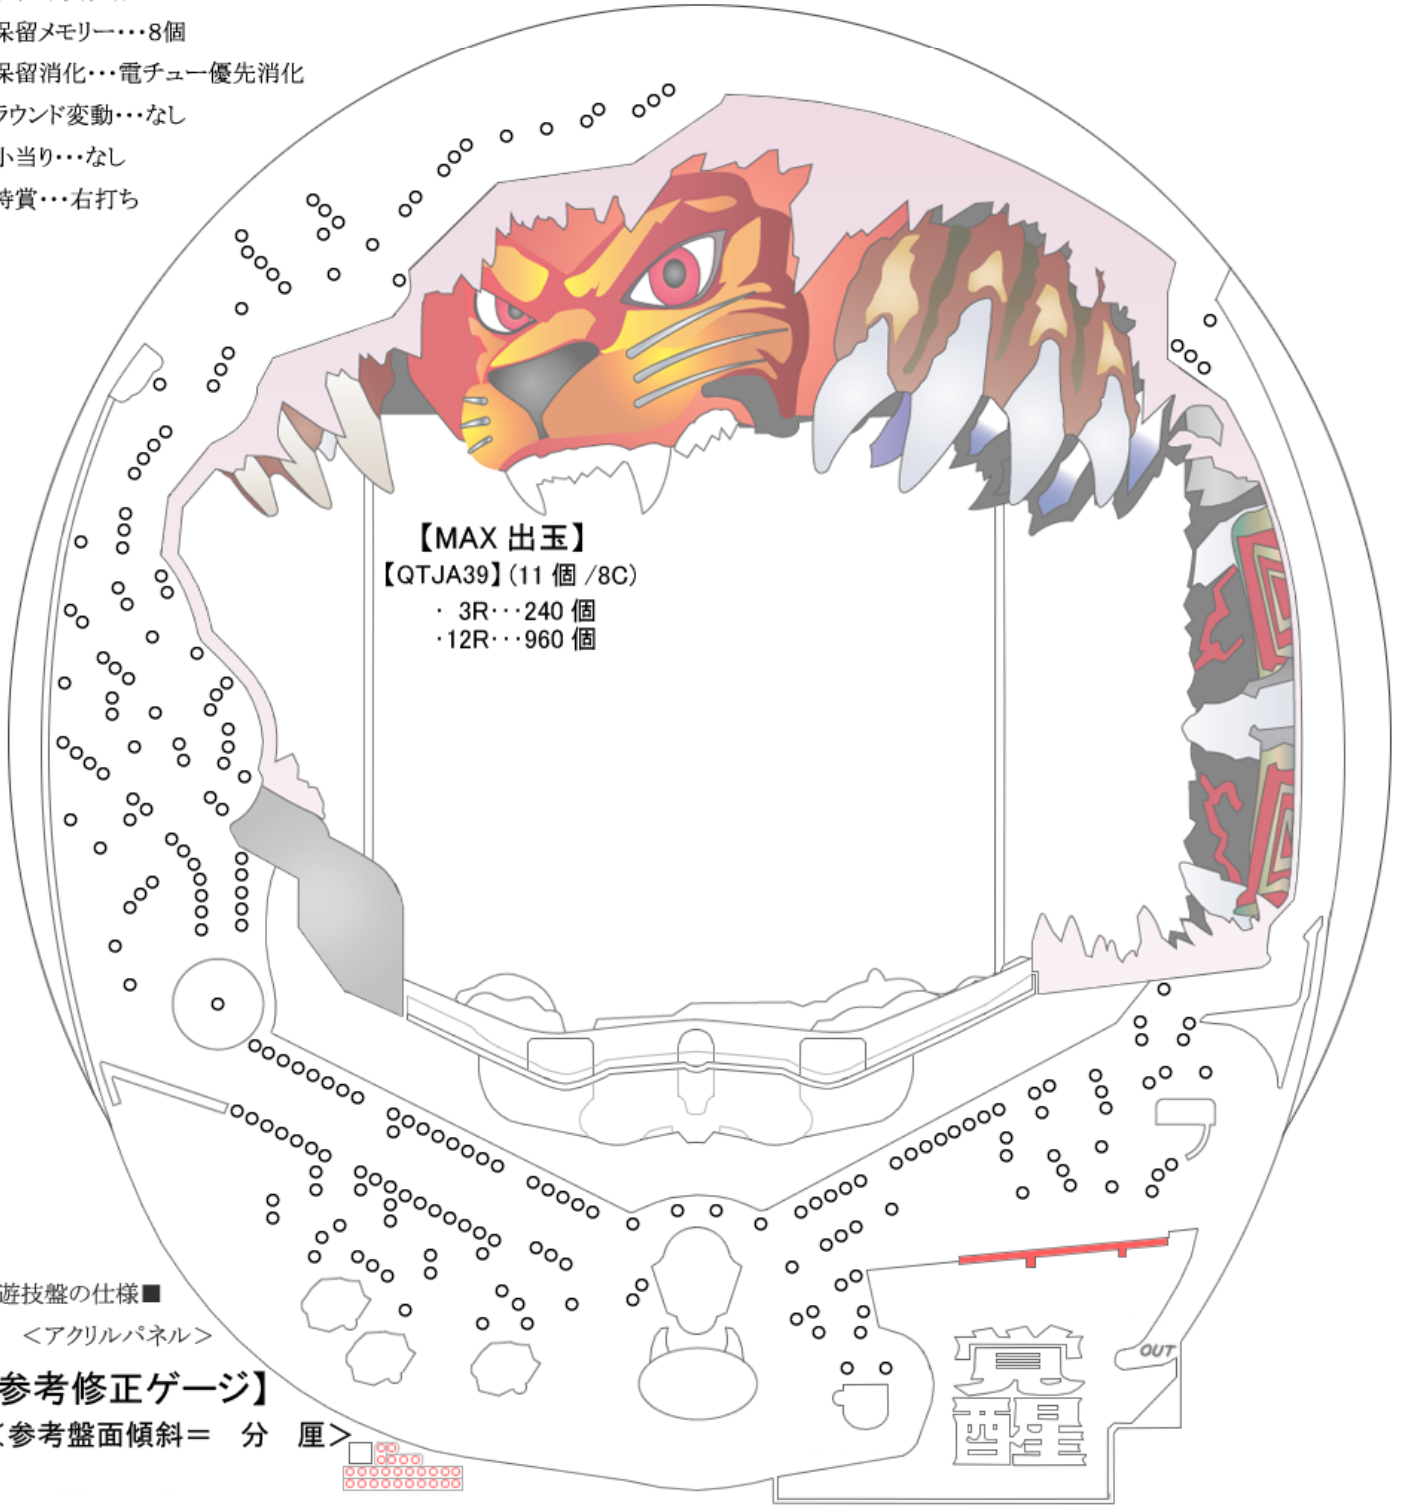

- 潜伏確変仕様…なし
- 保留メモリー…8個
- 保留消化…電チュー優先消化
- ラウンド変動…なし
- 小当り…なし
- 特賞…右打ち

### 【設置確認項目】 (新台)

- ①番号確認 (遊技盤・枠・主基板)
- ②主基板 (かしめ・封印シール)
- ③払出基板 (ケース破損・開封)
- ④その他基板 (破損・開封・コネクタ)
- ⑤遊技釘・風車 (本数・形状・材質)
- ⑥発射装置 (実発射にて確認)
- ⑦払出装置 (実入賞の払出にて確認)
- ⑧図柄作動確認 (液晶・メイン・サブ)